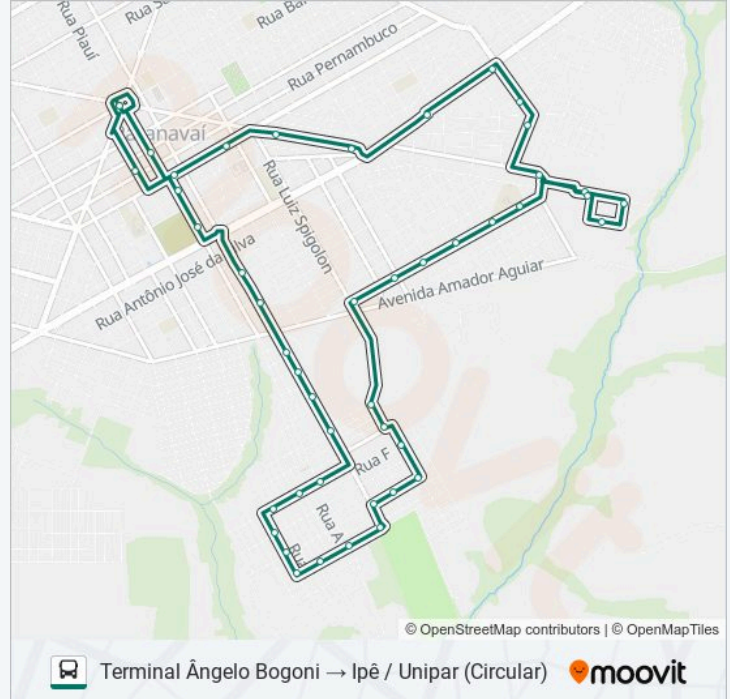

Sentido: Terminal Ângelo Bogoni → Ipê / Unipar (Circular)

46 pontos

[VER OS HORÁRIOS DA LINHA](#)

Terminal Ângelo Bogoni (Urbano / Metropolitano)

Rua Paraíba, 1790

Avenida Rio Grande Do Norte, 1660

Avenida Rio Grande Do Norte, 2050

Rua Benedito Brambila, 367

Rua Benedito Brambila, 33

Rua Benedito Brambila, 655 - Bar Do Nilson

Rua Pompilho Sirino, 141

Rua Lino Moriggi, 1083

Rua Lino Moriggi

Rua Antônio Buzignani, 636

Rua Antônio Buzignani, 763

Rua Antonio Buzignani, 38

Avenida Martin Luther King, 3699

Avenida Martin Luther King, 3634

Avenida Martin Luther King, 3515

Avenida Martin Luther King, 5428

Avenida Martin Luther King, 2989

Avenida Martin Luther King, 2828

Rua Albino Silva, 409

Rua Albino Silva, 108

Rua Minas Gerais, 386

Terminal Ângelo Bogoni (Urbano / Metropolitano)

Os horários e os mapas do itinerário da linha de ônibus 007 IPÊ / UNIPAR (VIA OPERÁRIA / RENASCER) estão disponíveis, no formato PDF offline, no site: moovitapp.com. Use o Moovit App e viaje de transporte público por Maringá e Região! Com o Moovit você poderá ver os horários em tempo real dos ônibus, trem e metrô, e receber direções passo a passo durante todo o percurso!