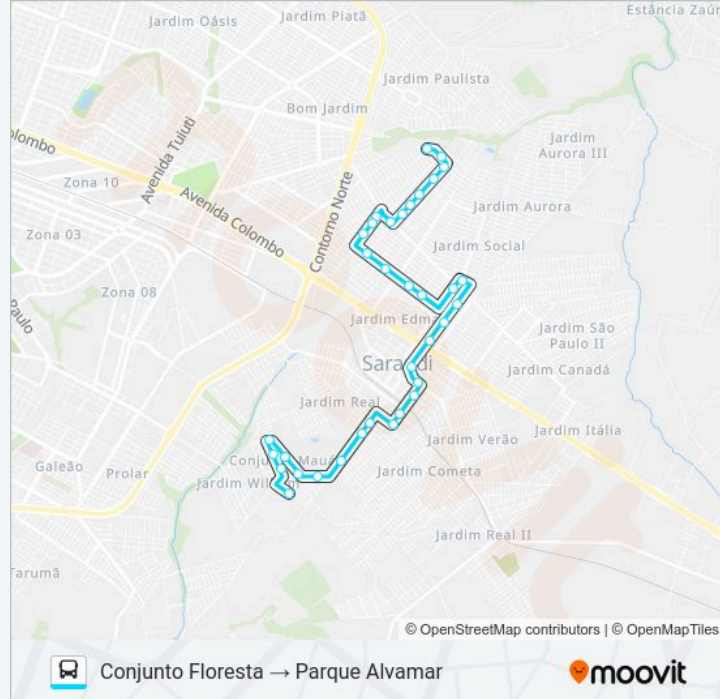

Rua Machado De Assis, 1411

Rua Machado De Assis, 1165

Rua Machado De Assis, 820

Rua Machado De Assis, 467

Avenida Montreal, 684

Avenida Montreal, 878

Avenida Montreal, 988

Avenida João Marangoni, 672

Rua Conceição Aparecida De Magalhães, 200

Rua Conceição Aparecida De Magalhães, 362

Rua Conceição Aparecida De Magalhães, 562

Rua Conceição Aparecida De Magalhães, 820

Rua Conceição Aparecida De Magalhães, 1019a

Rua Rio Da Areia, 5

Avenida João Gomes Redondo 981

Sentido: Parque Alvarmar → Conjunto Floresta

40 pontos

[VER OS HORÁRIOS DA LINHA](#)

Avenida João Gomes Redondo 981

Avenida João Gomes Redondo, 773

Avenida João Gomes Redondo, 692

Avenida João Gomes Redondo, 519

Avenida João Gomes Redondo, 333

Avenida João Gomes Redondo, 25

Avenida João Marangoni, 340

Avenida João Marangoni, 672

Avenida Barcelona, 625 - Paróquia Santa Terezinha

Rua Castro Alves, 689