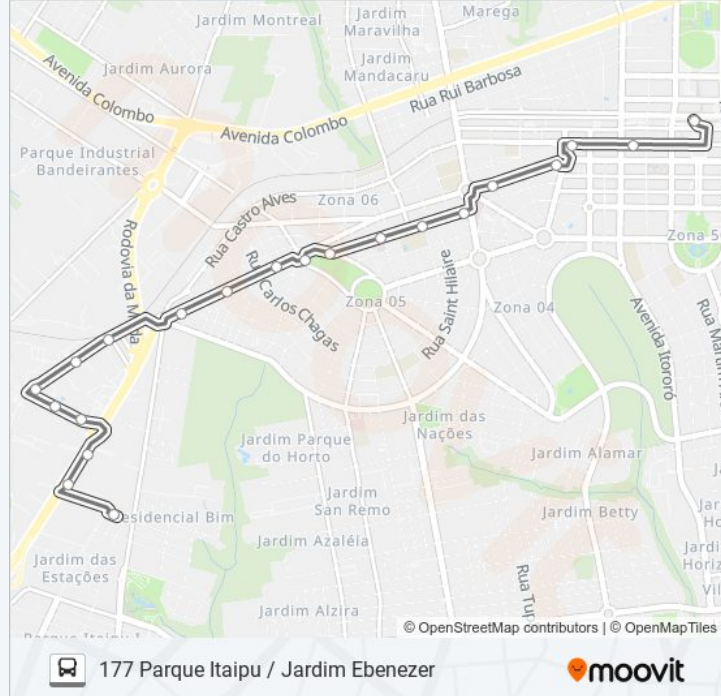

Avenida Morangueira, 162

Avenida Herval, 416

Avenida Herval, 969

Plataforma 5: 177-Itaipu E 531

Sentido: Sentido Para Terminal / Via Itaipu

21 pontos

[VER OS HORÁRIOS DA LINHA](#)

Rua Pioneiro Salvador Gualda Lopes, 387

Rua Antônio Carniel, 99

Avenida Brasil, 5141

Avenida Brasil, Ldo 4700

Horários da linha de ônibus 177 PARQUE ITAIPU / JARDIM EBENEZER

Tabela de horários sentido Sentido Para Terminal / Via Itaipu

domingo	06:00 - 23:00
segunda-feira	05:00 - 23:00
terça-feira	05:00 - 23:00
quarta-feira	05:00 - 23:00
quinta-feira	05:00 - 23:00
sexta-feira	05:00 - 23:00
sábado	05:20 - 23:00

Informações da linha de ônibus 177 PARQUE ITAIPU / JARDIM EBENEZER

Sentido: Sentido Para Terminal / Via Itaipu

Paradas: 21

Duração da viagem: 21 min

Resumo da linha:

Avenida Carneiro Leão, 331

Rua Joubert De Carvalho

Plataforma 2: 022, 512 E 177 (Ebenezer)

Os horários e os mapas do itinerário da linha de ônibus 177 PARQUE ITAIPU / JARDIM EBENEZER estão disponíveis, no formato PDF offline, no site: moovitapp.com. Use o [Moovit App](#) e viaje de transporte público por Maringá e Região! Com o Moovit você poderá ver os horários em tempo real dos ônibus, trem e metrô, e receber direções passo a passo durante todo o percurso!