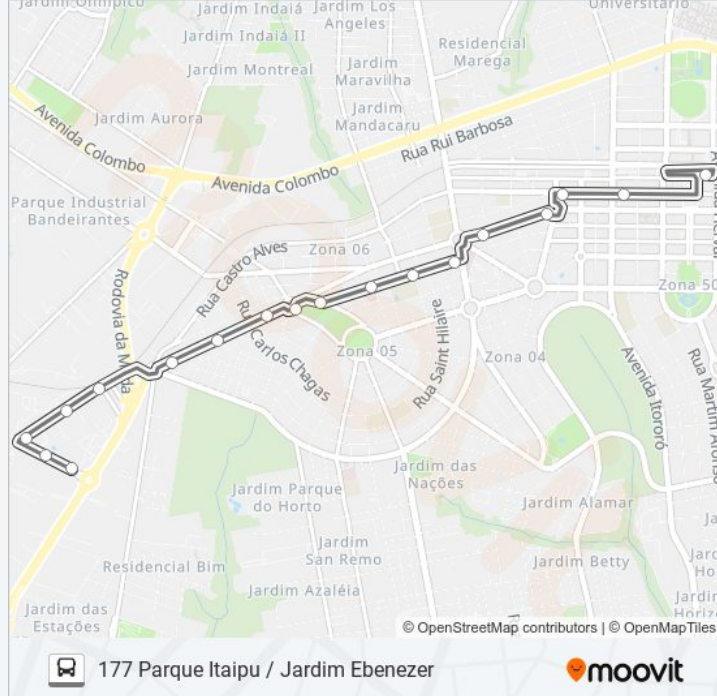

Rua Santo Antônio, 570

Avenida Pedro Taques, 992-1090

Avenida Pedro Taques, 1452

Avenida Pedro Taques, 1672

Avenida Pedro Taques, 1936

Avenida Pedro Taques, 2056-2126

Avenida Doutor Alexandre Rasgulaeff, 876

Rua Antônio Carniel, L.O 348

Horários da linha de ônibus 177 PARQUE ITAIPU / JARDIM EBENEZER

Tabela de horários sentido Sentido Para Terminal / Via Cocamar

domingo	Fora de Operação
segunda-feira	17:31 - 22:00
terça-feira	17:31 - 22:00
quarta-feira	17:31 - 22:00
quinta-feira	17:31 - 22:00
sexta-feira	17:31 - 22:00
sábado	Fora de Operação

Informações da linha de ônibus 177 PARQUE ITAIPU / JARDIM EBENEZER

Sentido: Sentido Para Terminal / Via Cocamar

Paradas: 18

Duração da viagem: 17 min

Resumo da linha:

Rua Antônio Carniel, 99

Avenida Brasil, 5141

Avenida Brasil, Ldo 4700

Avenida Carneiro Leão, 331

Rua Joubert De Carvalho

Plataforma 5: 177-Itaipu E 531

Sentido: Sentido Para Terminal / Via Ebenezer

26 pontos

[VER OS HORÁRIOS DA LINHA](#)

Rua Pioneiro Benedito Bueno, 273-333