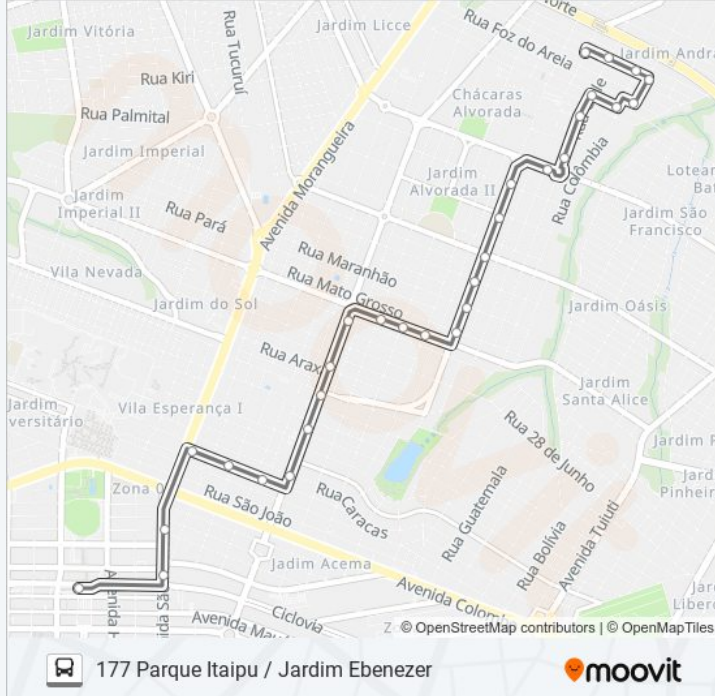

Rua Santo Antônio, 570

Avenida Pedro Taques, 992-1090

Avenida Pedro Taques, 1452

Avenida Pedro Taques, 1672

Avenida Pedro Taques, 1936

Avenida Pedro Taques, 2056-2126

Avenida Doutor Alexandre Rasgulaeff, 876

Informações da linha de ônibus 177 PARQUE ITAIPU / JARDIM EBENEZER**Sentido:** Sentido Para Bairro / Jardim Ebenezer**Paradas:** 30**Duração da viagem:** 21 min**Resumo da linha:**

Avenida Franklin Delano Roosevelt, 619-679

Rua Chile, 1296-1662

Rua Chile, 1296-1662

Rua Chile, 1760

Rua Pioneiro Guarino Augusto Basseto, 1276

Rua Pioneiro Porphirio De Moraes, 193

Rua Argentina, 132-198

Rua Itaipú, 311-517

Rua Itaipú, 147-309

Rua Pioneiro Benedito Bueno, 273-333

177 Parque Itaipu / Jardim Ebenezer

Sentido: Sentido Para Bairro / Parque Itaipu

40 pontos

[VER OS HORÁRIOS DA LINHA](#)

Plataforma 5: 177-Itaipu E 531

Avenida Tamandaré, 906