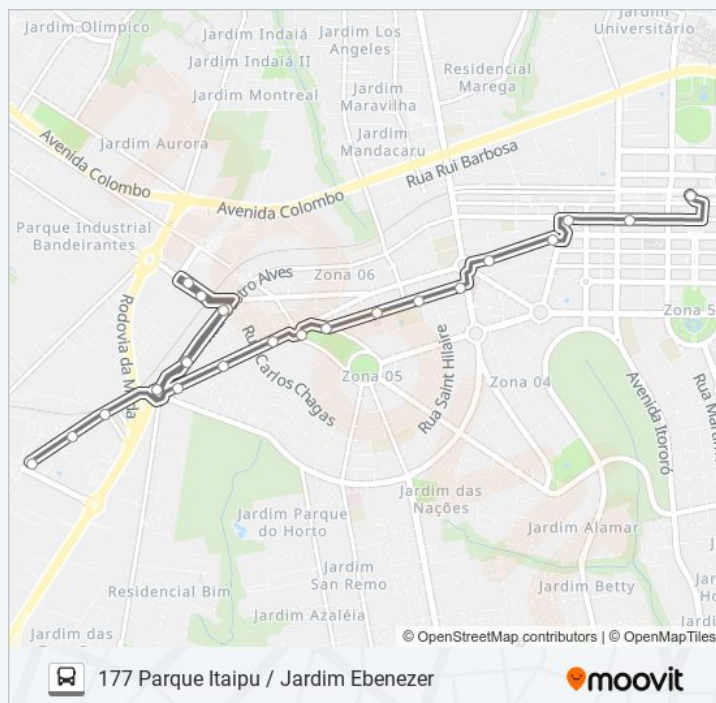

Rua Santo Antônio, 570

Avenida Pedro Taques, 992-1090

Avenida Pedro Taques, 1452

Avenida Pedro Taques, 1672

Avenida Pedro Taques, 1936

Avenida Pedro Taques, 2056-2126

Avenida Doutor Alexandre Rasgulaeff, 876

Esquina Antonio Carniel, L.O 85

Hospital Psiquiátrico, 651

Rua Antônio Carniel, L.O 348

Rua Antônio Carniel, 99

Avenida Brasil, 5141

Avenida Brasil, Ldo 4700

Avenida Carneiro Leão, 331

Rua Joubert De Carvalho

Plataforma 2: 022, 512 E 177 (Ebenezer)

Informações da linha de ônibus 177 PARQUE ITAIPU / JARDIM EBENEZER

Sentido: Sentido Para Terminal - Via Cocamar - Faculdade Feitep

Paradas: 23

Duração da viagem: 23 min

Resumo da linha:

Sentido: Sentido Para Terminal / Via Cocamar

18 pontos

[VER OS HORÁRIOS DA LINHA](#)

Avenida Constâncio Pereira Dias, 356-524

Avenida Constâncio Pereira Dias, 1044-1182

Estrada Osvaldo De Morães Corrêa, 635-999