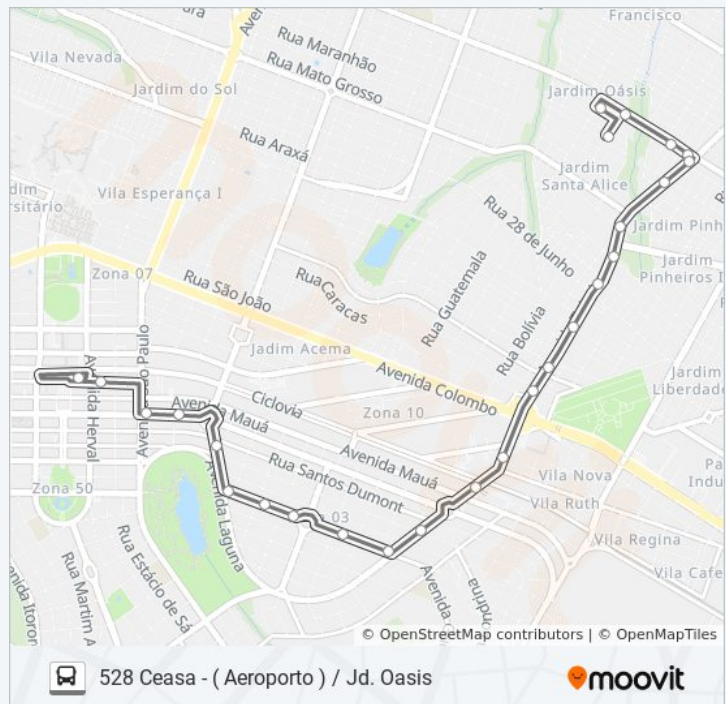

## Horários da linha de ônibus 528 CEASA - ( AEROPORTO ) / JD. OASIS

Tabela de horários sentido Sentido Terminal/Oásis/Via Sest-Senat

|               |                  |
|---------------|------------------|
| Domingo       | Fora de Operação |
| Segunda-feira | 06:00 - 12:00    |
| Terça-feira   | 06:00 - 12:00    |
| Quarta-feira  | 06:00 - 12:00    |
| Quinta-feira  | 06:00 - 12:00    |
| Sexta-feira   | Fora de Operação |
| Sábado        | Fora de Operação |

## Informações da linha de ônibus 528 CEASA - ( AEROPORTO ) / JD. OASIS

Sentido: Sentido Terminal/Oásis/Via Sest-Senat

**Paradas: 26**

**Duração da viagem: 23 min**

**Resumo da linha:**

site: moovitapp.com. Use o [Moovit App](#) e viaje de transporte público por Maringá e Região! Com o Moovit você poderá ver os horários em tempo real dos ônibus, trem e metrô, e receber direções passo a passo durante todo o percurso!