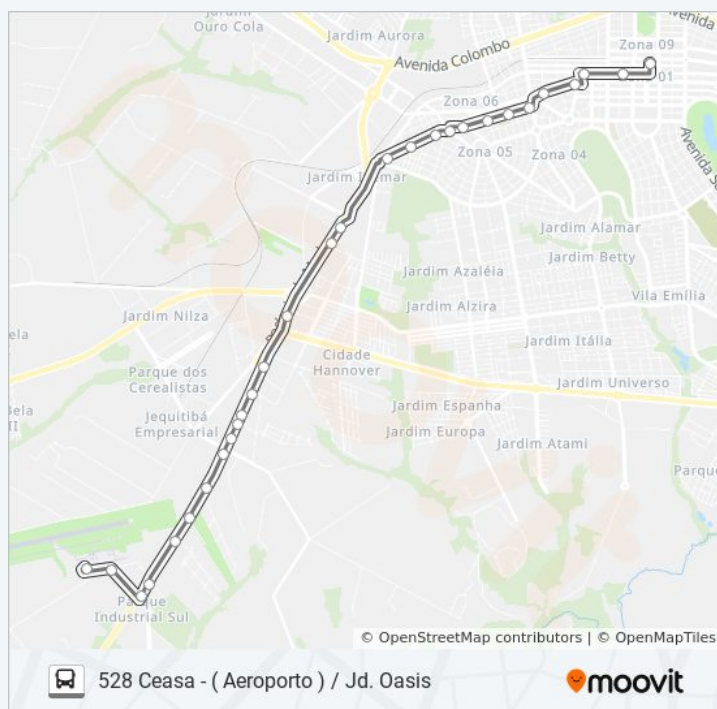

Hospital Psiquiátrico, 651

Rua Antônio Carniel, L.O 348

Rua Antônio Carniel, 99

Avenida Brasil, 5141

Avenida Brasil, Ldo 4700

Avenida Carneiro Leão, 331

Rua Joubert De Carvalho

Plataforma 5: 528 (Oasis)

### Sentido: Sentido Terminal / Via Oasis

25 pontos

[VER OS HORÁRIOS DA LINHA](#)

Rua Rio Jacutinga, 138-202

Rua Rio Andaraí, 337-393

Avenida Dona Sophia Rasgulaeff, 2450 A.S.P.P

Avenida Dona Sophia Rasgulaeff, Ldo. 2634