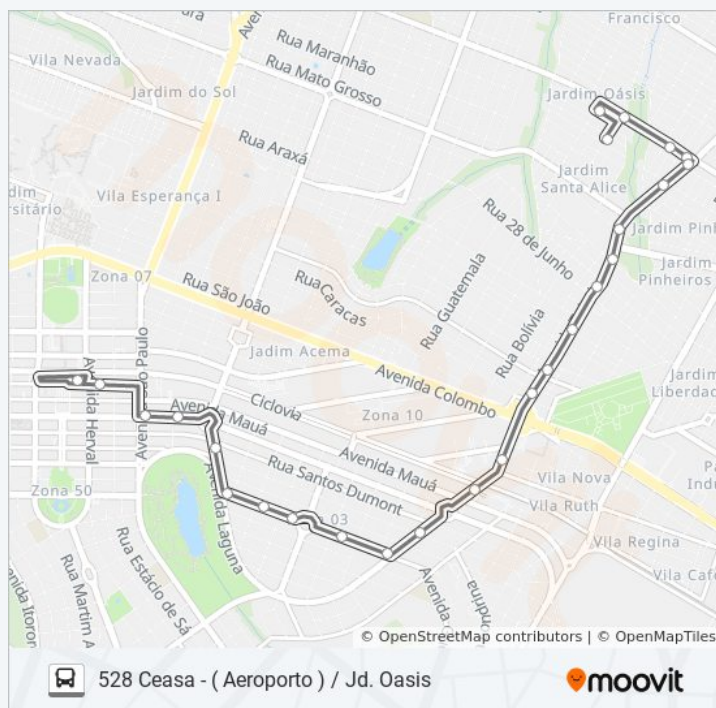

Avenida Laguna, 125

Avenida Brasil, 2918

Avenida Brasil, 3120

Plataforma 4: 528a, 528 E 512 (Ceasa)

Sábado

06:00 - 23:00

### Informações da linha de ônibus 528 CEASA - ( AEROPORTO ) / JD. OASIS

**Sentido:** Sentido Terminal / Via Oasis

**Paradas:** 25

**Duração da viagem:** 23 min

**Resumo da linha:**