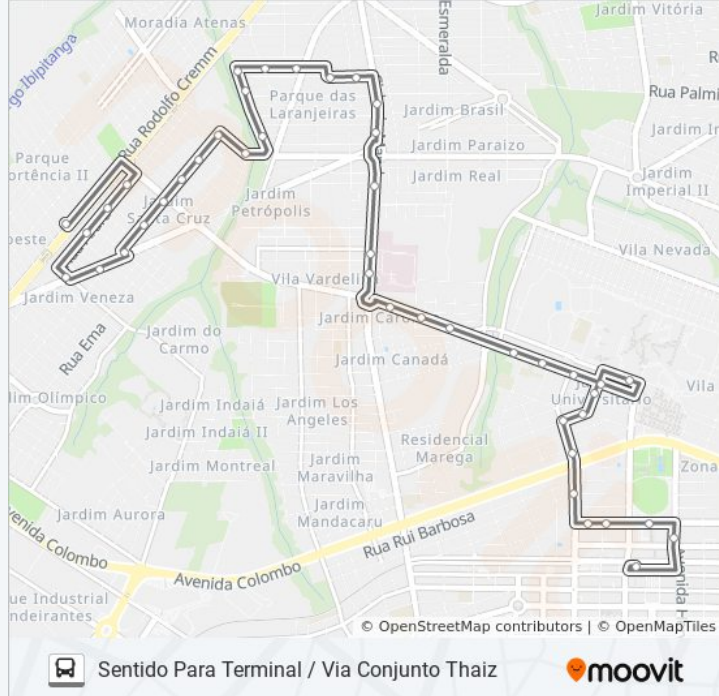

Avenida Doutor Mário Clapier Urbinatti, 807

Avenida Doutor Mário Clapier Urbinatti, 607-775

Avenida Doutor Mário Clapier Urbinatti, 427

Avenida Doutor Mário Clapier Urbinatti, 179-257

Rua Professor Itamar Orlando Soares, 2-254

Rua Bragança, 95-211

Rua Bragança, 296-478

Rua Bragança, 296-478

Rua Paranaguá, 35-103

Avenida Paraná, 1503-1539

Avenida Prudente De Moraes, 843-999

Avenida Prudente De Moraes, 815

Avenida Prudente De Moraes, 601

Avenida Herval, 969

Plataforma 2: 326 E 324 (P. Seguro)

**Sentido: Sentido Para Terminal / Via Porto Seguro**

38 pontos

[VER OS HORÁRIOS DA LINHA](#)

- Rua Antônio Lourenço, 205-273
- Rua Antônio Lourenço, 1-107
- Rodovia Prefeito Sincler Sambatti, 2562-2576
- Rodovia Prefeito Sincler Sambatti, 3016-3036
- Rua Pioneiro Domingos Danhoni, 502-602
- Rua Pioneiro Artur Henschel, 192-376
- Rua Pioneiro Mario Pagani, 950-1026
- Rua Pioneiro Mario Pagani, 1108-1186
- Rua Pioneira Maria Batista De Souza Neves, 2-218
- Rua Pioneiro José Faian, 753-809
- Rua Pioneiro José Faian, 659-731
- Marginal Avenida Prefeito Sincler Sambatti, 412
- Rua Pioneiro Mario Pagani, 663-731
- Rua Pioneiro Mario Pagani, 539-581
- Rua Pioneiro Mario Pagani, 321-391
- Avenida José Alves Nendo, 3875-3967
- Avenida José Alves Nendo, 3635-3709
- Avenida José Alves Nendo, 3317-3439
- Avenida José Alves Nendo, 3317-3439
- Avenida Senador Petrônio Portela, 1087-1215
- Avenida Senador Petrônio Portela, 759-951
- Avenida Senador Petrônio Portela, 541
- Avenida Senador Petrônio Portela, 453
- Rua José Moreno Júnior, 195-299
- Avenida São Paulo, 1039-1115
- Avenida São Paulo, 819-987
- Avenida São Paulo, 601-649
- Rua Gurucaia, 297
- Rua Gurucaia, 147