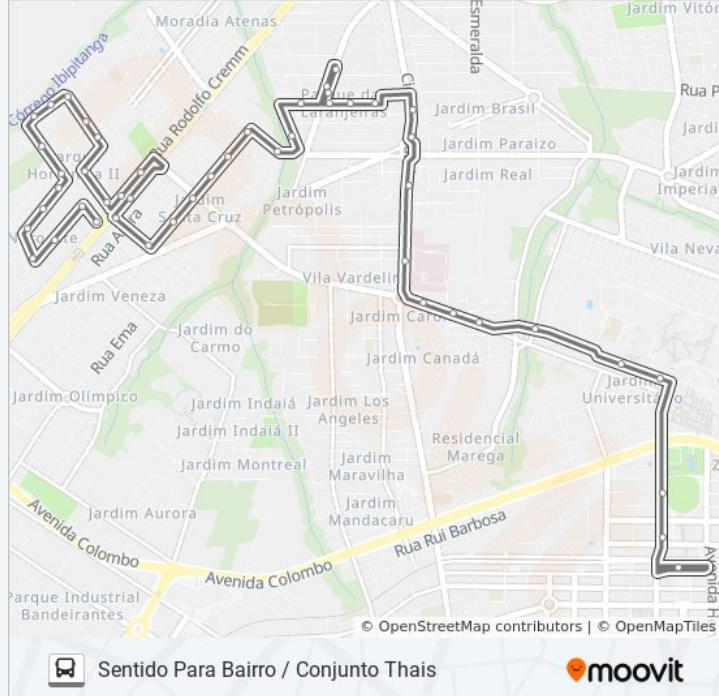

Rua Amadeu Boggio Merlo, 412

Rua Amadeu Boggio Merlo, 552-598

Rua Amadeu Boggio Merlo, 702

Rua Professor Antônio Primo Milani, 1986-2000

Rua Professor Antônio Primo Milani, 2132

Rua Pioneiro Braz José Jorge, 1379

Rua Pioneiro Braz José Jorge, 1173

Avenida Das Torres, 1231-1359

Avenida Das Torres, 1215

Avenida Das Torres, 981-1199

Rua Ademir Favoreto, 241

Rua Pioneiro Olindo Alcini, 692-748

Rua Pioneiro Olindo Alcini, 902-948

Rua Pioneiro Braz José Jorge, 499-855

**Sentido: Sentido Para Bairro / Porto Seguro**

48 pontos

[VER OS HORÁRIOS DA LINHA](#)

**Horários da linha de ônibus 324 PORTO SEGURO / CONJUNTO THAIS**

Tabela de horários sentido Sentido Para Bairro / Porto Seguro