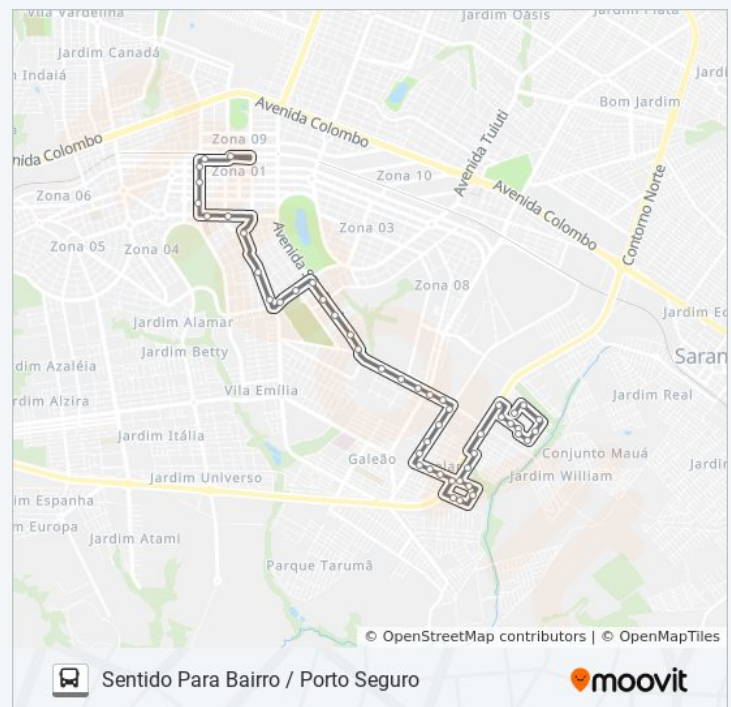

Rua Pioneiro Mario Pagani, 540-582

Rua Pioneiro Mario Pagani, 664-732

Marginal Avenida Prefeito Sincler Sambatti, 412

Rua Pioneiro José Faian, 660-732

Rua Pioneiro José Faian, 754-810

Domingo	Fora de Operação
Segunda-feira	06:30 - 23:30
Terça-feira	06:30 - 23:30
Quarta-feira	06:30 - 23:30
Quinta-feira	06:30 - 23:30
Sexta-feira	06:30 - 23:30
Sábado	Fora de Operação

### Informações da linha de ônibus 324 PORTO SEGURO / CONJUNTO THAIS

**Sentido:** Sentido Para Bairro / Porto Seguro

**Paradas:** 48

**Duração da viagem:** 38 min

**Resumo da linha:**

Rua Pioneira Maria Batista De Souza Neves, 1-217