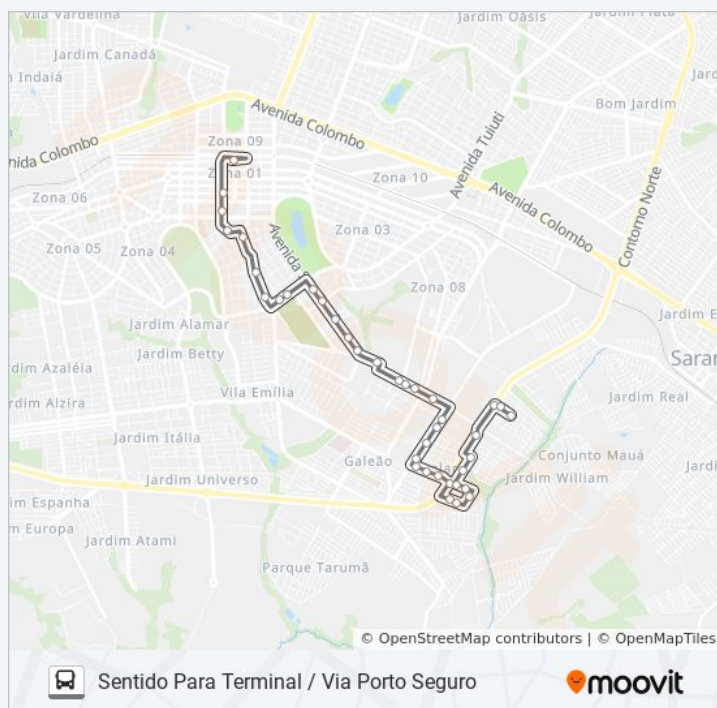

Avenida Herval, 969

Plataforma 2: 326 E 324 (P. Seguro)

**Sentido: Sentido Para Terminal / Via Porto Seguro**

38 pontos

[VER OS HORÁRIOS DA LINHA](#)

- Rua Antônio Lourenço, 205-273
- Rua Antônio Lourenço, 1-107
- Rodovia Prefeito Sincler Sambatti, 2562-2576
- Rodovia Prefeito Sincler Sambatti, 3016-3036
- Rua Pioneiro Domingos Danhoni, 502-602
- Rua Pioneiro Artur Henschel, 192-376
- Rua Pioneiro Mario Pagani, 950-1026
- Rua Pioneiro Mario Pagani, 1108-1186
- Rua Pioneira Maria Batista De Souza Neves, 2-218
- Rua Pioneiro José Faian, 753-809
- Rua Pioneiro José Faian, 659-731
- Marginal Avenida Prefeito Sincler Sambatti, 412
- Rua Pioneiro Mario Pagani, 663-731
- Rua Pioneiro Mario Pagani, 539-581
- Rua Pioneiro Mario Pagani, 321-391
- Avenida José Alves Nendo, 3875-3967
- Avenida José Alves Nendo, 3635-3709
- Avenida José Alves Nendo, 3317-3439
- Avenida José Alves Nendo, 3317-3439
- Avenida Senador Petrônio Portela, 1087-1215
- Avenida Senador Petrônio Portela, 759-951
- Avenida Senador Petrônio Portela, 541
- Avenida Senador Petrônio Portela, 453
- Rua José Moreno Júnior, 195-299
- Avenida São Paulo, 1039-1115
- Avenida São Paulo, 819-987
- Avenida São Paulo, 601-649
- Rua Gurucaia, 297
- Rua Gurucaia, 147

**Horários da linha de ônibus 324 PORTO SEGURO / CONJUNTO THAIS**

Tabela de horários sentido Sentido Para Terminal / Via Porto Seguro

Domingo	Fora de Operação
Segunda-feira	05:50 - 22:55
Terça-feira	05:50 - 22:55
Quarta-feira	05:50 - 22:55
Quinta-feira	05:50 - 22:55
Sexta-feira	05:50 - 22:55
Sábado	Fora de Operação

**Informações da linha de ônibus 324 PORTO SEGURO / CONJUNTO THAIS**

**Sentido:** Sentido Para Terminal / Via Porto Seguro

**Paradas:** 38

**Duração da viagem:** 31 min

**Resumo da linha:**

Avenida Presidente Juscelino Kubitscheck De  
Oliveira, 778