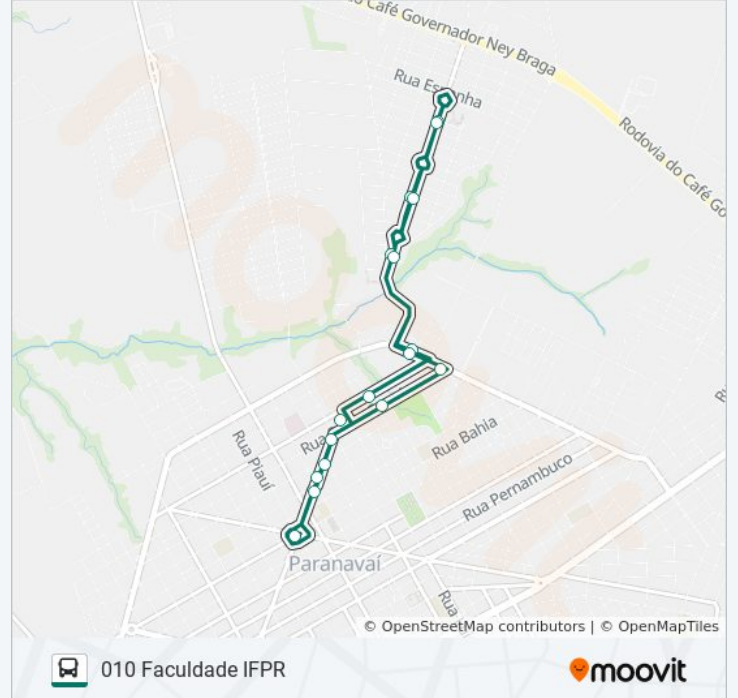

010 FACULDADE IFPR

Faculdade IFPR

Use O App

A linha de ônibus 010 FACULDADE IFPR | (Faculdade IFPR) tem 1 itinerário.

(1) Terminal → Faculdade Ifpr (Circular): 07:00 - 23:00

Use o aplicativo do Moovit para encontrar a estação de ônibus da linha 010 FACULDADE IFPR mais perto de você e descubra quando chegará a próxima linha de ônibus 010 FACULDADE IFPR.

**Sentido: Terminal → Faculdade Ifpr (Circular)**

31 pontos

[VER OS HORÁRIOS DA LINHA](#)

Terminal Ângelo Bogoni (Urbano / Metropolitano)

Avenida Belo Horizonte, 589

Avenida Belo Horizonte, 425

Avenida Belo Horizonte, 52

Domingo	Fora de Operação
Segunda-feira	07:00 - 23:00
Terça-feira	07:00 - 23:00
Quarta-feira	07:00 - 23:00
Quinta-feira	07:00 - 23:00
Sexta-feira	07:00 - 23:00
Sábado	Fora de Operação

**Informações da linha de ônibus 010 FACULDADE IFPR****Sentido:** Terminal → Faculdade Ifpr (Circular)**Paradas:** 31**Duração da viagem:** 30 min**Resumo da linha:**

Avenida Gabriel Esperidião, 483

Avenida Gabriel Esperidião

Avenida Gabriel Esperidião, 360

Terminal Ângelo Bogoni (Urbano / Metropolitano)

Os horários e os mapas do itinerário da linha de ônibus 010 FACULDADE IFPR estão disponíveis, no formato PDF offline, no site: [moovitapp.com](https://moovitapp.com). Use o [Moovit App](#) e viaje de transporte público por Maringá e Região! Com o Moovit você poderá ver os horários em tempo real dos ônibus, trem e metrô, e receber direções passo a passo durante todo o percurso!