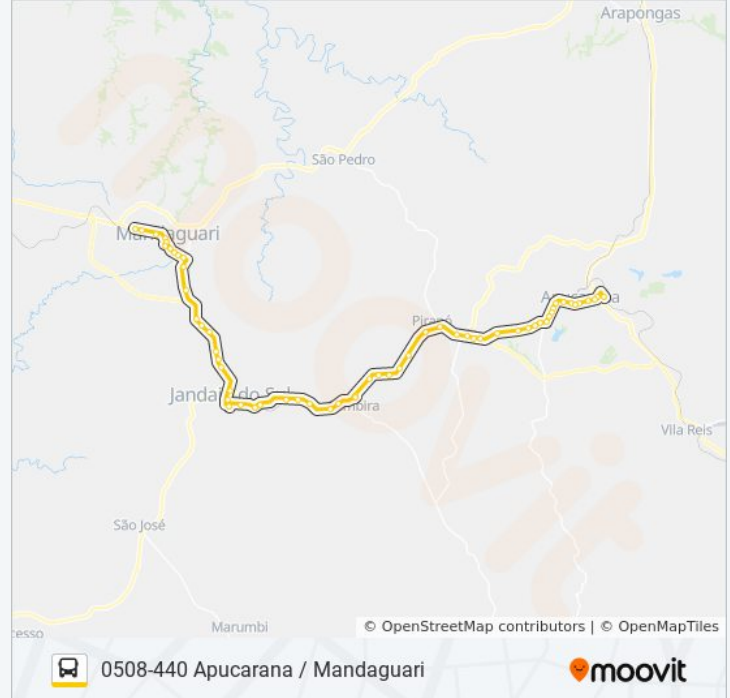

Rodovia Br 376 - Posto Catarina

Rodovia Br 376 - Motel Dubai

Rodovia Br 376 - Distrito De Pirapó

Rodovia Br 376 - Motel Lima

Rodovia Br 376

Rodovia Br 376

Rodovia Br 376

Rodovia Br 376

Rodovia Br 376 - Motel Beijo Beijo

Avenida Paraná, 252

Terminal Rodoviário De Cambira

Rodovia Br 376 - Macarrão Jandaia

Rodovia Br 376 - Trevo Secundário Cambira

Rodovia Br 376

Rodovia Br 376

Rodovia Br 376 - Ibc

Avenida Paraná, 301

Rua Professor Roberto Resende Chaves, 281 -
Mercado Vitória

Rua José Maria De Paula, 513

Terminal Rodoviário De Jandaia Do Sul

Avenida Tancredo Neves, 441 - Açougue Liana

Avenida Tancredo Neves, 2060 - Hospital
Regional

Rodovia Br 376 - Café Jandaia

Rodovia Br 376 - Posto Panorama

Rodovia Br 376 - Motel Hipnose

Rodovia Br 376 - Estrada Paineirinha

Rodovia Br 376 - Granja Figueiredo

Rodovia Br 376 - Estrada Rochedo

Rodovia Br 376 - Estrada Caituzinho

Avenida Presidente Vargas, 1025 - Posto Mega
Center

Avenida Amazonas, 366 - Paço Municipal