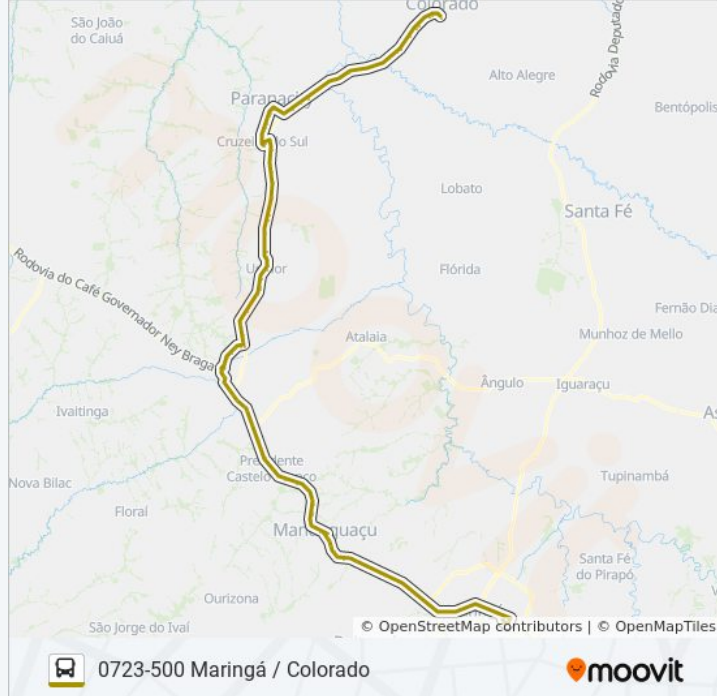

Rodovia Pr 463 - Estância São Joaquim

Rodovia Pr 463 - Fazenda 2 Fontes

Rodovia Pr 463

Rodovia Pr 463 - Estrada Vagalume

Rodovia Pr 463 - Recanto Do Celuzo

Rodovia Pr 463 - Fazenda Flor Da Mata

Rodovia Pr 463 - Sítio Bandeirantes

Rodovia Pr 463 - Posto De Combustível

Rodovia Pr 463 - Fazenda Roma

Rodovia Pr 463 - Granja Jequitibá

Rodovia Pr 463 - Estrada Água Boa

Rodovia Pr 463 - Sitio São Lourenço

Rodovia Pr 463 - Trevo Nova Esperança

Av. Brasil - Vila Rural Esperança

Av. Brasil - Estrada Funda

Avenida Brasil, 2204

Avenida Brasil - Conj. Jayme Canet Junior

Avenida Brasil 1000

Terminal Rodoviário De Nova Esperança

Avenida Brasil, 181

Avenida São José, 538

Avenida São José, 140

Avenida Santos Dumont, 125

Avenida Mercosul, 830 - Marginal Br 376

Rodovia Br 376 - Metalúrgica Ws

Rodovia Br 376

Rodovia Br 376 - Cocamar

Rodovia Br 376 - Restaurante Freitas

Rodovia Br 376 - Trevo De Atalaia