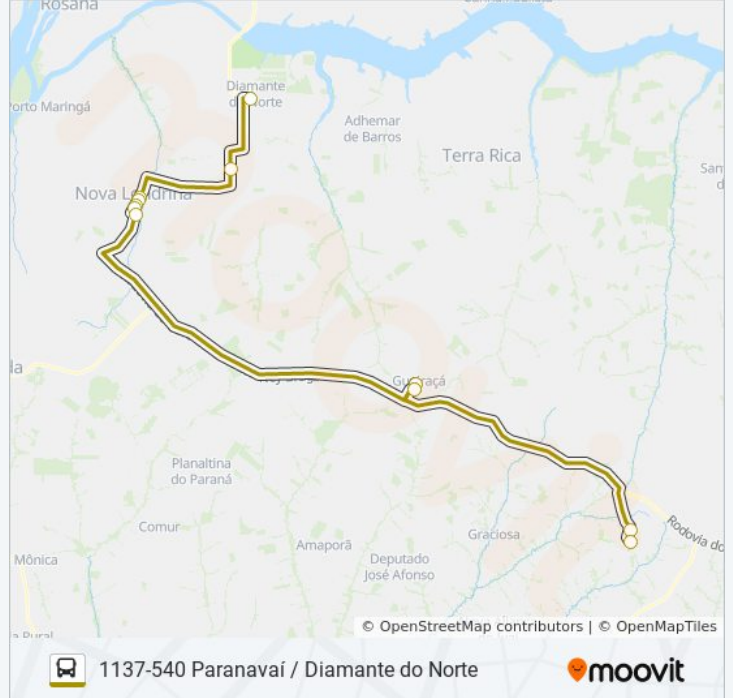

1137-540 PARANAÍ / DIAMA...

Paranaí /
Diamante do Norte

Use O App

A linha de ônibus 1137-540 PARANAÍ / DIAMANTE DO NORTE | (Paranaí / Diamante do Norte) tem 2 itinerários.
(1) Diamante Do Norte → Paranaí: 06:35(2) Paranaí → Diamante Do Norte: 16:10
Use o aplicativo do Moovit para encontrar a estação de ônibus da linha 1137-540 PARANAÍ / DIAMANTE DO NORTE mais perto de você e descubra quando chegará a próxima linha de ônibus 1137-540 PARANAÍ / DIAMANTE DO NORTE.

Sentido: Diamante Do Norte → Paranaí

12 pontos

[VER OS HORÁRIOS DA LINHA](#)

Terminal Rodoviário Diamante Do Norte
Terminal Rodoviário Itaúna Do Sul
Avenida Antônio Ormeneze, 1937
Terminal Rodoviário Nova Londrina
Avenida Antônio Ormeneze, 919
Avenida Antônio Ormeneze, 551
Rodovia Br 376 - (Do Café) - Trevo
Avenida Cândido Bertier Fortes, 2293
Terminal Rodoviário De Guairacá
Avenida Cândido Bertier Fortes, 2293
Terminal Ângelo Bogoni (Urbano / Metropolitano)
Terminal Rodoviário De Paranaí

**Informações da linha de ônibus 1137-540
PARANAÍ / DIAMANTE DO NORTE****Sentido:** Diamante Do Norte → Paranaí**Paradas:** 12**Duração da viagem:** 110 min**Resumo da linha:**

Sentido: Paranavaí → Diamante Do Norte

12 pontos

[VER OS HORÁRIOS DA LINHA](#)

- Terminal Rodoviário De Paranavaí
- Terminal Ângelo Bogoni (Urbano / Metropolitano)
- Avenida Cândido Bertier Fortes, 2293
- Terminal Rodoviário De Guairacá
- Avenida Cândido Bertier Fortes, 2293
- Rodovia Br 376 - (Do Café) - Trevo
- Avenida Antônio Ormeneze, 545
- Avenida Antônio Ormeneze, 919
- Terminal Rodoviário Nova Londrina
- Avenida Antônio Ormeneze, 1902
- Terminal Rodoviário Itaúna Do Sul
- Terminal Rodoviário Diamante Do Norte