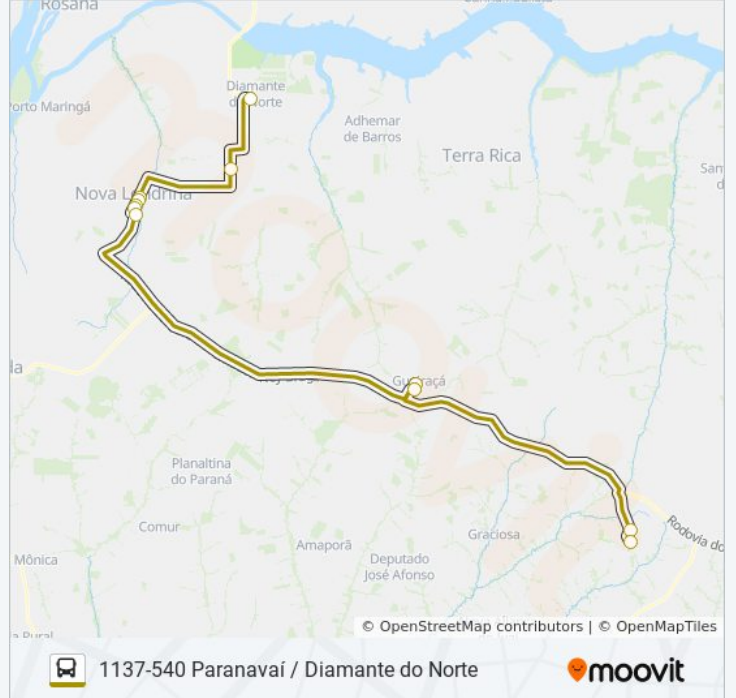

12 pontos

[VER OS HORÁRIOS DA LINHA](#)

- Terminal Rodoviário De Paranavaí
- Terminal Ângelo Bogoni (Urbano / Metropolitano)
- Avenida Cândido Bertier Fortes, 2293
- Terminal Rodoviário De Guairacá
- Avenida Cândido Bertier Fortes, 2293
- Rodovia Br 376 - (Do Café) - Trevo
- Avenida Antônio Ormeneze, 545
- Avenida Antônio Ormeneze, 919
- Terminal Rodoviário Nova Londrina
- Avenida Antônio Ormeneze, 1902
- Terminal Rodoviário Itaúna Do Sul
- Terminal Rodoviário Diamante Do Norte

Horários da linha de ônibus 1137-540 PARANAÍ / DIAMANTE DO NORTE

Tabela de horários sentido Paranavaí → Diamante Do Norte

| Domingo | Fora de Operação |
|---------------|------------------|
| Segunda-feira | 16:10 |
| Terça-feira | 16:10 |
| Quarta-feira | 16:10 |
| Quinta-feira | 16:10 |
| Sexta-feira | 16:10 |
| Sábado | 16:10 |

Informações da linha de ônibus 1137-540 PARANAÍ / DIAMANTE DO NORTE

Sentido: Paranavaí → Diamante Do Norte

Paradas: 12

Duração da viagem: 110 min

Resumo da linha:

Os horários e os mapas do itinerário da linha de ônibus 1137-540 PARANAÍ / DIAMANTE DO NORTE estão disponíveis, no formato PDF offline, no site: moovitapp.com. Use o [Moovit App](#) e viaje de transporte público por Maringá e Região! Com o Moovit você poderá ver os horários em tempo real dos ônibus, trem e metrô, e receber direções passo a passo durante todo o percurso!