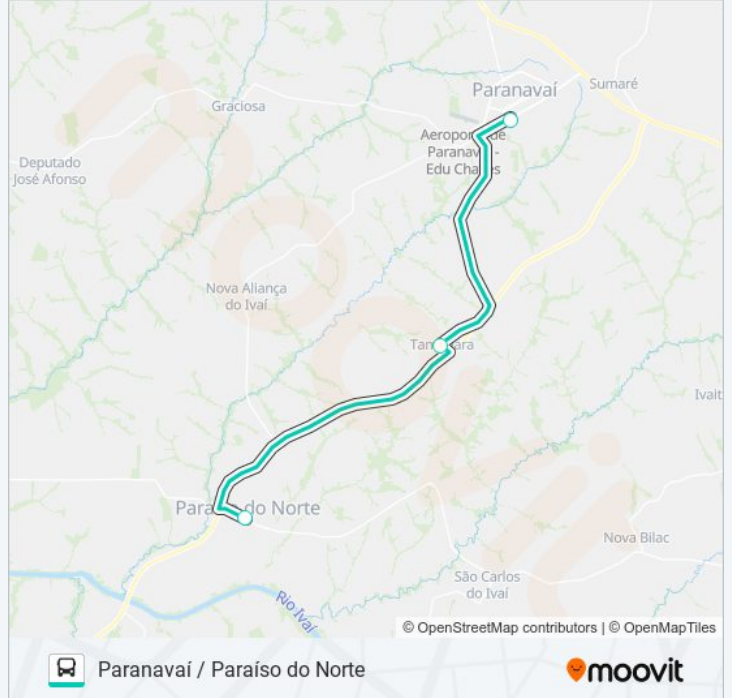

 0707-500 PARANAÍ / PARAÍSO...Paranaí / Paraíso  
do Norte

Use O App

A linha de ônibus 0707-500 PARANAÍ / PARAÍSO DO NORTE | (Paranaí / Paraíso do Norte) tem 2 itinerários.  
(1) Paranaí → Paraíso Do Norte: 06:30(2) Paraíso Do Norte → Paranaí: 18:25  
Use o aplicativo do Moovit para encontrar a estação de ônibus da linha 0707-500 PARANAÍ / PARAÍSO DO NORTE  
mais perto de você e descubra quando chegará a próxima linha de ônibus 0707-500 PARANAÍ / PARAÍSO DO NORTE.

**Sentido: Paranaí → Paraíso Do Norte**

3 pontos

[VER OS HORÁRIOS DA LINHA](#)

Terminal Rodoviário De Paranaí

Terminal Rodoviário De Tamboara

Terminal Rodoviário De Paraíso Do Norte

**Horários da linha de ônibus 0707-500 PARANAÍ /  
PARAÍSO DO NORTE**Tabela de horários sentido Paranaí → Paraíso Do  
Norte

**Sentido: Paraíso Do Norte → Paranavaí**

3 pontos

[VER OS HORÁRIOS DA LINHA](#)

Terminal Rodoviário De Paraíso Do Norte

Terminal Rodoviário De Tamboara

Terminal Rodoviário De Paranavaí