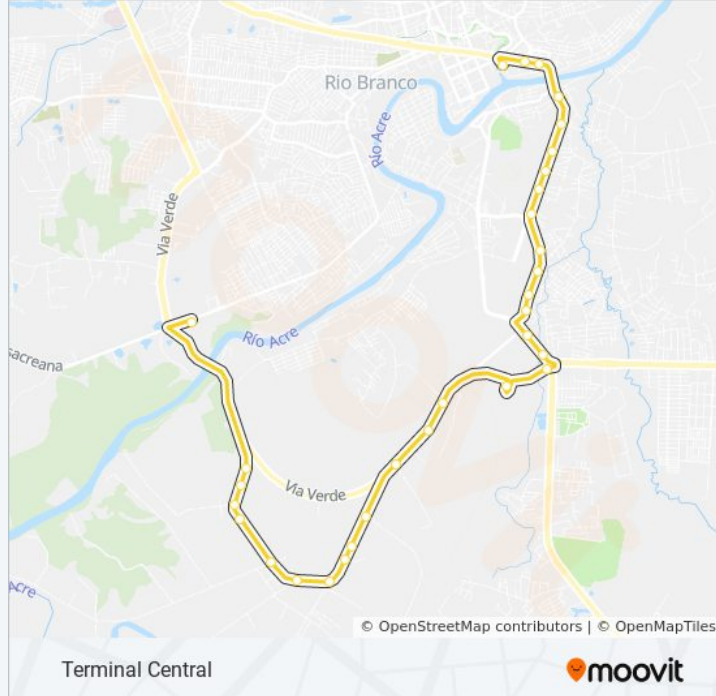

Use o aplicativo do Moovit para encontrar a estação de ônibus da linha 105 AMAPÁ mais perto de você e descubra quando chegará a próxima linha de ônibus 105 AMAPÁ.

Sentido: Terminal Ceasa / Amapá - Via Upa

Informações da linha de ônibus 105 AMAPÁ**Sentido:** Terminal Ceasa / Amapá - Via Upa**Paradas:** 29**Duração da viagem:** 39 min**Resumo da linha:**

Estrada Do Amapá 3421-3749

Estrada Do Amapá 4109-4345

Informações da linha de ônibus 105 AMAPÁ

Sentido: Terminal Central

Paradas: 31

Duração da viagem: 35 min

Resumo da linha:

Ponto Amadeo Barbosa 01
Ponto Amadeo Barbosa 02
Ponto Amadeo Barbosa 03
Ponto Amadeo Barbosa 04
Ponto Amadeo Barbosa 05
Ponto Amadeo Barbosa 05b
Ponto Amadeo Barbosa 06
Ponto Amadeo Barbosa
Ponto Amadeo Barbosa 07
Ponto Amadeo Barbosa 08
Park Fitness
Curso Aprovação
Terminal Central - Desembarque

Os horários e os mapas do itinerário da linha de ônibus 105 AMAPÁ estão disponíveis, no formato PDF offline, no site: moovitapp.com. Use o [Moovit App](#) e viaje de transporte público por Rio Branco! Com o Moovit você poderá ver os horários em tempo real dos ônibus, trem e metrô, e receber direções passo a passo durante todo o percurso!