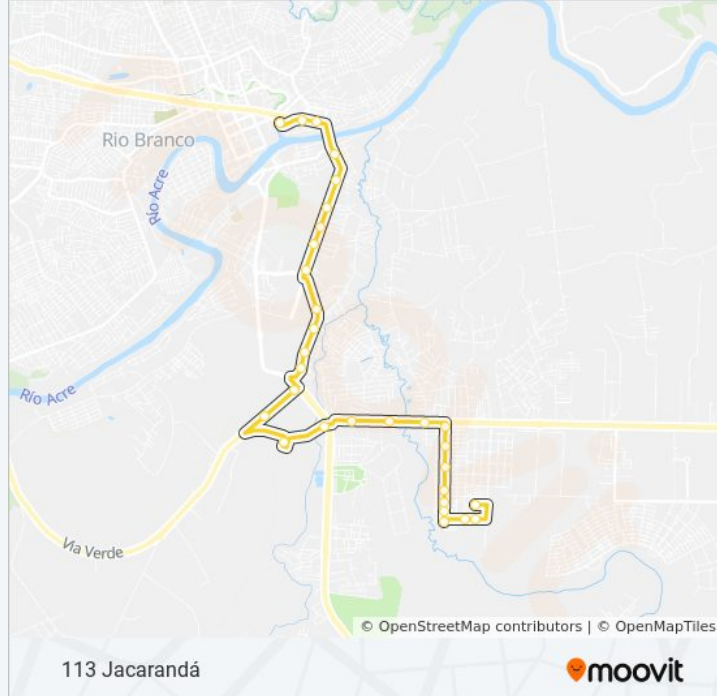

Super. Araújo

Estrada Do Amapá, 545

Rodoviária Centro/Bairro

Rotatória Da Corrente

Br-364 1555

Ponto Real Norte

Br-364 8800

Avenida Francisco Pinheiro 319

**Horários da linha de ônibus 113 JACARANDÁ**

Tabela de horários sentido Bairro

Domingo	05:35 - 20:00
Segunda-feira	05:35 - 20:00
Terça-feira	05:35 - 20:00
Quarta-feira	05:35 - 20:00
Quinta-feira	05:35 - 20:00
Sexta-feira	05:35 - 20:00
Sábado	05:35 - 20:00

**Informações da linha de ônibus 113  
JACARANDÁ****Sentido:** Bairro**Paradas:** 30**Duração da viagem:** 30 min**Resumo da linha:**

Avenida Francisco Pinheiro 322  
Avenida Francisco Pinheiro 589  
Avenida Francisco Pinheiro 15  
Avenida Francisco Pinheiro 15  
Avenida Francisco Pinheiro 15  
Avenida Francisco Pinheiro 15  
Avenida Francisco Pinheiro 15  
Avenida Francisco Pinheiro 15  
Avenida Francisco Pinheiro 15  
Jacarandá - Parada Final - 113

### Sentido: Terminal Central

36 pontos

[VER OS HORÁRIOS DA LINHA](#)

Jacarandá - Parada Final - 113  
Jacarandá 113  
Jacarandá 113  
Avenida Francisco Pinheiro 15  
Avenida Francisco Pinheiro 15  
Avenida Francisco Pinheiro 15  
Avenida Francisco Pinheiro 15  
Avenida Francisco Pinheiro 589  
Avenida Francisco Pinheiro 322  
Avenida Francisco Pinheiro 319  
Br-364 5000  
Br-364 3028  
Br-364 5509  
Br-364 5509  
Br-364 5509  
Ponto Real Norte  
Br-364 1555  
Rotatória Da Corrente