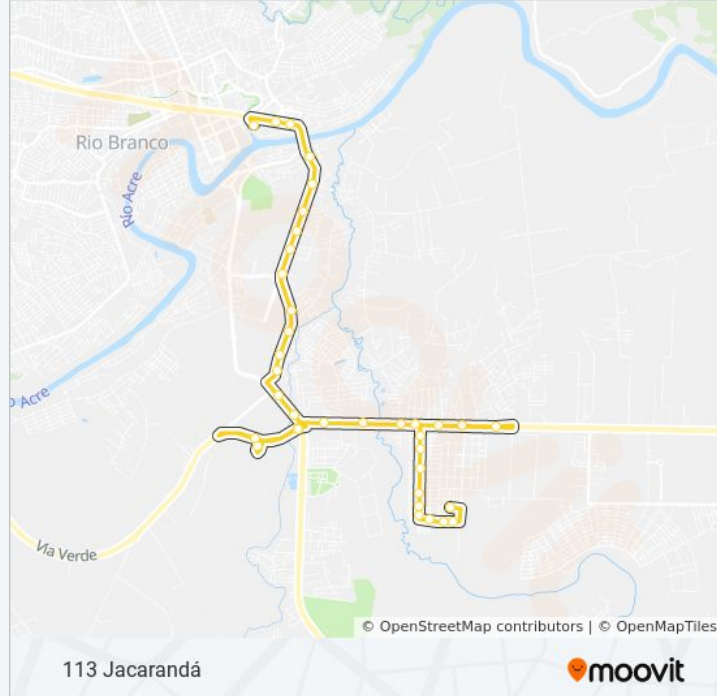

### Sentido: Terminal Central

36 pontos

[VER OS HORÁRIOS DA LINHA](#)

Jacarandá - Parada Final - 113  
Jacarandá 113  
Jacarandá 113  
Avenida Francisco Pinheiro 15  
Avenida Francisco Pinheiro 15  
Avenida Francisco Pinheiro 15  
Avenida Francisco Pinheiro 15  
Avenida Francisco Pinheiro 589  
Avenida Francisco Pinheiro 322  
Avenida Francisco Pinheiro 319  
Br-364 5000  
Br-364 3028  
Br-364 5509  
Br-364 5509  
Br-364 5509  
Ponto Real Norte  
Br-364 1555  
Rotatória Da Corrente

Rotatória Da Corrente

Igarapé Do Almoço

Arasuper Corrente

Ponto Amadeo Barbosa 01

Ponto Amadeo Barbosa 02

Ponto Amadeo Barbosa 03

Ponto Amadeo Barbosa 04

Ponto Amadeo Barbosa 05

Ponto Amadeo Barbosa 05b

Ponto Amadeo Barbosa 06

Ponto Amadeo Barbosa

Ponto Amadeo Barbosa 07

Ponto Amadeo Barbosa 08

Park Fitness

Curso Aprovação

Terminal Central - Desembarque

Os horários e os mapas do itinerário da linha de ônibus 113 JACARANDÁ estão disponíveis, no formato PDF offline, no site: [moovitapp.com](https://moovitapp.com). Use o [Moovit App](#) e viaje de transporte público por Rio Branco! Com o Moovit você poderá ver os horários em tempo real dos ônibus, trem e metrô, e receber direções passo a passo durante todo o percurso!