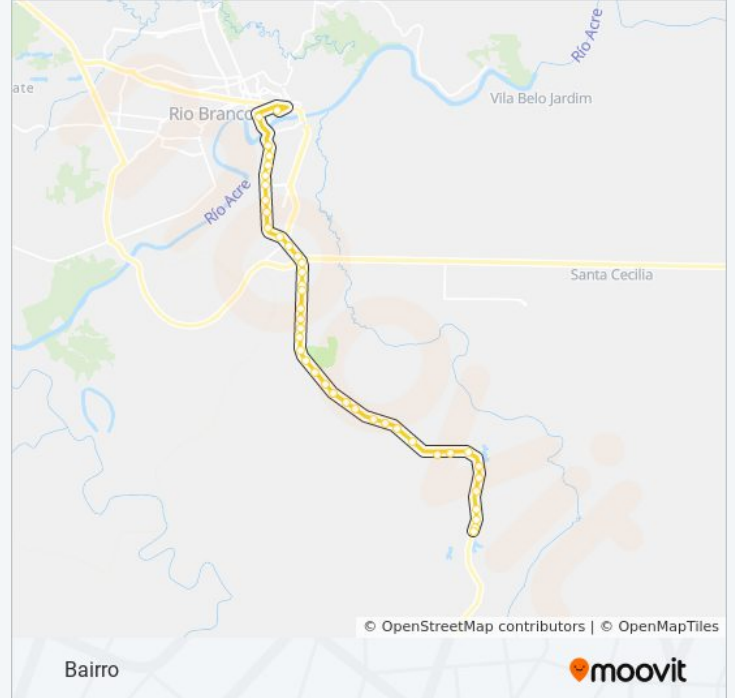

Rodovia Sen. Guiomard, 10150

Rodovia Senador Guiomard 9033-9763

Rodovia Sen. Guiomard, 9763

Rodovia Sen. Guiomard, 8720

Rodovia Sen. Guiomard, 8083

Rodovia Senador Guiomard 7653-7835

Parada Final - Linha 103/115 | Rodovia Sen. Guiomard, 2297

Sentido: Terminal Central

40 pontos

[VER OS HORÁRIOS DA LINHA](#)

Rodovia Sen. Guiomard, 7422

Rodovia Senador Guiomard 7654-7836

Rodovia Sen. Guiomard, 8084

Horários da linha de ônibus 103 SANTA MARIA/VILA ACRE

Tabela de horários sentido Terminal Central

domingo 05:00 - 22:15

segunda-feira 04:50 - 22:15

terça-feira 04:50 - 22:15

quarta-feira 04:50 - 22:15

Rodovia Sen. Guiomard, 8720

Rodovia Sen. Guiomard, 9764 | Chácara Da Fonte

Rua Dr. Pereira Passos, 193 | Posto De Saúde 6
De Agosto

Terminal Central - Desembarque

Os horários e os mapas do itinerário da linha de ônibus 103 SANTA MARIA/VILA ACRE estão disponíveis, no formato PDF offline, no site: moovitapp.com. Use o [Moovit App](#) e viaje de transporte público por Rio Branco! Com o Moovit você poderá ver os horários em tempo real dos ônibus, trem e metrô, e receber direções passo a passo durante todo o percurso!