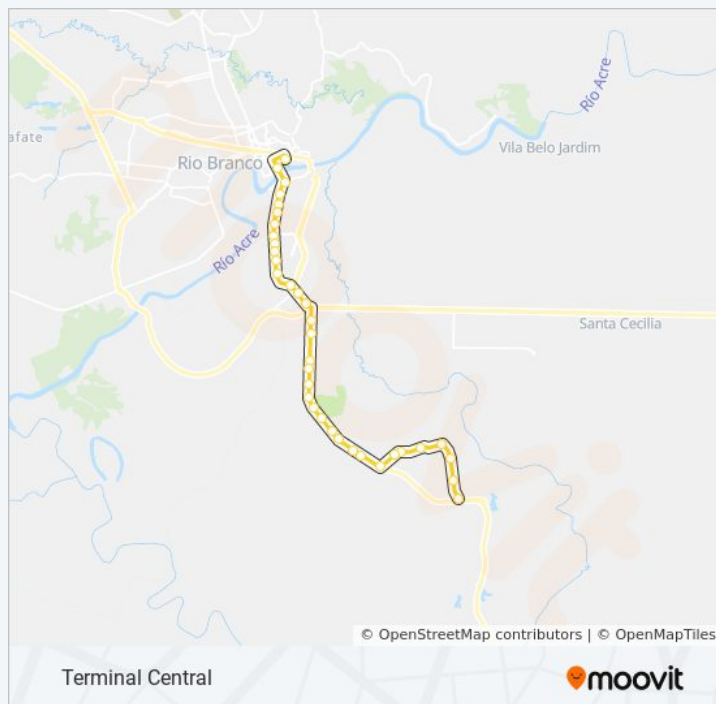

Sentido: Bairro

36 pontos

[VER OS HORÁRIOS DA LINHA](#)

Terminal Central - Embarque

Av. Getúlio Vargas, 261 | Praça Do Seringueiros /
Palácio Do Rio Branco

Rod. Ac-01, 469

Via Chico Mendes, 928 | Oposto Ao Deracre

CASTANHEIRA/GARAPEIRA

Sentido: Terminal Central

Paradas: 34

Duração da viagem: 37 min

Resumo da linha:

Rodovia Sen. Guiomard, 3908

Rodovia Sen. Guiomard, 1700

Rodovia Sen. Guiomard, 3330

Arasuper Corrente

Via Chico Mendes, 3373 | Arena Da Floresta

Via Chico Mendes, 2659

Via Chico Mendes, 2411

Via Chico Mendes, 2171

Via Chico Mendes, 1951

Via Chico Mendes, 1739 | Rondobras

Via Chico Mendes, 1503 | Ecoacre

Via Chico Mendes, 1059

Via Chico Mendes, 805 | Deracre

Rua Dr. Pereira Passos, 330 | Parque Cap. Ciríaco

Rua Dr. Pereira Passos, 193 | Posto De Saúde 6 De Agosto

Terminal Central - Desembarque

Os horários e os mapas do itinerário da linha de ônibus 115 CASTANHEIRA/GARAPEIRA estão disponíveis, no formato PDF offline, no site: moovitapp.com. Use o [Moovit App](#) e viaje de transporte público por Rio Branco! Com o Moovit você poderá ver os horários em tempo real dos ônibus, trem e metrô, e receber direções passo a passo durante todo o percurso!