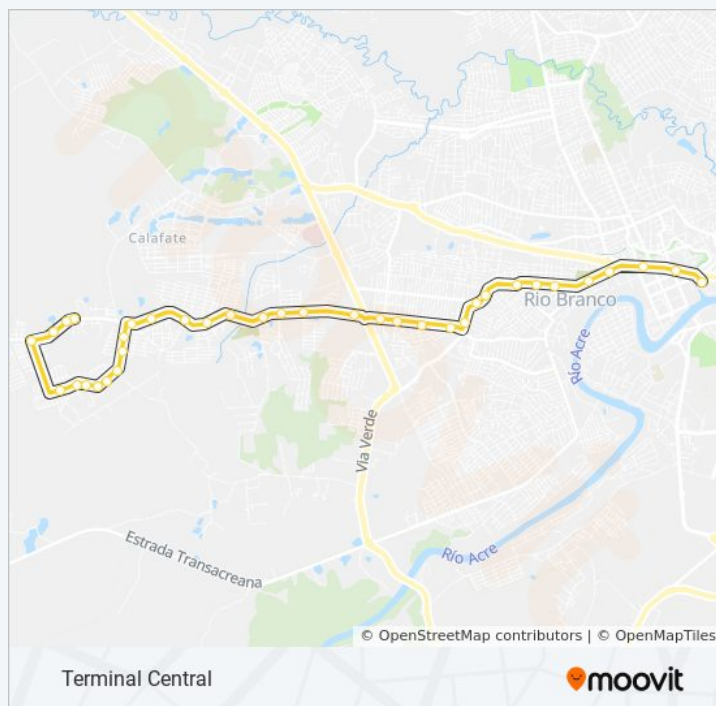

Rua Rio De Janeiro, 969

Cemitério São João Batista

Rua Rio De Janeiro, 268 | 268 Him & Her

Parque Da Maternidade

Estádio José De Melo

Terminal Central - Desembarque

Sentido: Terminal Central - Via Ilson Ribeiro /

Havan

Paradas: 37

Duração da viagem: 35 min

Resumo da linha:

estão disponíveis, no formato PDF online, no site: moovitapp.com. Use o [Moovit App](#) e viaje de transporte público por Rio Branco! Com o Moovit você poderá ver os horários em tempo real dos ônibus, trem e metrô, e receber direções passo a passo durante todo o percurso!