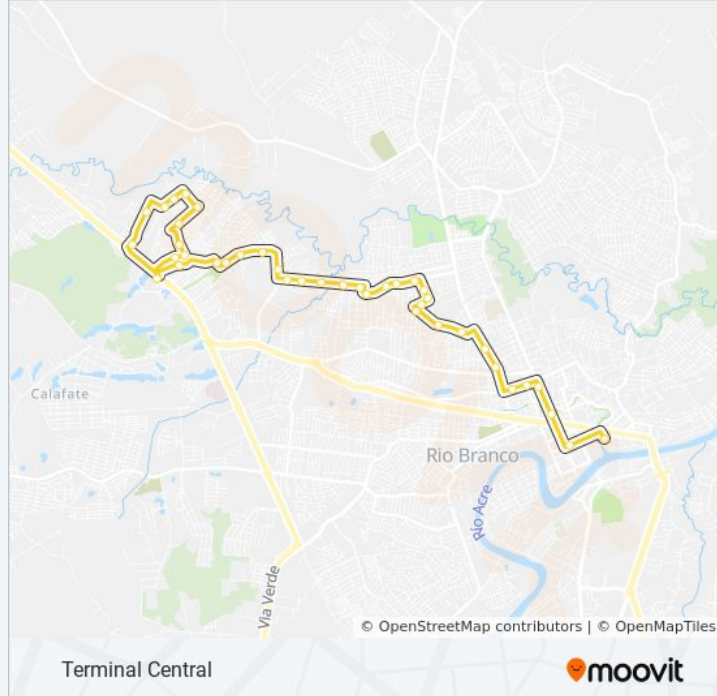

Nova Estação 02

Nova Estação 03

Nova Estação 04

Nova Estação 05

Nova Estação 06

Antônio Da Rocha Viana 07

Delegacia Iml

Neutel Maia

Nações Unidas 1

Huerb

Maternidade

Terminal Central - Desembarque

Sentido: Terminal Da Ufac - Via Mocinha Magalhaes / Nova Estação

39 pontos

[VER OS HORÁRIOS DA LINHA](#)

Terminal Central - Embarque

Informações da linha de ônibus 204 MOCINHA MAGALHÃES

Sentido: Terminal Da Ufac - Via Mocinha
Magalhaes / Nova Estação

Paradas: 39

Duração da viagem: 29 min

Resumo da linha:

Os horários e os mapas do itinerário da linha de ônibus 204 MOCINHA MAGALHÃES estão disponíveis, no formato PDF offline, no site: moovitapp.com. Use o [Moovit App](#) e viaje de transporte público por Rio Branco! Com o Moovit você poderá ver os horários em tempo real dos ônibus, trem e metrô, e receber direções passo a passo durante todo o percurso!