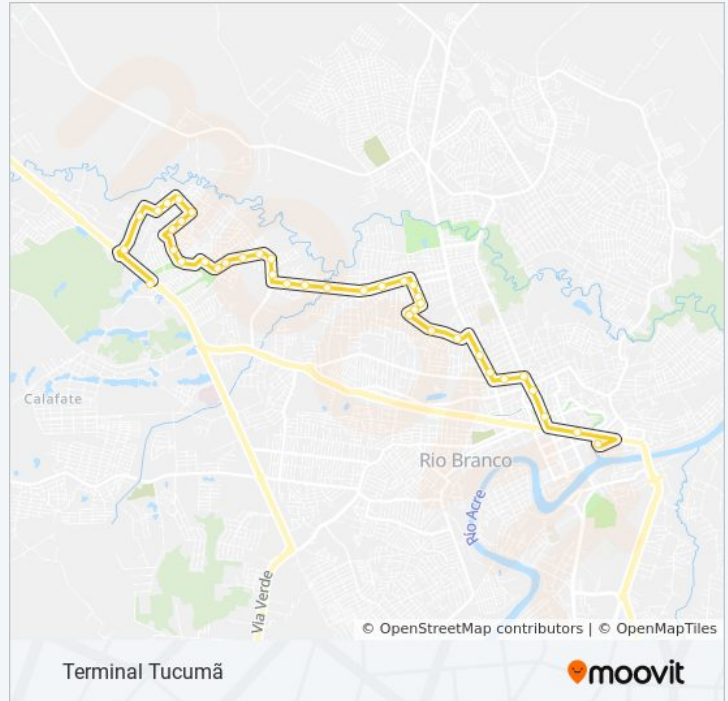

Nações Unidas 1

Huerb

Maternidade

Terminal Central - Desembarque

Sentido: Terminal Da Ufac - Via Mocinha Magalhaes / Nova Estação

39 pontos

[VER OS HORÁRIOS DA LINHA](#)

Terminal Central - Embarque

Informações da linha de ônibus 204 MOCINHA MAGALHÃES

Sentido: Terminal Da Ufac - Via Mocinha
Magalhaes / Nova Estação

Paradas: 39

Duração da viagem: 29 min

Resumo da linha:

Os horários e os mapas do itinerário da linha de ônibus 204 MOCINHA MAGALHÃES estão disponíveis, no formato PDF offline, no site: moovitapp.com. Use o [Moovit App](#) e viaje de transporte público por Rio Branco! Com o Moovit você poderá ver os horários em tempo real dos ônibus, trem e metrô, e receber direções passo a passo durante todo o percurso!