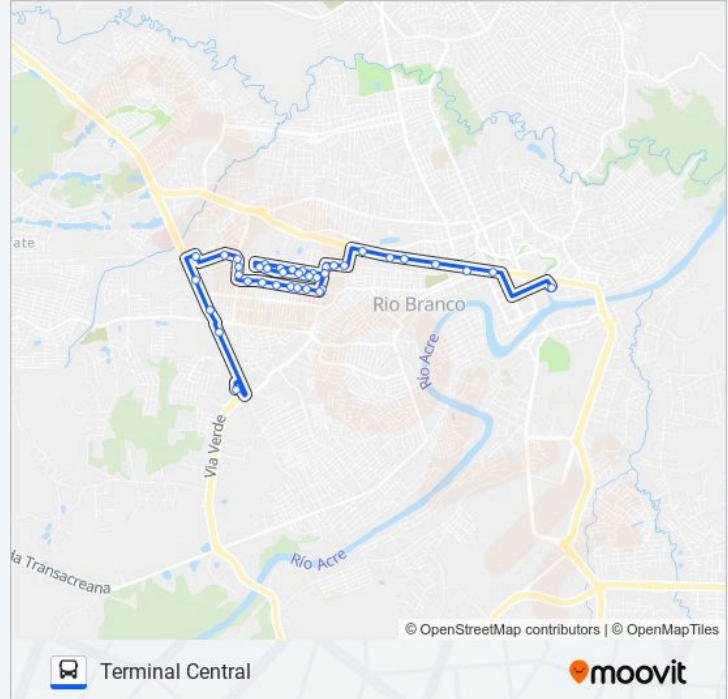

### Informações da linha de ônibus 405

#### ESPERANÇA/SHOPPING

**Sentido:** Terminal Central

**Paradas:** 39

**Duração da viagem:** 26 min

**Resumo da linha:**

Rua General Viêira De Melo, 271

Rua Euclides Da Cunha 1-139

Rua Maria Das Dores 216

Rua Cruzeiro Do Sul 623-629

Rua Cruzeiro Do Sul 487

Rua Euclides Da Cunha 246-298

Rua Euclides Da Cunha 300-338

Rua Major Ladislau Ferreira 789-831

Rua Major Ladislau Ferreira 591

Banco Da Amazônia

Secretaria De Saúde

Banco Do Brasil Estilo

Skate Park

Contil Informática

Parque Da Maternidade

Terminal Central - Desembarque

Os horários e os mapas do itinerário da linha de ônibus 405 ESPERANÇA/SHOPPING estão disponíveis, no formato PDF offline, no site: [moovitapp.com](https://moovitapp.com). Use o Moovit App e viaje de transporte público por Rio Branco! Com o Moovit você poderá ver os horários em tempo real dos ônibus, trem e metrô, e receber direções passo a passo durante todo o percurso!