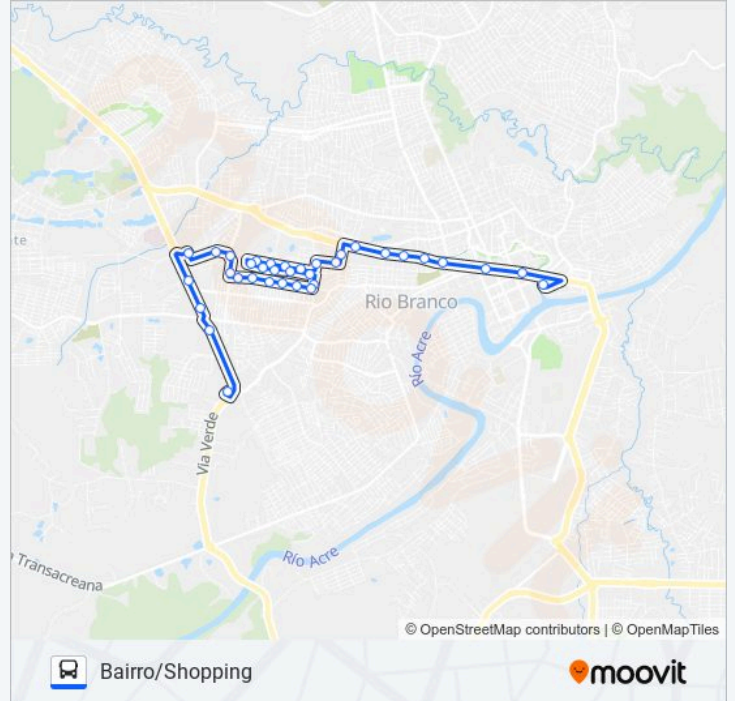

**Sentido: Bairro/Shopping**

35 pontos

[VER OS HORÁRIOS DA LINHA](#)

Terminal Central - Embarque

Estádio José De Melo

Av. Ceará, 1500 | Maternidade Barbara Heliodora

Banco Do Brasil

Esc. João Calvino

**Informações da linha de ônibus 405  
ESPERANÇA/SHOPPING****Sentido:** Bairro/Shopping**Paradas:** 35**Duração da viagem:** 26 min**Resumo da linha:**

Alameda General Viêira De Melo 254-288

Alameda General Viêira De Melo 420-534

### Sentido: Terminal Central

39 pontos

[VER OS HORÁRIOS DA LINHA](#)

Via Verde Shopping

Via Verde / Br-364, 2490

Makro

Br 364 - Polícia Federal

Alameda Atenas 1

#### ESPERANÇA/SHOPPING

**Sentido:** Terminal Central

**Paradas:** 39

**Duração da viagem:** 26 min

**Resumo da linha:**

Rua General Viêira De Melo, 271

Rua Euclides Da Cunha 1-139

Rua Maria Das Dores 216