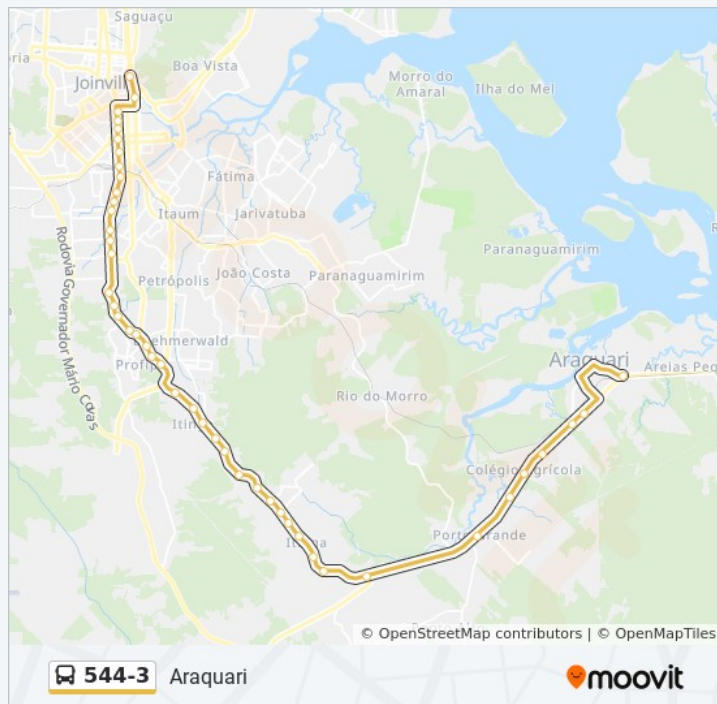

Rua Waldemiro José Borges, 1501

Rua Waldemiro José Borges, 1147-1161

Informações da linha de ônibus 544-3

Sentido: Joinville

Paradas: 62

Duração da viagem: 70 min

Resumo da linha:

Rua Waldemiro José Borges, 726-880