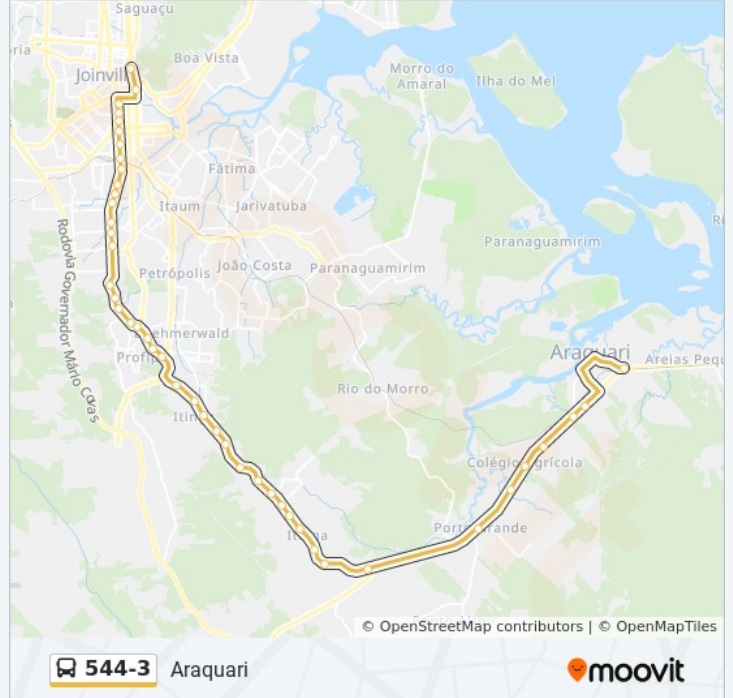

Sentido: Araquari

44 pontos

[VER OS HORÁRIOS DA LINHA](#)

Avenida Doutor Albano Schulz, 109-213

Avenida Doutor Paulo Medeiros, 1244

Sc-418, 154

Avenida Getúlio Vargas, 370-408

Sc-418, 594-598

Br-280, 2075

Br-280, 7139

Br-280, 995

Higino Aguiar 1

Sentido: Joinville

62 pontos

[VER OS HORÁRIOS DA LINHA](#)

Higino Aguiar 1