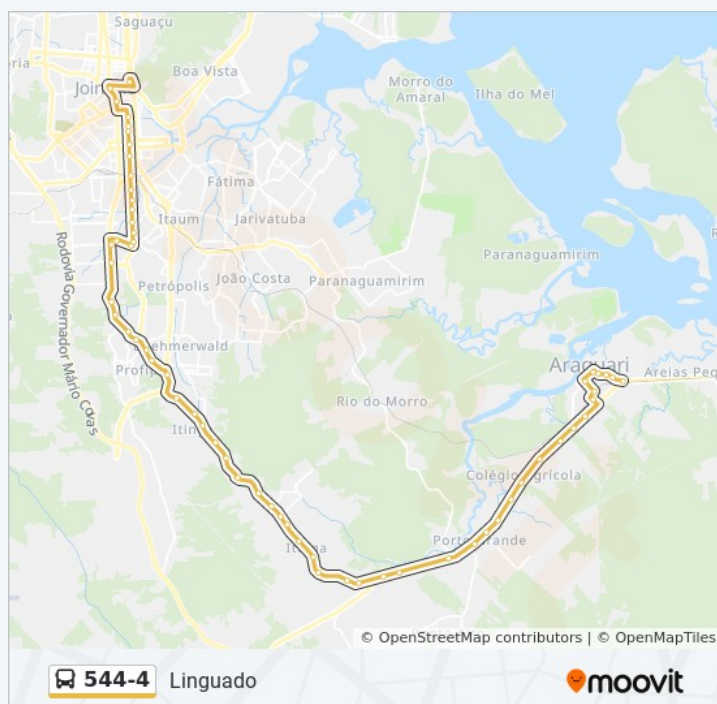

## Horários da linha de ônibus 544-4

Tabela de horários sentido Linguado

Domingo	07:20
Segunda-feira	Fora de Operação
Terça-feira	Fora de Operação
Quarta-feira	Fora de Operação
Quinta-feira	Fora de Operação
Sexta-feira	Fora de Operação
Sábado	Fora de Operação

## Informações da linha de ônibus 544-4

**Sentido:** Linguado

**Paradas:** 44

**Duração da viagem:** 67 min

**Resumo da linha:**

Rua Waldemiro José Borges, 1840

Rua Waldemiro José Borges, 2774

Rua Waldemiro José Borges, 3424