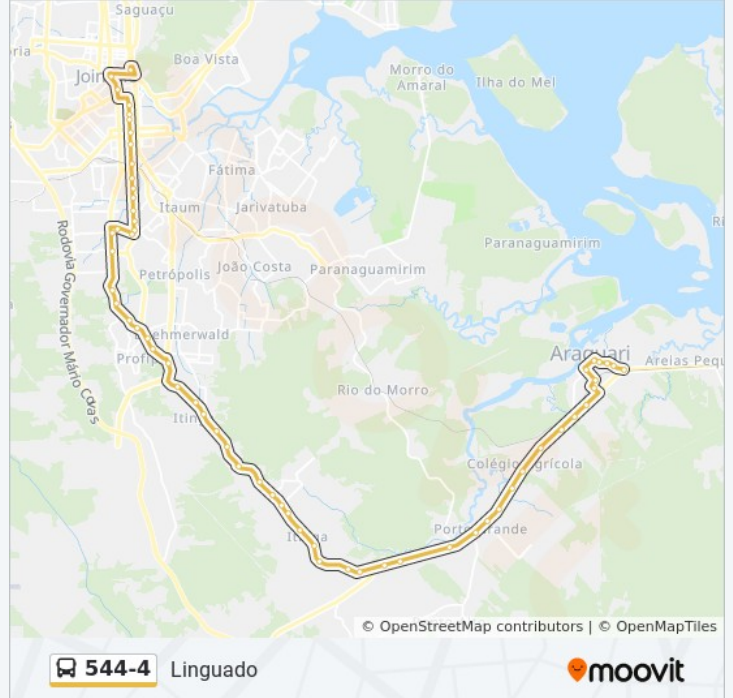

A-280-A 2

A-280-A 3

A-280-A 4

A-280-A 5

A-280-A 6

A-280-A 7

Sc-418 (Itinga/Durin)

Sc-418, 6119-6135

Rua Waldemiro José Borges, 769

Rua Waldemiro José Borges, 4877-4945

Rua Waldemiro José Borges, 4277-4359

Sc-418, 3785-3825

Rua Waldemiro José Borges, 3435-3481

Rua Waldemiro José Borges, 2861-2881

Rua Waldemiro José Borges, 400

Rua Waldemiro José Borges, 1501

Rua Waldemiro José Borges, 1147-1161

Rua Waldemiro José Borges, 726-880

Rua Waldemiro José Borges, 213-497

Rua Santa Catarina, 3803-3829

Rua Santa Catarina, 2871-3171

Rua Santa Catarina, 2263-2297

Rua Santa Catarina, 1735-1795

Sc-418, 200

Rua Barra Velha, 428-540

Rua São Paulo, 3365

Rua São Paulo, 3081-3157

Rua São Paulo, 2809-2855

Rua São Paulo, 2555

Rua São Paulo, 2297-2375

Rua São Paulo, 2043

Rua São Paulo, 1619-1719

Rua São Paulo, 1185-1231