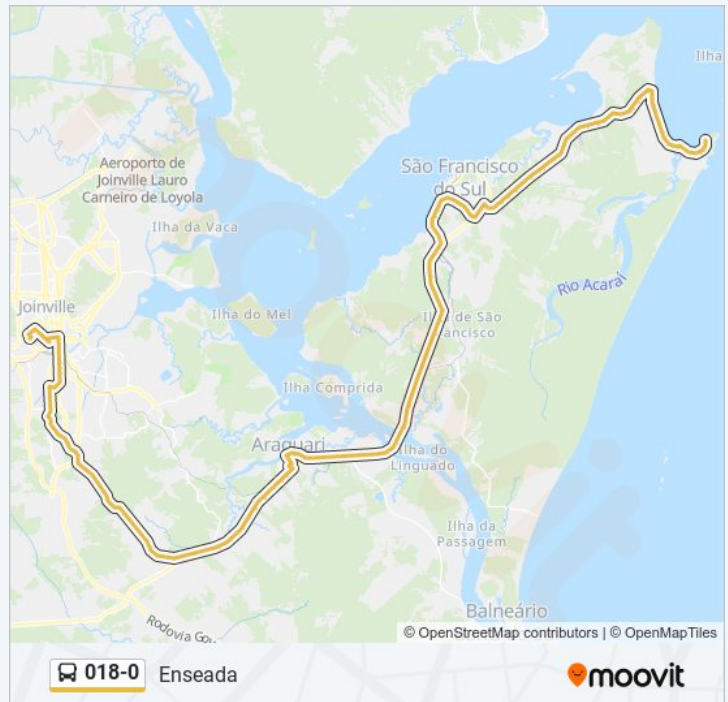

Associação Do Porto (Sentido Bairro/Centro)

Serraria Do Ingo

Km 3 (Sentido Bairro/Centro)

Porto Seco Rocha (Sentido Bairro/Centro)

Esquina R. Bem-Vindo Alves Da Silva

Em Franklin De Oliveira (Sentido Bairro/Centro)

Panificadora Bom Dia

Antigo Ldm Terminais

Informações da linha de ônibus 018-0

Sentido: Joinville

Paradas: 126

Duração da viagem: 167 min

Resumo da linha:

Madereira Régis

Praça Do Acaraí (Sentido Bairro/Centro)

Imaribo

Academia Medley

Big Pizza (Sentido Centro/Bairro)

Frente N° 994

Travessa Olaria (Em Frente)

Antiga Leme

Próximo Rua Joinville (Centro/Bairro)