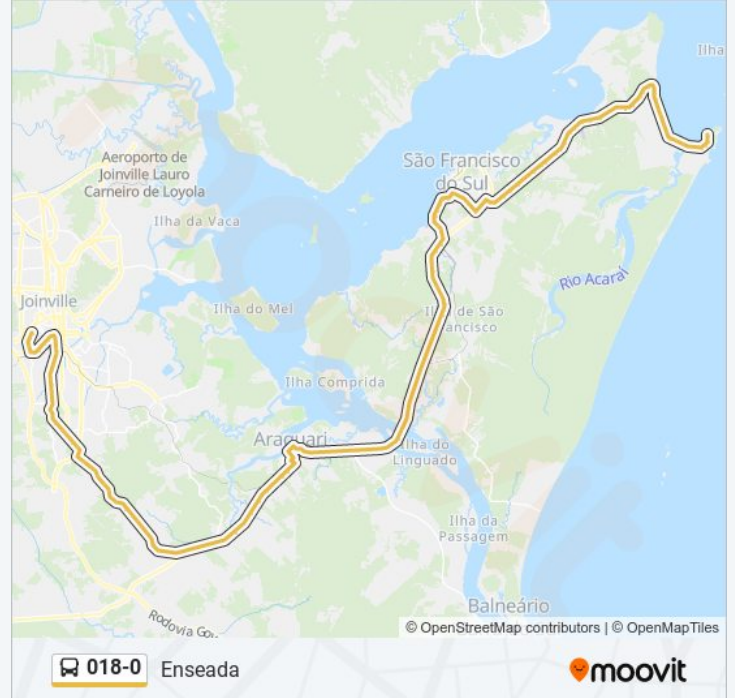

Br-280, 58

Linguíça Taliane (Próximo)

Sítio Casa De Pedra (Bairro/Centro)

Ei Morro Da Cruz (Bairro/Centro)

Entrada Da Estrada Da Gamboa

Arcelormittal Vega (Sentido Bairro/Centro)

Br 280, 3400 (Sentido Bairro/Centro)

Estacionamento Fecoagro (Bairro/Centro)

Antiga Fazenda De Café/Cejen

Entrada Laranjeiras

Entrada Cohab/Depósito Mira

Dude Lanches

Próximo Rua Joinville (Bairro/Centro)

Avenida Doutor Nereu Ramos, 1473

Avenida Doutor Nereu Ramos, 954