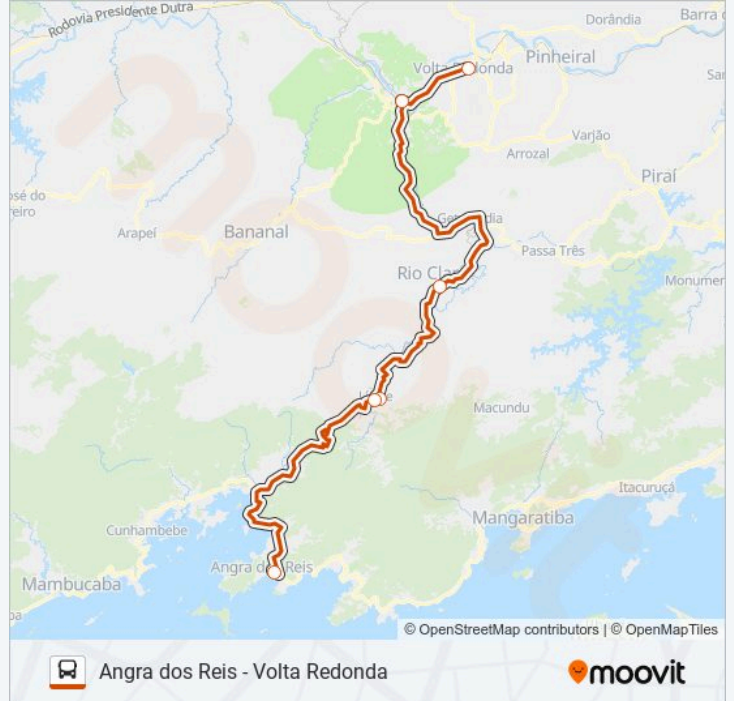

A linha de ônibus RODOVIÁRIO | (Angra dos Reis - Volta Redonda) tem 2 itinerários.

(1) Angra dos Reis: 06:40 - 19:00(2) Volta Redonda: 05:00 - 19:15

Use o aplicativo do Moovit para encontrar a estação de ônibus da linha RODOVIÁRIO mais perto de você e descubra quando chegará a próxima linha de ônibus RODOVIÁRIO.

Sentido: Angra dos Reis

6 pontos

[VER OS HORÁRIOS DA LINHA](#)

Rodoviária Prefeito Francisco Torres (Volta Redonda)

Rodoviária Comendador Geraldo Ozório (Barra Mansa)

Terminal Rodoviário De Rio Claro

Praça Amaral Peixoto - Lídice

Lanchonete Do Pendão

Terminal Rodoviário Vereador Nilton Barbosa (Angra Dos Reis)

Horários da linha de ônibus RODOVIÁRIO

Tabela de horários sentido Angra dos Reis

domingo	06:40 - 19:00
segunda-feira	06:40 - 19:00
terça-feira	06:40 - 19:00
quarta-feira	06:40 - 19:00
quinta-feira	06:40 - 19:00
sexta-feira	06:40 - 19:00
sábado	06:40 - 19:00

Informações da linha de ônibus RODOVIÁRIO

Sentido: Angra dos Reis

Paradas: 6

Duração da viagem: 125 min

Resumo da linha:

Sentido: Volta Redonda

6 pontos

[VER OS HORÁRIOS DA LINHA](#)