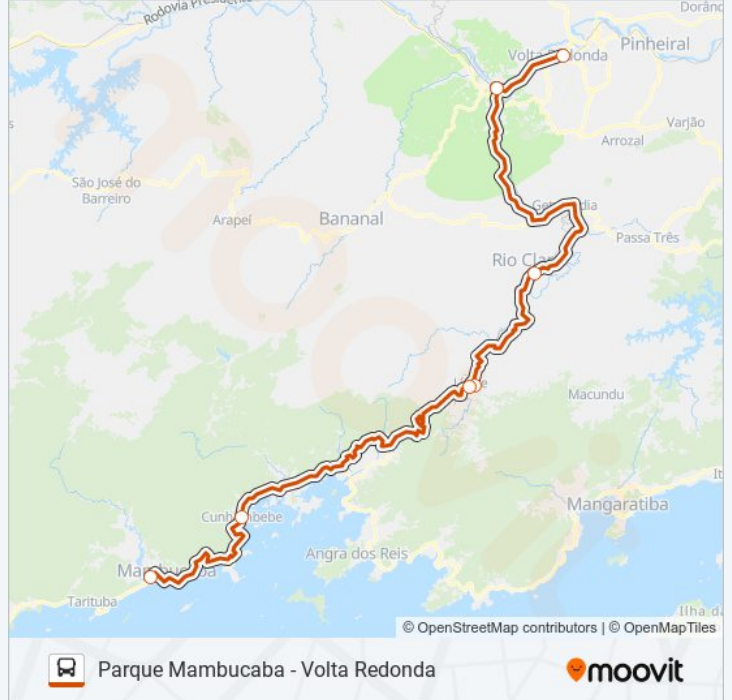

A linha de ônibus RODOVIÁRIO | (Parque Mambucaba - Volta Redonda) tem 2 itinerários.

(1) Parque Mambucaba: 04:20 - 19:40(2) Volta Redonda: 07:30 - 19:30

Use o aplicativo do Moovit para encontrar a estação de ônibus da linha RODOVIÁRIO mais perto de você e descubra quando chegará a próxima linha de ônibus RODOVIÁRIO.

### Sentido: Parque Mambucaba

7 pontos

[VER OS HORÁRIOS DA LINHA](#)

Rodoviária Prefeito Francisco Torres (Volta Redonda)

Rodoviária Comendador Geraldo Ozório (Barra Mansa)

Terminal Rodoviário De Rio Claro

### Horários da linha de ônibus RODOVIÁRIO

Tabela de horários sentido Parque Mambucaba

domingo	04:20 - 19:40
segunda-feira	04:20 - 19:40
terça-feira	04:20 - 19:40
quarta-feira	04:20 - 19:40
quinta-feira	04:20 - 19:40
sexta-feira	04:20 - 19:40
sábado	04:20 - 19:40

### Informações da linha de ônibus RODOVIÁRIO

**Sentido:** Parque Mambucaba

**Paradas:** 7

**Duração da viagem:** 140 min

**Resumo da linha:**