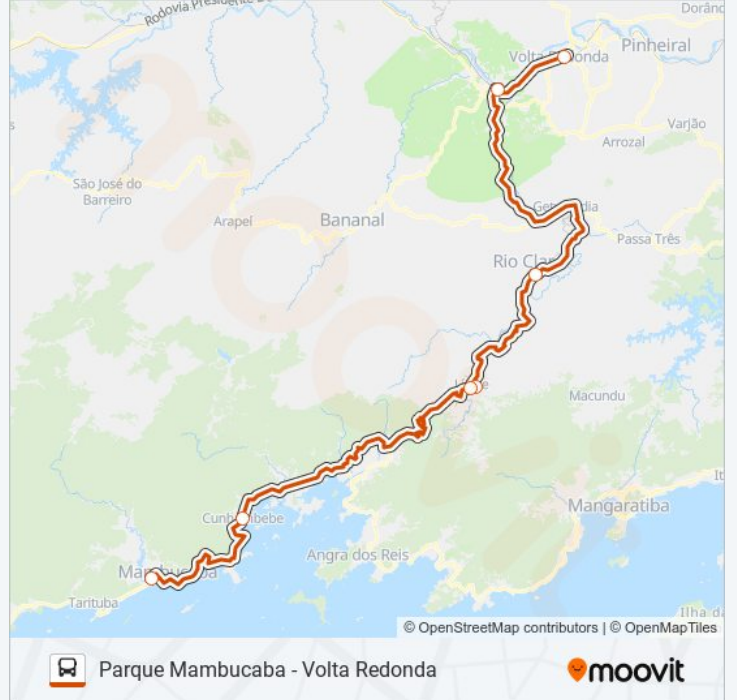

A linha de ônibus RODOVIÁRIO | (Parque Mambucaba - Volta Redonda) tem 2 itinerários.

(1) Parque Mambucaba: 04:20 - 19:40(2) Volta Redonda: 07:30 - 19:30

Use o aplicativo do Moovit para encontrar a estação de ônibus da linha RODOVIÁRIO mais perto de você e descubra quando chegará a próxima linha de ônibus RODOVIÁRIO.

Rodoviária Comendador Geraldo Ozório (Barra Mansa)

Rodoviária Prefeito Francisco Torres (Volta Redonda)

## Horários da linha de ônibus RODOVIÁRIO

Tabela de horários sentido Volta Redonda

domingo	07:30 - 19:30
segunda-feira	07:30 - 19:30
terça-feira	07:30 - 19:30
quarta-feira	07:30 - 19:30
quinta-feira	07:30 - 19:30
sexta-feira	07:30 - 19:30
sábado	07:30 - 19:30

## Informações da linha de ônibus RODOVIÁRIO

**Sentido:** Volta Redonda

**Paradas:** 7

**Duração da viagem:** 130 min

**Resumo da linha:**

Os horários e os mapas do itinerário da linha de ônibus RODOVIÁRIO estão disponíveis, no formato PDF offline, no site: [moovitapp.com](https://moovitapp.com). Use o Moovit App e viaje de transporte público por Angra dos Reis! Com o Moovit você poderá ver os horários em tempo real dos ônibus, trem e metrô, e receber direções passo a passo durante todo o percurso!