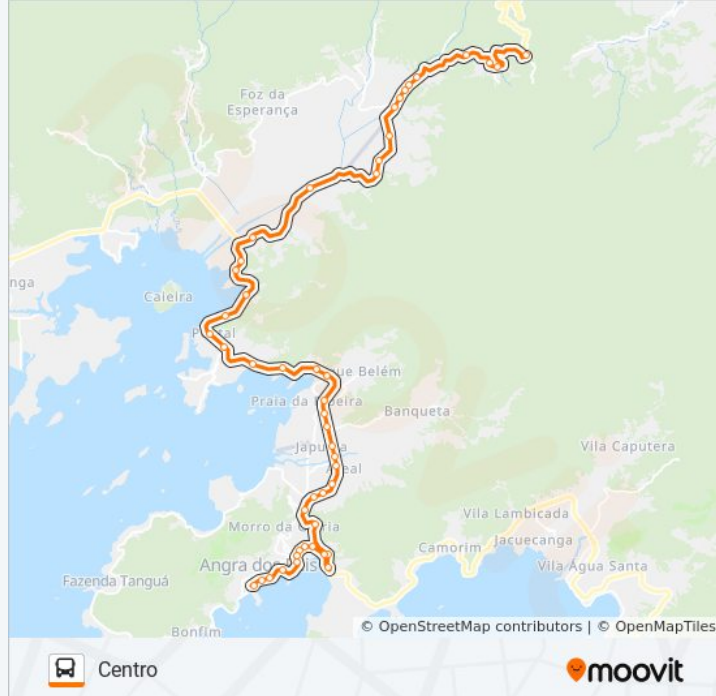

Rodovia Governador Mário Covas

Belém / Praia Da Ribeira - Sentido Centro

Hospital Geral Da Japuíba / Sentido Centro

Itaperuna / Sentido Centro

Itaguaí / Sentido Centro

R. Acácias /Sentido Centro

R. Mangaratiba / Sentido Centro

Angra Shopping /Sentido Centro

Rua José Elías Rabha, Sentido Centro

Rua José Elías Rabha/ Sentido Centro

Rua José Elías Rabha/ Sentido Centro

Coronel Otávio Brasil/ Sentido Centro

Avenida Airton Senna /Sentido Centro

Rua Doutor Coutinho, 423-575

Avenida Júlio Maria, 289-385

Desembarque Centro / Largo Da Lapa

Sentido: Centro (Túnel)

62 pontos

[VER OS HORÁRIOS DA LINHA](#)

Túnel De Lídice - Divisa Rio Claro

Rj-155