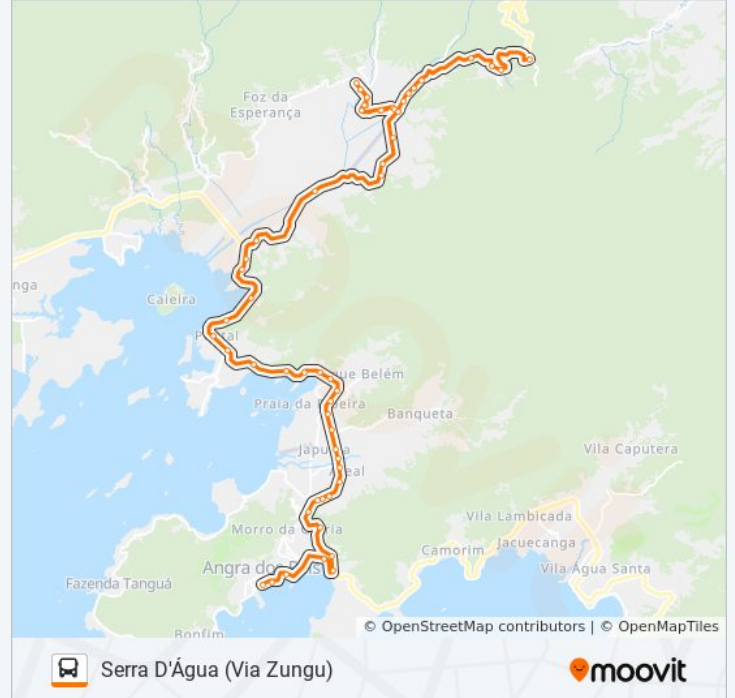

Belém / Praia Da Ribeira - Sentido Paraty

Rodovia Governador Mário Covas

Rodovia Governador Mário Covas

Rodovia Governador Mário Covas

Rodovia Governador Mário Covas

Rodovia Governador Mário Covas

Rodovia Governador Mário Covas

Rodovia Governador Mário Covas

Rodovia Governador Mário Covas, 125-127

Rodovia Governador Mário Covas

Rodovia Governador Mário Covas

Rodovia Governador Mário Covas

Rodovia Governador Mário Covas

Rodovia Saturnino Braga

Rodovia Saturnino Braga

Rodovia Saturnino Braga

Rodovia Saturnino Braga

Rodovia Saturnino Braga

Rodovia Saturnino Braga

Rodovia Saturnino Braga

Unnamed Road

Unnamed Road

Unnamed Road

Unnamed Road

Unnamed Road

Unnamed Road

Unnamed Road

Unnamed Road

Unnamed Road

Unnamed Road

Unnamed Road

Rodovia Saturnino Braga

Rodovia Saturnino Braga