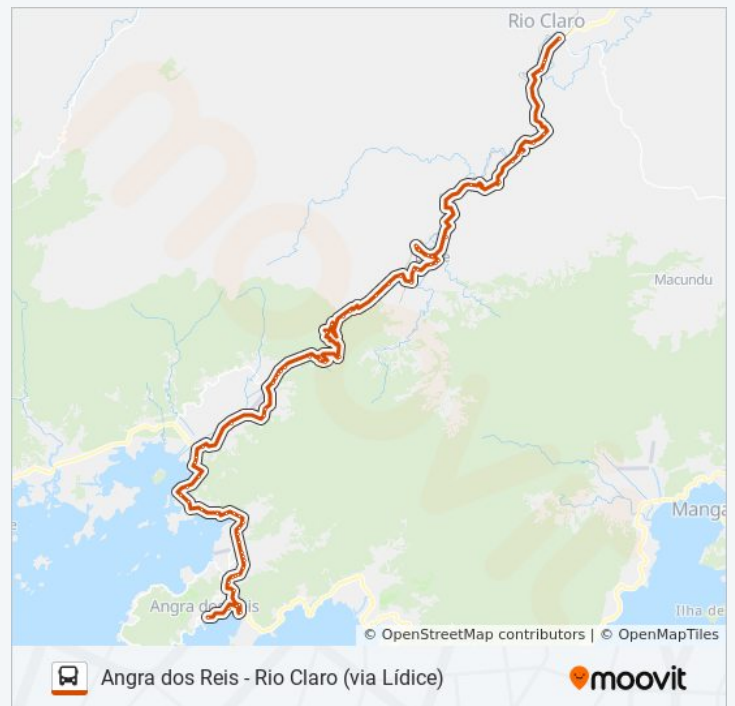

Rodovia Governador Mário Covas, 1-73

Rodovia Governador Mário Covas, 1269-1403

Rua Francelino Alves De Lima, 22

Rodovia Governador Mário Covas, 1923-2221

Rua São Tiago, 2

Rodovia Rio-Santos, 269

Belém / Praia Da Ribeira - Sentido Paraty

Rodovia Governador Mário Covas

Rodovia Governador Mário Covas

Rodovia Governador Mário Covas

Rodovia Governador Mário Covas

Rodovia Saturnino Braga

Rodovia Saturnino Braga

Rodovia Saturnino Braga

Domingo	07:00 - 19:30
Segunda-feira	07:00 - 19:40
Terça-feira	07:00 - 19:40
Quarta-feira	07:00 - 19:40
Quinta-feira	07:00 - 19:40
Sexta-feira	07:00 - 19:40
Sábado	07:00 - 19:40

Informações da linha de ônibus L408

Sentido: Rio Claro

Paradas: 73

Duração da viagem: 105 min

Resumo da linha:

Rodovia Saturnino Braga

Rodovia Saturnino Braga

Rodovia Saturnino Braga

Rj-155

Túnel De Lídice - Divisa Rio Claro

Ponto De Interdição Emergencial Da Rj-155

Rodovia Saturnino Braga

Rodovia Saturnino Braga

Rodovia Saturnino Braga

Rodovia Saturnino Braga

Rodovia Saturnino Braga, 2960-3010