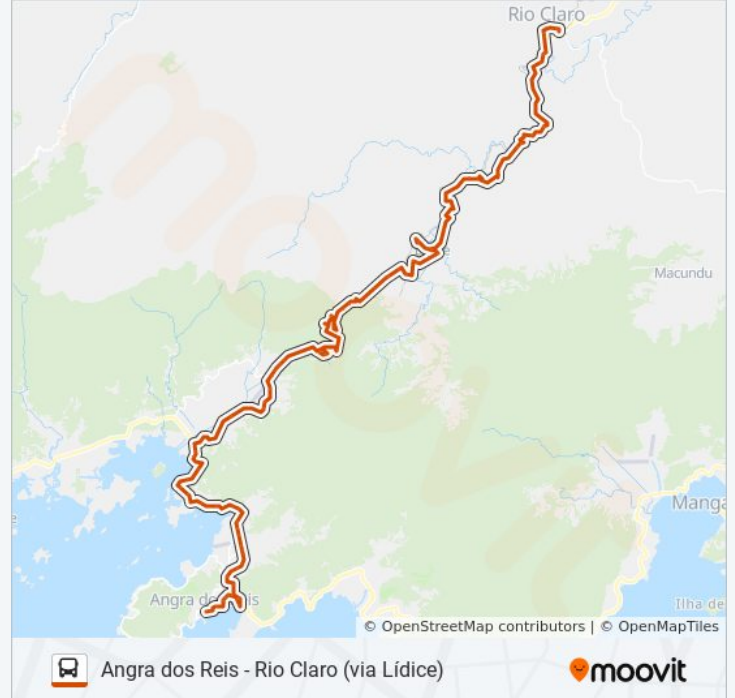

Rodovia Saturnino Braga

Rodovia Saturnino Braga

Rodovia Saturnino Braga

Ponto De Interdição Emergencial Da Rj-155

Túnel De Lídice - Divisa Rio Claro

Rj-155

Rj-155

Rodovia Saturnino Braga

Rodovia Saturnino Braga

Rodovia Saturnino Braga

Rodovia Saturnino Braga

Rodovia Saturnino Braga

Rodovia Saturnino Braga

Rodovia Governador Mário Covas

Rodovia Governador Mário Covas

Rodovia Governador Mário Covas

Rodovia Governador Mário Covas

Rodovia Governador Mário Covas

Rodovia Governador Mário Covas

Rodovia Governador Mário Covas

Rodovia Governador Mário Covas

Rodovia Governador Mário Covas

Rodovia Governador Mário Covas

Belém / Praia Da Ribeira - Sentido Centro

Hospital Geral Da Japuíba / Sentido Centro

Itaperuna / Sentido Centro

Itaguaí / Sentido Centro

R. Acácias /Sentido Centro

R. Mangaratiba / Sentido Centro

Trevo Dnit / Sentido Centro