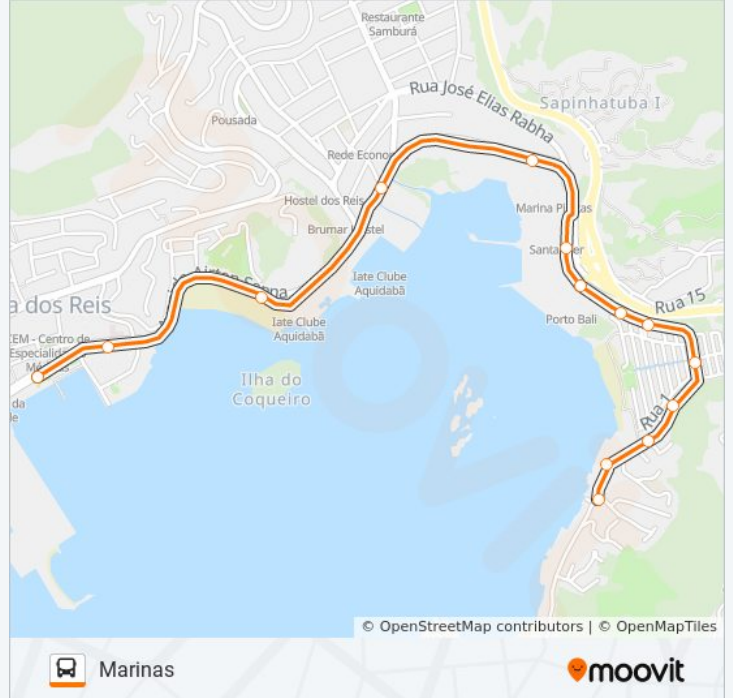

### Sentido: Marinas

14 pontos

[VER OS HORÁRIOS DA LINHA](#)

Centro / Largo Da Lapa

Pronto Socorro

Avenida Airton Senna, 453-675

Rodoviária De Angra Dos Reis

Shopping Piratas

Estrada Prefeito João Gregório Galindo, 741-1087

Estrada Das Marinas, 600

Ponto Final - Marinas

### Informações da linha de ônibus C03

**Sentido:** Marinas

**Paradas:** 14

**Duração da viagem:** 10 min

**Resumo da linha:**

### Sentido: Marinas (Via Balneário)

19 pontos

[VER OS HORÁRIOS DA LINHA](#)

Centro / Largo Da Lapa

Pronto Socorro

Avenida Airton Senna, 453-675

Rodoviária De Angra Dos Reis (Sentido Balneário)

Rua Comandante Silvio Trilho, 2-110