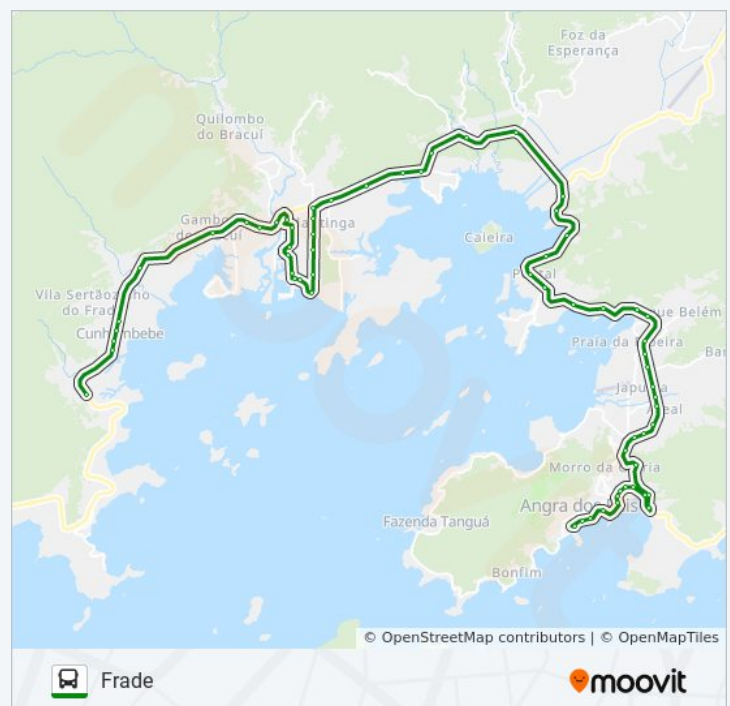

Sentido: Centro (Via Itinga)

Paradas: 63

Duração da viagem: 69 min

Resumo da linha:

Rodovia Governador Mário Covas

Rodovia Governador Mário Covas

Rodovia Governador Mário Covas

Rodovia Governador Mário Covas

Rodovia Governador Mário Covas

Rodovia Governador Mário Covas

Rodovia Governador Mário Covas

Rodovia Governador Mário Covas

Rodovia Governador Mário Covas

Belém / Praia Da Ribeira - Sentido Centro

Hospital Geral Da Japuiba / Sentido Centro