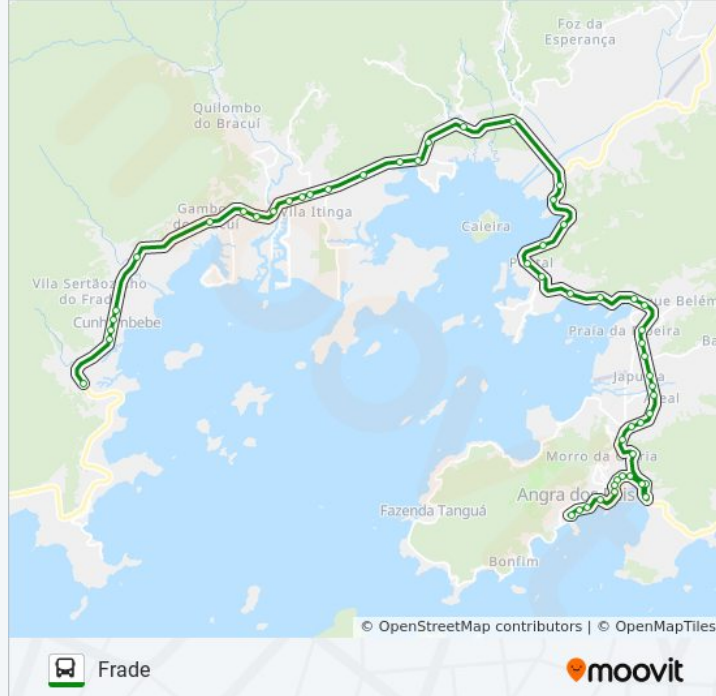

Belém / Praia Da Ribeira - Sentido Centro

Hospital Geral Da Japuíba / Sentido Centro

Itaperuna / Sentido Centro

Itaguaí / Sentido Centro

R. Acácias /Sentido Centro

R. Mangaratiba / Sentido Centro

Trevo Dnit / Sentido Centro

Rua José Elías Rabha, Sentido Centro

Rua José Elías Rabha/ Sentido Centro

Rua José Elías Rabha/ Sentido Centro

Coronel Otávio Brasil/ Sentido Centro

Avenida Airtton Senna /Sentido Centro

Rua Doutor Coutinho, 423-575

Avenida Júlio Maria, 289-385

Desembarque Centro / Largo Da Lapa

Rodovia Governador Mário Covas

Rodovia Governador Mário Covas

Rodovia Governador Mário Covas

Rodovia Governador Mário Covas

Rodovia Governador Mário Covas

Rodovia Governador Mário Covas

Rodovia Governador Mário Covas

Rodovia Governador Mário Covas

Belém / Praia Da Ribeira - Sentido Centro

Hospital Geral Da Japuíba / Sentido Centro

Itaperuna / Sentido Centro

Itaguaí / Sentido Centro