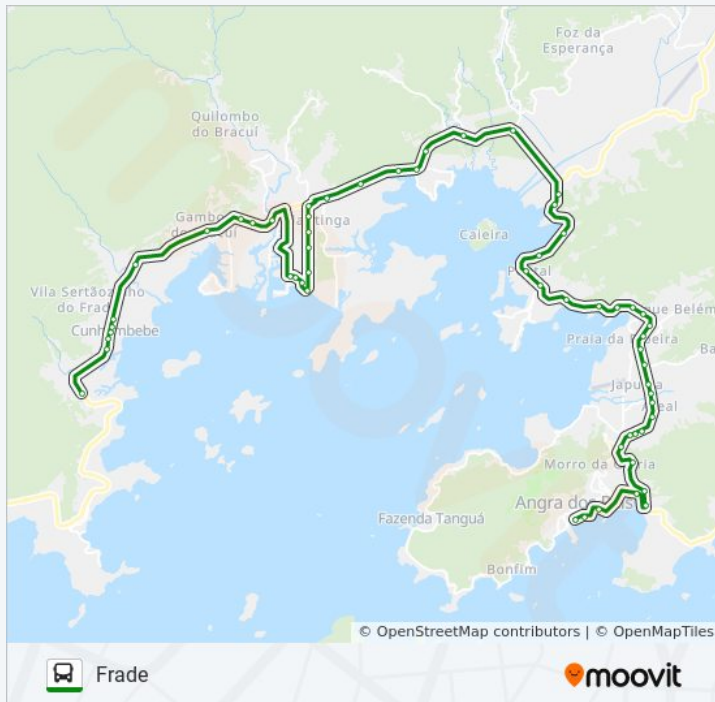

Rodovia Governador Mário Covas

Rodovia Governador Mário Covas

Espirito Santo-Bracuí

Informações da linha de ônibus T21

Sentido: Frade (Via Itinga)

Paradas: 57

Duração da viagem: 63 min

Resumo da linha:

Travessa Nova Jerusalém

Travessa Nova Jerusalém

Unnamed Road

Itinga

Rua Maria Sabino Esquina Com Rua São Paulo

Unnamed Road

Área De Manobra Rua Maria Sabino

Rodovia Governador Mário Covas