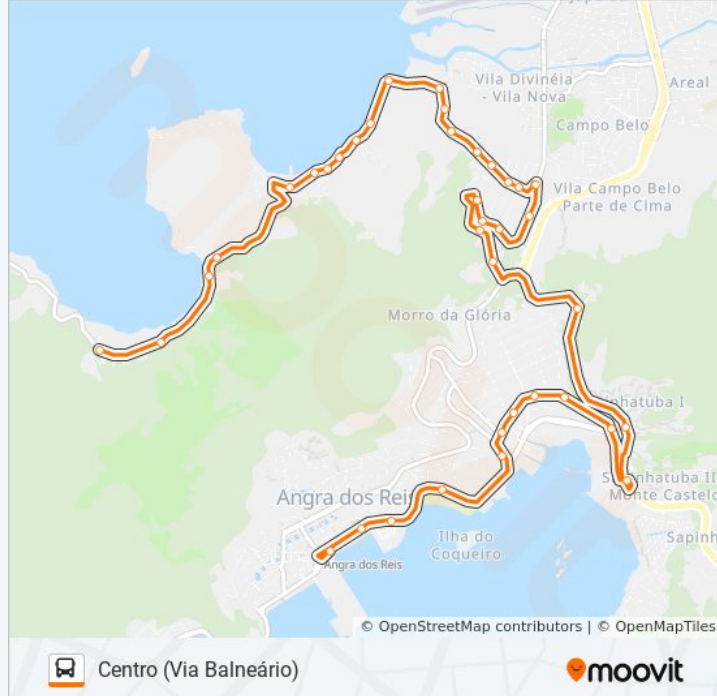

Use o aplicativo do Moovit para encontrar a estação de ônibus da linha C05 mais perto de você e descubra quando chegará a próxima linha de ônibus C05.

Sentido: Centro (Via Balneário)

39 pontos

[VER OS HORÁRIOS DA LINHA](#)

Rua José Elías Rabha, Sentido Centro

Rua José Elías Rabha/ Sentido Centro

Rua José Elías Rabha/ Sentido Centro

Coronel Otávio Brasil/ Sentido Centro

Avenida Airton Senna /Sentido Centro

Rua Doutor Coutinho, 423-575

Avenida Júlio Maria, 289-385

Desembarque Centro / Largo Da Lapa

Sentido: Centro (Via Morro Da Cruz)

39 pontos

[VER OS HORÁRIOS DA LINHA](#)

Avenida Vereador Benedito Adelino, 130

Avenida Vereador Benedito Adelino, 7

Avenida Vereador Benedito Adelino, 139

Avenida Vereador Benedito Adelino, 60

Avenida Vereador Benedito Adelino, 5-163

Avenida Vereador Benedito Adelino, 1310

Avenida Vereador Benedito Adelino, 58

Avenida Vereador Benedito Adelino, 105