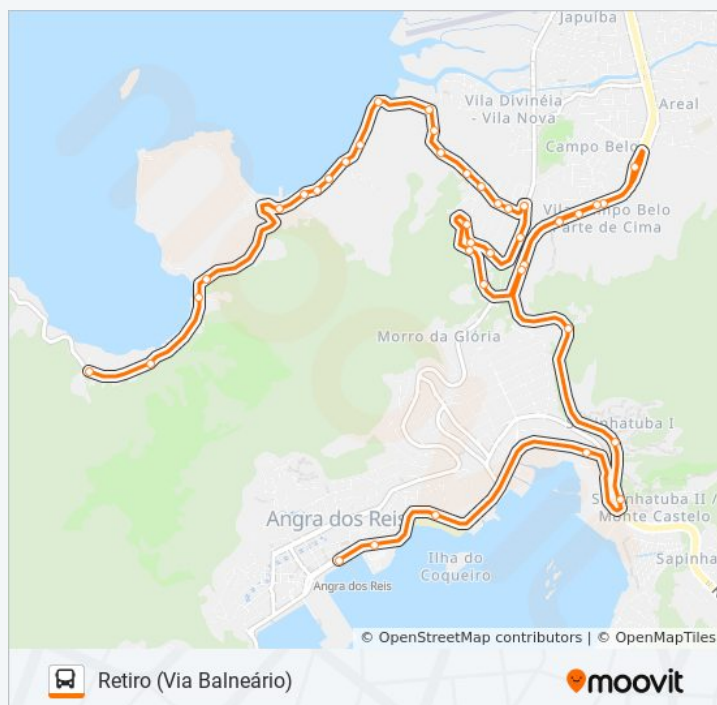

Informações da linha de ônibus C05

Sentido: Retiro (Via Balneário)

Paradas: 40

Duração da viagem: 37 min

Resumo da linha:

Avenida Vereador Benedito Adelino, 58

Avenida Vereador Benedito Adelino, 1310

Avenida Vereador Benedito Adelino, 5-163

Avenida Vereador Benedito Adelino, 60

Avenida Vereador Benedito Adelino, 139

Avenida Vereador Benedito Adelino, 7

Avenida Vereador Benedito Adelino, 130

Sentido: Retiro (Via Morro Da Cruz)

37 pontos

[VER OS HORÁRIOS DA LINHA](#)