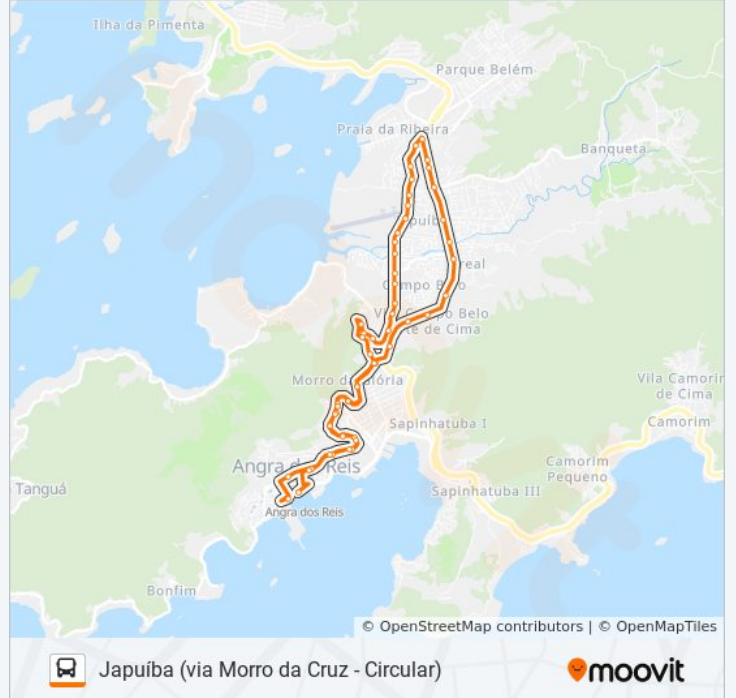

Rua Prefeito João Galindo, 3600-3838

Rua Prefeito João Galindo, 4060-4888

Rua Prefeito João Galindo, 323

Rua Prefeito João Galindo, 106

Rua Prefeito João Galindo, 116

Rua Prefeito João Galindo, 3156

Rua Prefeito João Galindo, 34-35

Rua Prefeito João Galindo, 6022

Rua Prefeito João Galindo, 246

Rua Prefeito João Galindo, 608-662

Rua Prefeito João Galindo, 395-453

Praça De Japuíba

Rua Prefeito João Galindo, 84-136

Rua Prefeito João Galindo, 79

Rua Prefeito João Galindo, 280-576

Rua Japoranga, 975-1237

Rua Japoranga, 912-938

Rua Japoranga, 764-866

Rua Japoranga, 526-650

Itaguaí / Sentido Centro

R. Acácias / Sentido Centro

R. Mangaratiba / Sentido Centro

Trevo Dnit / Sentido Centro

Rua B. Mansa / Sentido Centro

Campo Belo / Sentido Centro

Morro Da Cruz / Sentido Centro

Rua Prefeito João Galindo, 2488-2506

Rua Prefeito João Galindo, 1970-2222

Rua Prefeito João Galindo, 1840-1854

Rua Prefeito João Galindo, 1409-1495

Rua Prefeito João Galindo, 1269-1345

Rua Prefeito João Galindo, 1147-1267

Rua Prefeito João Galindo, 920-1146