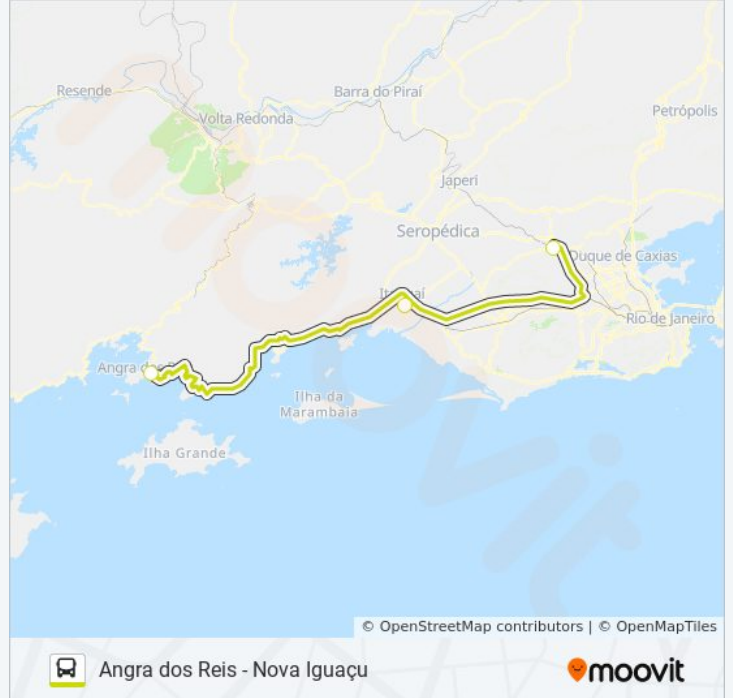

A linha de ônibus RODOVIÁRIO | (Angra dos Reis - Nova Iguaçu) tem 2 itinerários.

(1) Angra Dos Reis: 14:10 - 18:30(2) Nova Iguaçu: 09:20 - 18:30

Use o aplicativo do Moovit para encontrar a estação de ônibus da linha RODOVIÁRIO mais perto de você e descubra quando chegará a próxima linha de ônibus RODOVIÁRIO.

Sentido: Angra Dos Reis

2 pontos

[VER OS HORÁRIOS DA LINHA](#)

Terminal Rodoviário De Nova Iguaçu

Terminal Rodoviário Vereador Nilton Barbosa
(Angra Dos Reis)

Horários da linha de ônibus RODOVIÁRIO

Tabela de horários sentido Angra Dos Reis

Sentido: Angra Dos Reis

Paradas: 2

Duração da viagem: 180 min

Resumo da linha:

Sentido: Nova Iguaçu

3 pontos

[VER OS HORÁRIOS DA LINHA](#)

Terminal Rodoviário Vereador Nilton Barbosa
(Angra Dos Reis)

Informações da linha de ônibus RODOVIÁRIO

Sentido: Nova Iguaçu

Paradas: 3

Duração da viagem: 216 min

Resumo da linha:

Os horários e os mapas do itinerário da linha de ônibus RODOVIÁRIO estão disponíveis, no formato PDF offline, no site: moovitapp.com. Use o [Moovit App](#) e viaje de transporte público por Angra dos Reis! Com o Moovit você poderá ver os horários em tempo real dos ônibus, trem e metrô, e receber direções passo a passo durante todo o percurso!