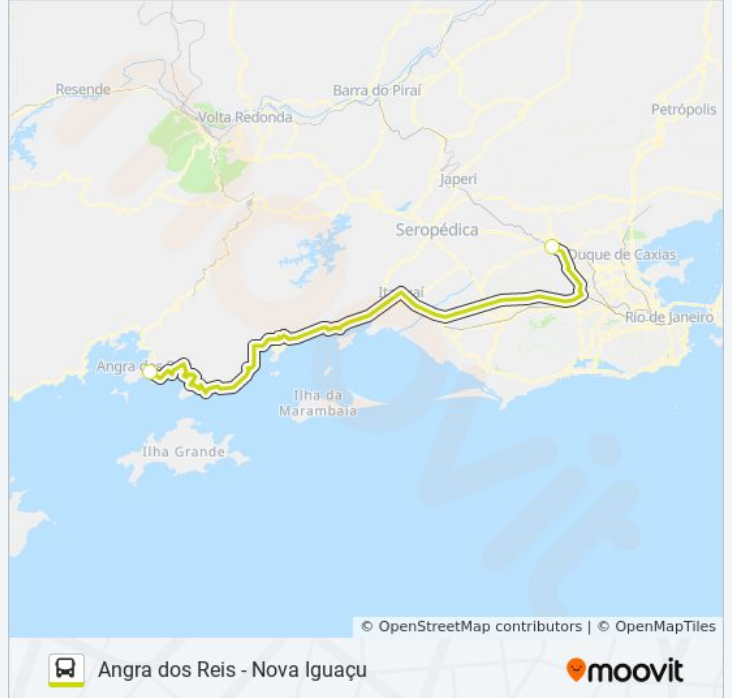

A linha de ônibus RODOVIÁRIO | (Angra dos Reis - Nova Iguaçu) tem 2 itinerários.

(1) Angra Dos Reis: 14:10 - 18:30(2) Nova Iguaçu: 09:20 - 18:30

Use o aplicativo do Moovit para encontrar a estação de ônibus da linha RODOVIÁRIO mais perto de você e descubra quando chegará a próxima linha de ônibus RODOVIÁRIO.

Sentido: Angra Dos Reis

2 pontos

[VER OS HORÁRIOS DA LINHA](#)

Terminal Rodoviário De Nova Iguaçu

Terminal Rodoviário Vereador Nilton Barbosa
(Angra Dos Reis)

Horários da linha de ônibus RODOVIÁRIO

Tabela de horários sentido Angra Dos Reis

Sentido: Angra Dos Reis

Paradas: 2

Duração da viagem: 180 min

Resumo da linha:

Sentido: Nova Iguaçu

3 pontos

[VER OS HORÁRIOS DA LINHA](#)

Terminal Rodoviário Vereador Nilton Barbosa
(Angra Dos Reis)

Informações da linha de ônibus RODOVIÁRIO

Sentido: Nova Iguaçu

Paradas: 3

Duração da viagem: 216 min

Resumo da linha:

Os horários e os mapas do itinerário da linha de ônibus RODOVIÁRIO estão disponíveis, no formato PDF offline, no site: moovitapp.com. Use o [Moovit App](#) e viaje de transporte público por Angra dos Reis! Com o Moovit você poderá ver os horários em tempo real dos ônibus, trem e metrô, e receber direções passo a passo durante todo o percurso!