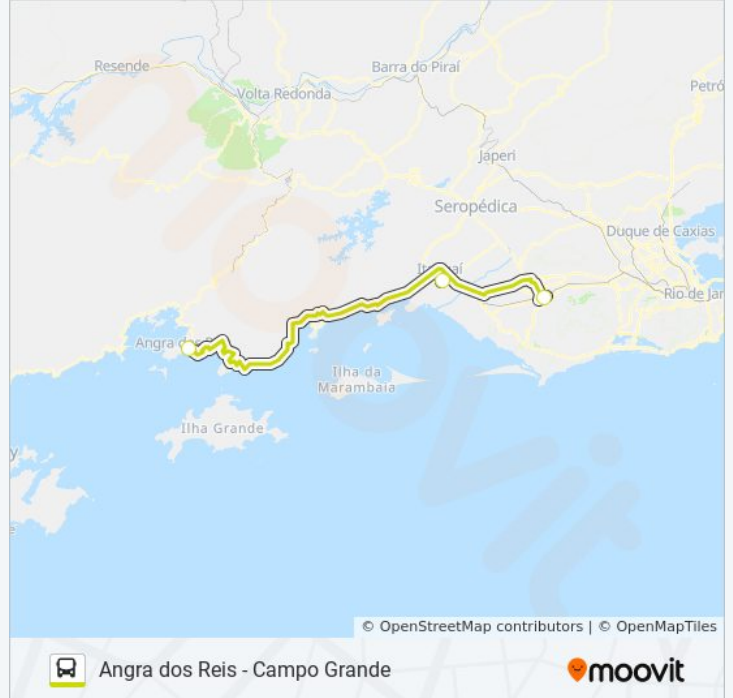

A linha de ônibus RODOVIÁRIO | (Angra dos Reis - Campo Grande) tem 2 itinerários.

(1) Angra Dos Reis: 14:50(2) Campo Grande: 06:00

Use o aplicativo do Moovit para encontrar a estação de ônibus da linha RODOVIÁRIO mais perto de você e descubra quando chegará a próxima linha de ônibus RODOVIÁRIO.

Sentido: Angra Dos Reis

3 pontos

[VER OS HORÁRIOS DA LINHA](#)

Terminal Rodoviário De Campo Grande

Terminal Rodoviário De Itaguaí

Terminal Rodoviário Vereador Nilton Barbosa
(Angra Dos Reis)

Horários da linha de ônibus RODOVIÁRIO

Sentido: Angra Dos Reis

Paradas: 3

Duração da viagem: 140 min

Resumo da linha:

Sentido: Campo Grande

3 pontos

[VER OS HORÁRIOS DA LINHA](#)

Terminal Rodoviário Vereador Nilton Barbosa
(Angra Dos Reis)

Informações da linha de ônibus RODOVIÁRIO

Sentido: Campo Grande

Paradas: 3

Duração da viagem: 180 min

Resumo da linha:

Os horários e os mapas do itinerário da linha de ônibus RODOVIÁRIO estão disponíveis, no formato PDF offline, no site: moovitapp.com. Use o [Moovit App](#) e viaje de transporte público por Angra dos Reis! Com o Moovit você poderá ver os horários em tempo real dos ônibus, trem e metrô, e receber direções passo a passo durante todo o percurso!