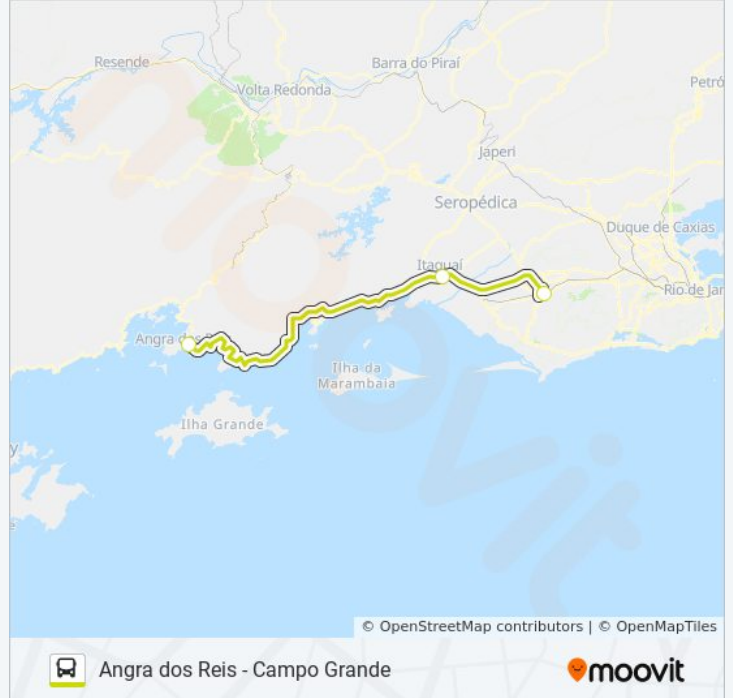

A linha de ônibus RODOVIÁRIO | (Angra dos Reis - Campo Grande) tem 2 itinerários.

(1) Angra Dos Reis: 14:50(2) Campo Grande: 06:00

Use o aplicativo do Moovit para encontrar a estação de ônibus da linha RODOVIÁRIO mais perto de você e descubra quando chegará a próxima linha de ônibus RODOVIÁRIO.

Sentido: Angra Dos Reis

3 pontos

[VER OS HORÁRIOS DA LINHA](#)

Terminal Rodoviário De Campo Grande

Terminal Rodoviário De Itaguaí

Terminal Rodoviário Vereador Nilton Barbosa
(Angra Dos Reis)

Horários da linha de ônibus RODOVIÁRIO

Sentido: Angra Dos Reis

Paradas: 3

Duração da viagem: 140 min

Resumo da linha:

Sentido: Campo Grande

3 pontos

[VER OS HORÁRIOS DA LINHA](#)

Terminal Rodoviário Vereador Nilton Barbosa
(Angra Dos Reis)

Informações da linha de ônibus RODOVIÁRIO

Sentido: Campo Grande

Paradas: 3

Duração da viagem: 180 min

Resumo da linha:

Os horários e os mapas do itinerário da linha de ônibus RODOVIÁRIO estão disponíveis, no formato PDF offline, no site: moovitapp.com. Use o [Moovit App](#) e viaje de transporte público por Angra dos Reis! Com o Moovit você poderá ver os horários em tempo real dos ônibus, trem e metrô, e receber direções passo a passo durante todo o percurso!