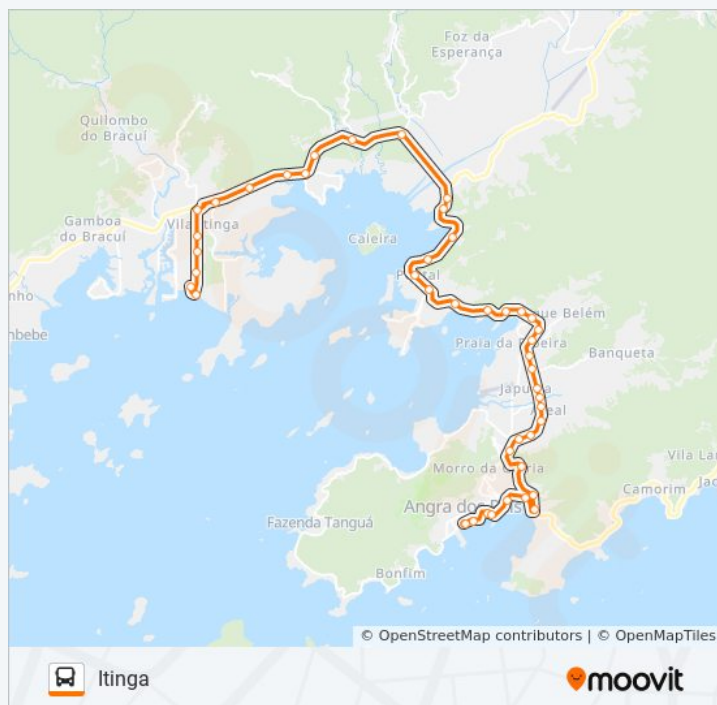

Hospital Geral Da Japuíba / Sentido Centro

Belém / Praia Da Ribeira - Sentido Paraty

Rodovia Governador Mário Covas

Rodovia Governador Mário Covas

Rodovia Governador Mário Covas

Rodovia Governador Mário Covas

Rodovia Governador Mário Covas

Rodovia Governador Mário Covas

Rodovia Governador Mário Covas, 96-254

Rodovia Governador Mário Covas

Rodovia Governador Mário Covas

Rodovia Governador Mário Covas

Rodovia Governador Mário Covas

**Informações da linha de ônibus 230**  
**Sentido:** Itinga  
**Paradas:** 44  
**Duração da viagem:** 68 min  
**Resumo da linha:**

Rodovia Governador Mário Covas

Rodovia Governador Mário Covas

Travessa Nova Jerusalém