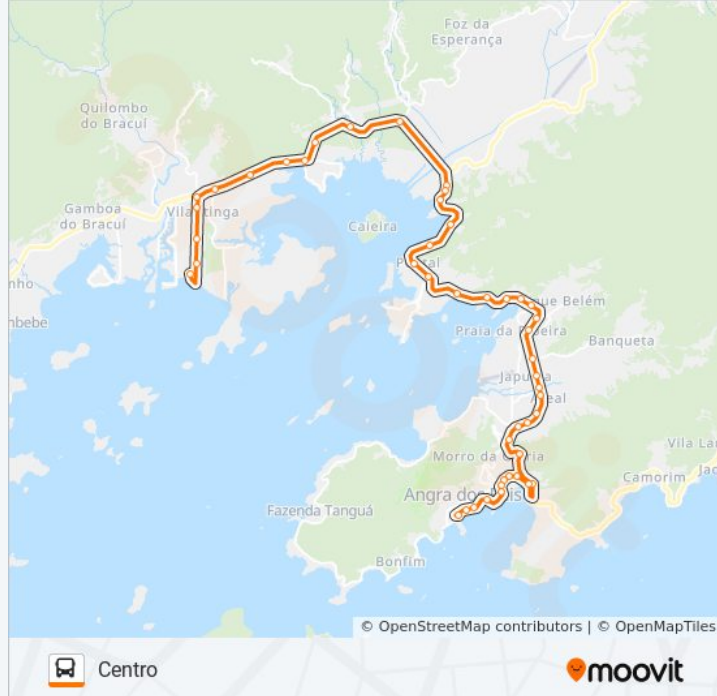

4 - Ribeira Japuiba

Belém / Praia Da Ribeira - Sentido Centro

5 - Japuiba (Em Frente Ao Cleusa Jordão)

Itaguaí / Sentido Centro

6 - Nova Angra (Próximo À Passarela)

R. Mangaratiba / Sentido Centro

Trevo Dnit / Sentido Centro

Rua José Elías Rabha/ Sentido Centro

Rua José Elías Rabha/ Sentido Centro

Coronel Otávio Brasil/ Sentido Centro

Avenida Airton Senna /Sentido Centro

Rua Doutor Coutinho, 423-575

Avenida Júlio Maria, 289-385

### Sentido: Itinga

44 pontos

[VER OS HORÁRIOS DA LINHA](#)

Centro / Largo Da Lapa

Pronto Socorro

Praia Do Anil

Avenida Airton Senna, 453-675

Travessa Nova Jerusalém

Avenida Paraíba 165

Itinga

Rua Maria Sabino Esquina Com Rua São Paulo

Os horários e os mapas do itinerário da linha de ônibus 230 estão disponíveis, no formato PDF offline, no site: [moovitapp.com](https://moovitapp.com). Use o [Moovit App](#) e viaje de transporte público por Angra dos Reis! Com o Moovit você poderá ver os horários em tempo real dos ônibus, trem e metrô, e receber direções passo a passo durante todo o percurso!