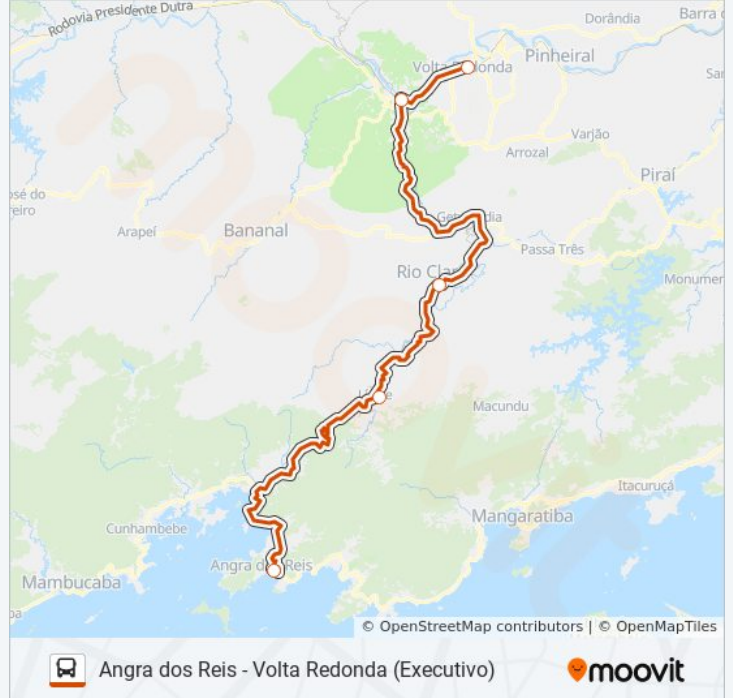

Use o aplicativo do Moovit para encontrar a estação de ônibus da linha ANGRA DOS REIS - VOLTA REDONDA (EXECUTIVO) mais perto de você e descubra quando chegará a próxima linha de ônibus ANGRA DOS REIS - VOLTA REDONDA (EXECUTIVO).

Sentido: Angra Dos Reis (Executivo)

6 pontos

[VER OS HORÁRIOS DA LINHA](#)

Rodoviária Prefeito Francisco Torres (Volta Redonda)

Rodoviária Comendador Geraldo Ozório (Barra Mansa)

Terminal Rodoviário De Rio Claro

Praça Amaral Peixoto - Lídice

Lanchonete Do Pendão

Terminal Rodoviário Vereador Nilton Barbosa (Angra Dos Reis)

Horários da linha de ônibus ANGRA DOS REIS - VOLTA REDONDA (EXECUTIVO)

Tabela de horários sentido Angra Dos Reis (Executivo)

Sentido: Volta Redonda (Executivo)

6 pontos

[VER OS HORÁRIOS DA LINHA](#)

Terminal Rodoviário Vereador Nilton Barbosa
(Angra Dos Reis)

Lanchonete Do Pendão

Praça Amaral Peixoto - Lídice

Terminal Rodoviário De Rio Claro