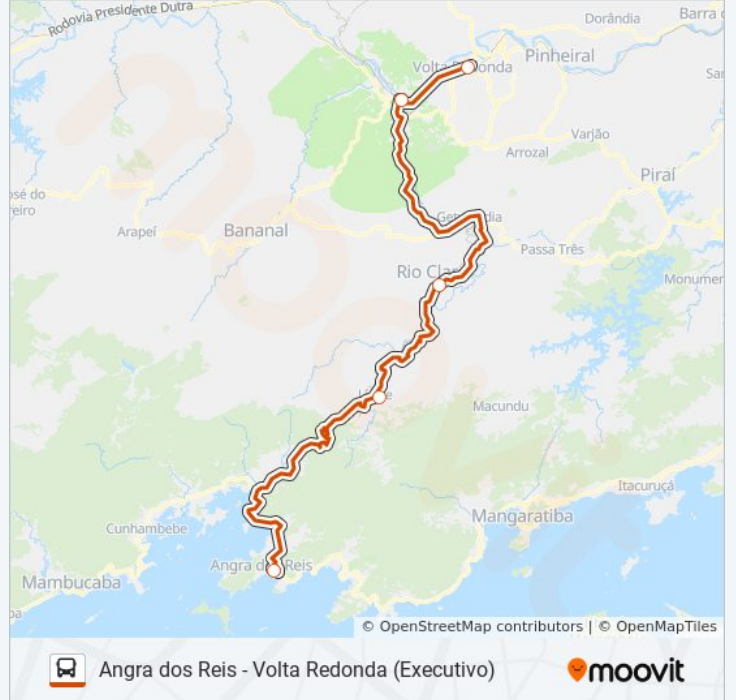

Sentido: Volta Redonda (Executivo)

6 pontos

[VER OS HORÁRIOS DA LINHA](#)

Terminal Rodoviário Vereador Nilton Barbosa
(Angra Dos Reis)

Lanchonete Do Pendão

Praça Amaral Peixoto - Lídice

Terminal Rodoviário De Rio Claro

Domingo	05:30 - 19:15
Segunda-feira	05:30 - 19:15
Terça-feira	05:30 - 19:15
Quarta-feira	05:30 - 19:15
Quinta-feira	05:30 - 19:15
Sexta-feira	05:30 - 19:15
Sábado	05:30 - 19:15

Informações da linha de ônibus ANGRA DOS REIS - VOLTA REDONDA (EXECUTIVO)

Sentido: Volta Redonda (Executivo)

Paradas: 6

Duração da viagem: 130 min

Resumo da linha:

Os horários e os mapas do itinerário da linha de ônibus ANGRA DOS REIS - VOLTA REDONDA (EXECUTIVO) estão disponíveis, no formato PDF offline, no site: moovitapp.com. Use o [Moovit App](#) e viaje de transporte público por Angra dos Reis! Com o Moovit você poderá ver os horários em tempo real dos ônibus, trem e metrô, e receber direções passo a passo durante todo o percurso!