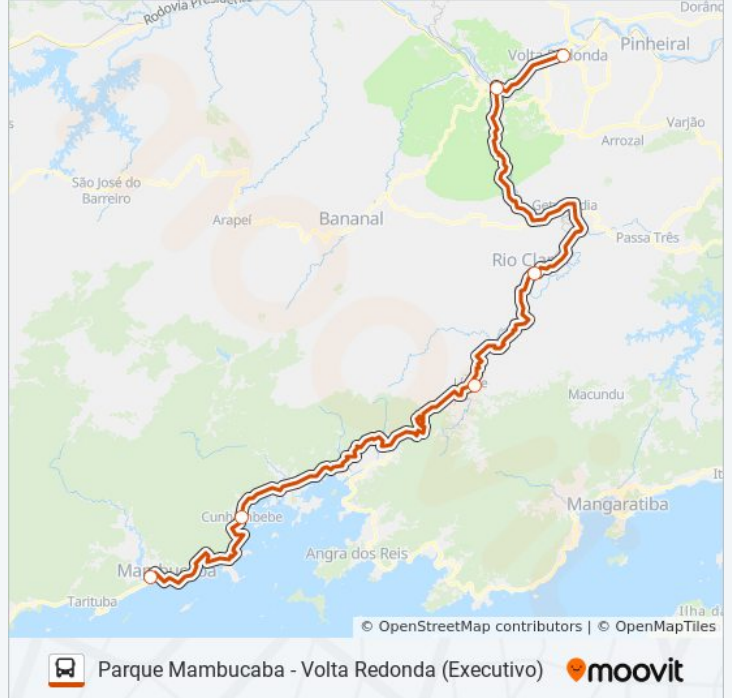

Use o aplicativo do Moovit para encontrar a estação de ônibus da linha PARQUE MAMBUCABA - VOLTA REDONDA (EXECUTIVO) mais perto de você e descubra quando chegará a próxima linha de ônibus PARQUE MAMBUCABA - VOLTA REDONDA (EXECUTIVO).

Sentido: Parque Mambucaba (Executivo)

7 pontos

[VER OS HORÁRIOS DA LINHA](#)

Rodoviária Prefeito Francisco Torres (Volta Redonda)

Rodoviária Comendador Geraldo Ozório (Barra Mansa)

Terminal Rodoviário De Rio Claro

Praça Amaral Peixoto - Lídice

Lanchonete Do Pendão

Br-101 | Frade

Parque Mambucaba

Horários da linha de ônibus PARQUE MAMBUCABA - VOLTA REDONDA (EXECUTIVO)

Tabela de horários sentido Parque Mambucaba (Executivo)

Sentido: Volta Redonda (Executivo)

7 pontos

[VER OS HORÁRIOS DA LINHA](#)

Parque Mambucaba

Br-101 | Frade

Lanchonete Do Pendão

Praça Amaral Peixoto - Lídice

Terminal Rodoviário De Rio Claro