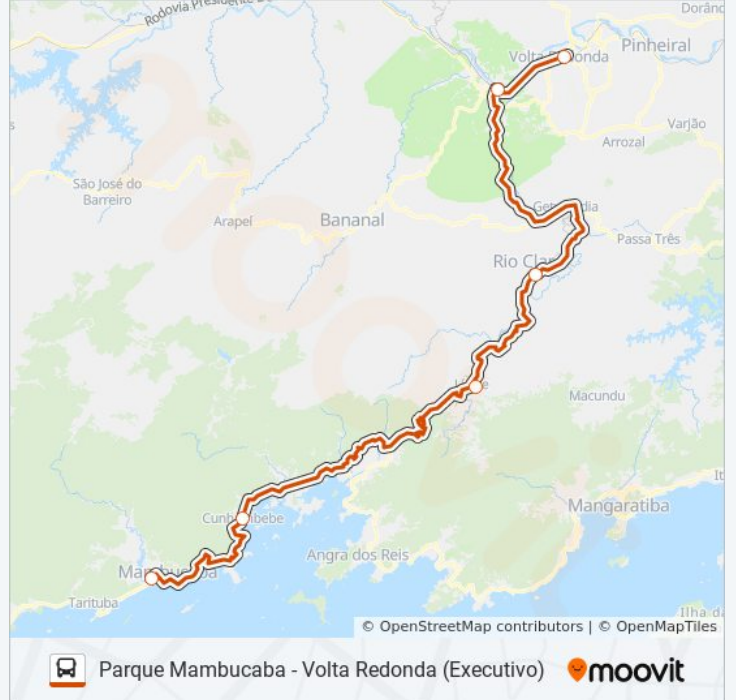

PARQUE MAMBUCABA - VOL...

Parque Mambucaba - Volta Redonda (Executivo)

VER NA WEB

A linha de ônibus Parque Mambucaba - Volta Redonda (Executivo) tem 2 itinerários.

(1) Parque Mambucaba (Executivo): 04:20 - 19:40(2) Volta Redonda (Executivo): 07:30 - 19:30

Domingo	07:30 - 19:30
Segunda-feira	07:30 - 19:30
Terça-feira	07:30 - 19:30
Quarta-feira	07:30 - 19:30
Quinta-feira	07:30 - 19:30
Sexta-feira	07:30 - 19:30
Sábado	07:30 - 19:30

Informações da linha de ônibus PARQUE MAMBUCABA - VOLTA REDONDA (EXECUTIVO)

Sentido: Volta Redonda (Executivo)

Paradas: 7

Duração da viagem: 130 min

Resumo da linha:

Os horários e os mapas do itinerário da linha de ônibus PARQUE MAMBUCABA - VOLTA REDONDA (EXECUTIVO) estão disponíveis, no formato PDF offline, no site: moovitapp.com. Use o [Moovit App](#) e viaje de transporte público por Angra dos Reis! Com o Moovit você poderá ver os horários em tempo real dos ônibus, trem e metrô, e receber direções passo a passo durante todo o percurso!