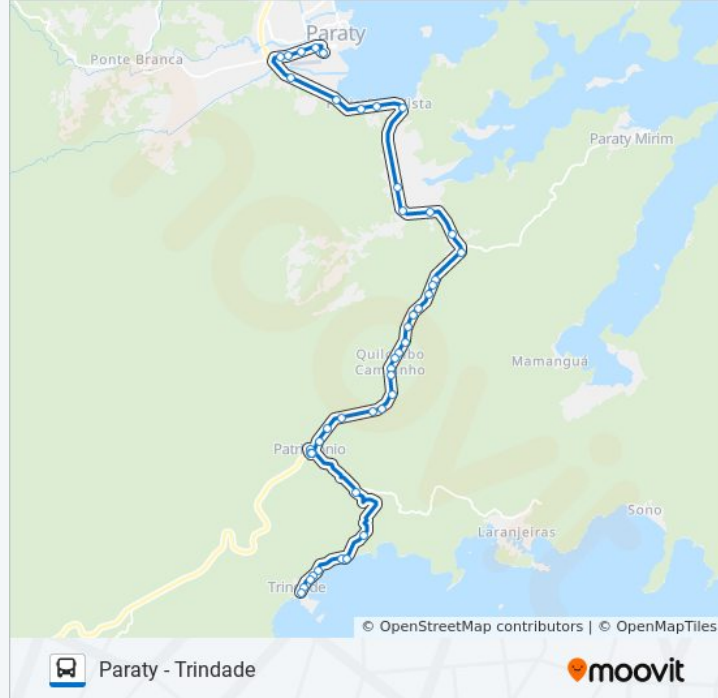

Rodovia Governador Mário Covas, 3

Rodovia Governador Mário Covas, 3

Rodovia Governador Mário Covas, 1

Rodovia Governador Mário Covas, 2

Rodovia Governador Mário Covas, 2

Rodovia Governador Mário Covas, 2

Entrada De Paraty-Mirim

Rodovia Governador Mário Covas, 13951-14053

Marina Porto Imperial

Rodovia Governador Mário Covas, 3980-4198

Avenida Roberto Silveira, 945-961

Avenida Roberto Silveira, 709-731

Avenida Roberto Silveira, 399

Avenida Roberto Silveira, 1980

Terminal Rodoviário De Paraty (Linhas Da Colitur)

### Informações da linha de ônibus 25

**Sentido:** Trindade

**Paradas:** 44

**Duração da viagem:** 55 min

**Resumo da linha:**

Praia Do Cepilho

Estr. De Trindade

Rua Principal, 1912