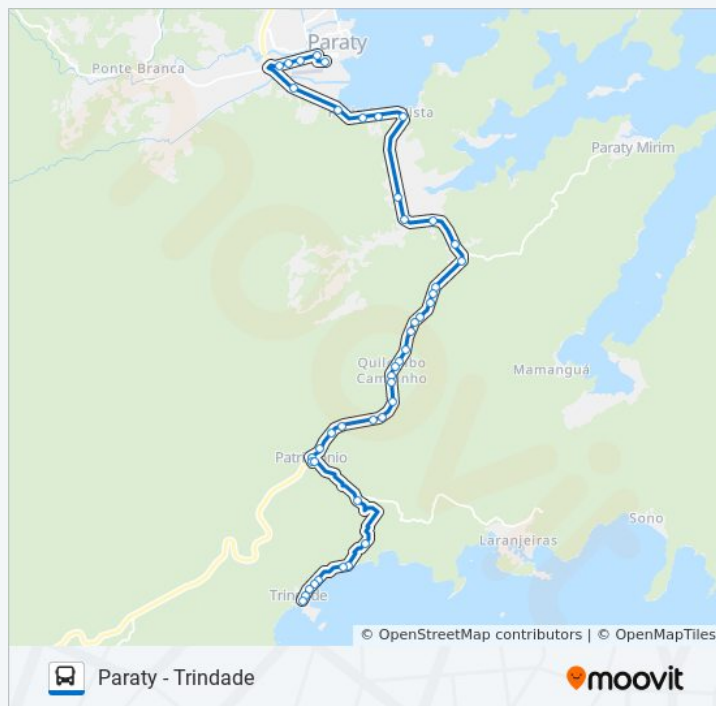

Trevo De Patrimônio

Estr. De Trindade

Estr. De Trindade

Trilha Praia Brava

### Informações da linha de ônibus 25

**Sentido:** Trindade

**Paradas:** 44

**Duração da viagem:** 55 min

**Resumo da linha:**

Praia Do Cepilho

Estr. De Trindade

Rua Principal, 1912