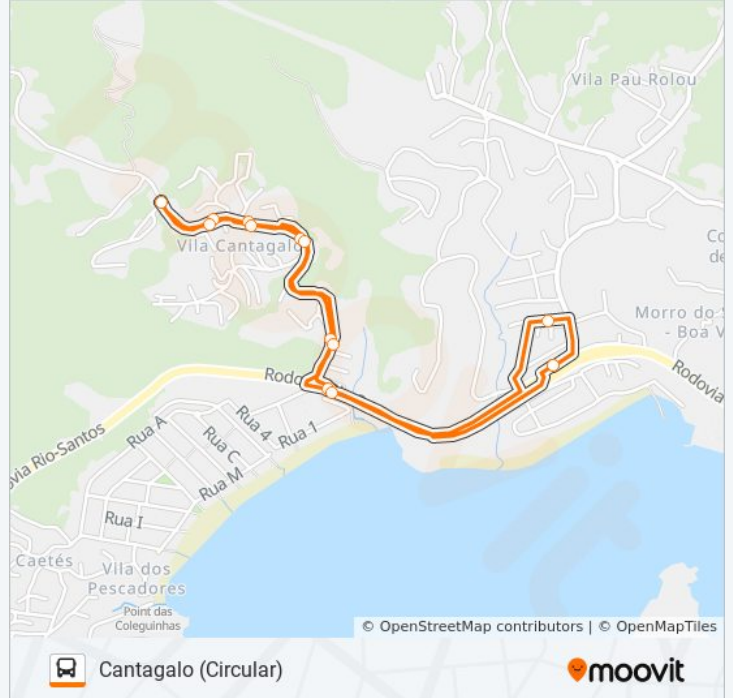

101

Cantagalo - Circular

VER NA WEB

A linha de ônibus 101 | (Cantagalo - Circular) tem 2 itinerários.

(1) Cantagalo - Circular: 07:00 - 18:00(2) Conceição De Jacareí: 06:50

Use o aplicativo do Moovit para encontrar a estação de ônibus da linha 101 mais perto de você e descubra quando chegará a próxima linha de ônibus 101.

Sentido: Cantagalo - Circular

13 pontos

[VER OS HORÁRIOS DA LINHA](#)

Rua Darcí De Carvalho 222-282

Entrada De Garatucaia / Cantagalo

R. João Gomes

R. João Gomes

R. João Gomes

R. João Gomes

Cantagalo

R. João Gomes

R. João Gomes

R. João Gomes

R. João Gomes

Entrada De Garatucaia / Cantagalo

Rua Darcí De Carvalho 222-282

Informações da linha de ônibus 101**Sentido:** Cantagalo - Circular**Paradas:** 13**Duração da viagem:** 11 min**Resumo da linha:**

Sentido: Conceição De Jacareí

7 pontos

[VER OS HORÁRIOS DA LINHA](#)

Cantagalo