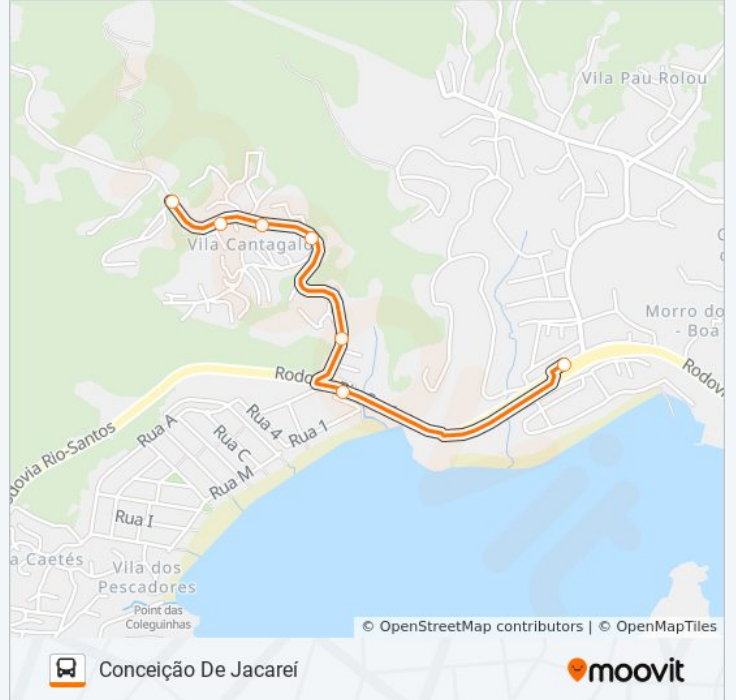

Os horários e os mapas do itinerário da linha de ônibus 101 estão disponíveis, no formato PDF offline, no site: moovitapp.com. Use o [Moovit App](#) e viaje de transporte público por Angra dos Reis! Com o Moovit você poderá ver os horários em tempo real dos ônibus, trem e metrô, e receber direções passo a passo durante todo o percurso!

[Sobre o Moovit](#) • [Soluções MaaS](#) • [Países atendidos](#) • [Comunidade Mooviter](#)

© 2023 Moovit - Todos os direitos reservados

Confira os horários de chegada em tempo real!