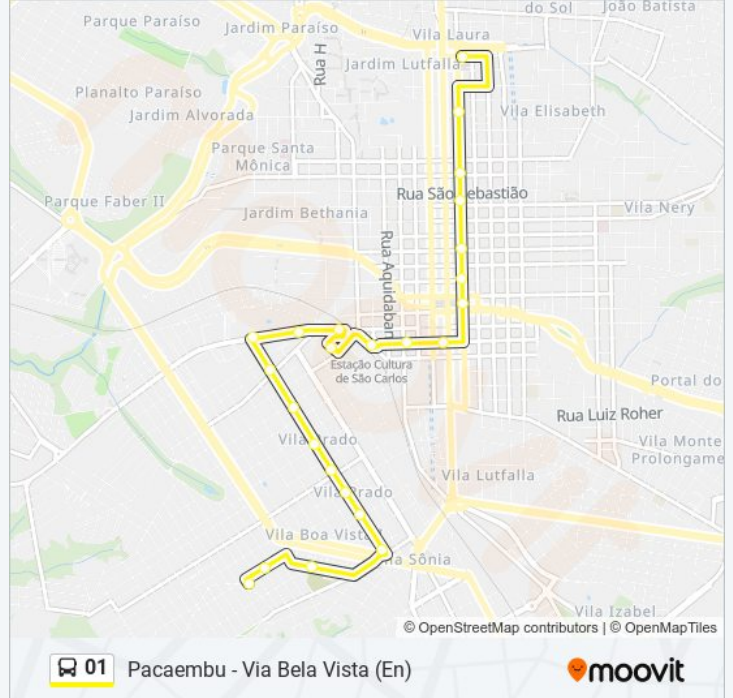

Informações da linha de ônibus 01

Sentido: Pacaembu - Via Bela Vista (En)

Paradas: 24

Duração da viagem: 20 min

Resumo da linha:

Avenida José Pereira Lopes - Diocesano

Avenida José Pereira Lopes

Avenida Sallum

Avenida Sallum

Avenida Sallum - Igreja Sto Antônio De Pádua

Avenida Sallum

Avenida Sallum

Avenida Sallum

Estação Sul

Rua Maestro Adolpho Raimundo Caputo

Rua Cap. Manoel Alves Carneiro

Rua Doutor João Sábino - Igreja Ns Sra Aparecida

Sentido: Pacaembu - Via Bela Vista (Pe)

30 pontos

[VER OS HORÁRIOS DA LINHA](#)

Parque Ecológico

Rua Professor José Ferraz Camargo

Rua Professor José Ferraz Camargo

Avenida Salgado Filho

Av São Carlos - Rotatória Rotary

Av São Carlos - Rua Antonio Blanco

Estação Norte - Centido Centro

Rua D Alexandrina - Rua Orlando Damiano

Rua D Alexandrina - Rua 15 De Novembro

Rua D Alexandrina - Alvaro Guião