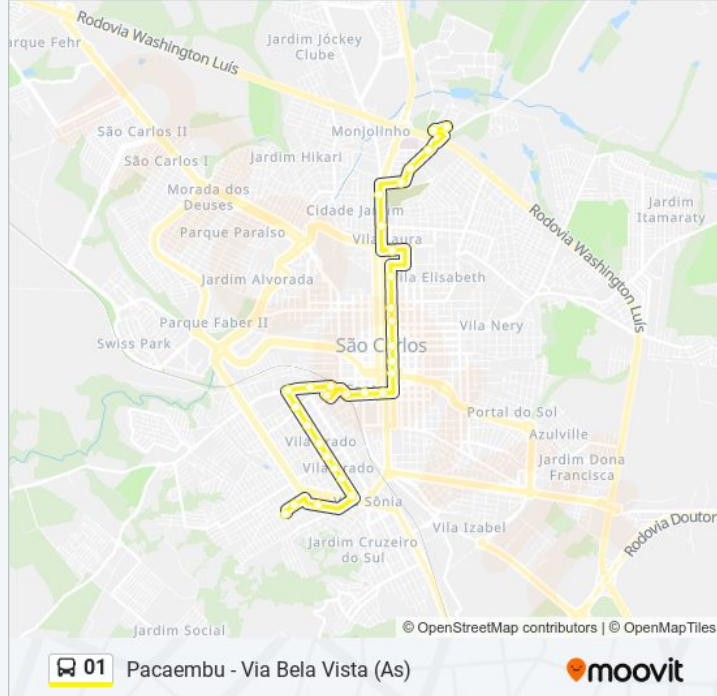

Avenida Sallum

Avenida Sallum

Estação Sul

Rua Maestro Adolpho Raimundo Caputo

Rua Cap. Manoel Alves Carneiro

Rua Doutor João Sábio - Igreja Ns Sra Aparecida

Sentido: Pacaembu - Via Bela Vista (En)

24 pontos

[VER OS HORÁRIOS DA LINHA](#)

Estação Norte - Sentido Centro

Rua D Alexandrina - Rua Orlando Damiano

Rua D Alexandrina - Rua 15 De Novembro

Rua D Alexandrina - Alvaro Guião

Rua D Alexandrina - Praça Coronel Sales - Cine São Carlos

Rua D Alexandrina - Catedral

Rua D Alexandrina - Mercado

Rua Bento Carlos

Rua Bento Carlos

Estação Fepasa - Sentido Bairro

Rua Roberto Símonsens - Poupatempo

Avenida José Pereira Lopes

Horários da linha de ônibus 01