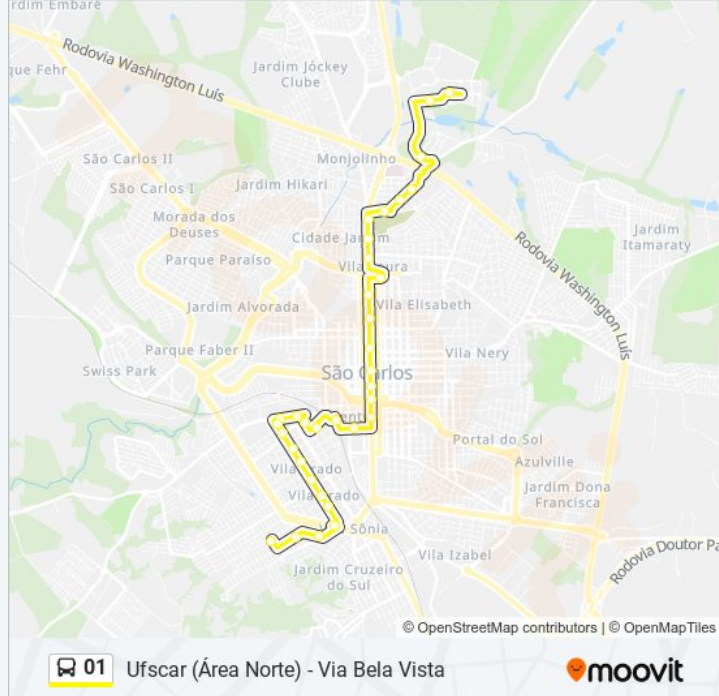

Av São Carlos - Rua Adolfo Cattani

Estação Norte - Sentido Bairro

Av São Carlos - Rua José De Alencar

Av São Carlos - Praça 7 De Setembro

Av São Carlos - Cemitério

Avenida Salgado Filho

Rua Santos Dumont

Rua Santos Dumont

Ufscar - Área Sul

Ufscar - Biblioteca

Ufscar - Civil

Ufscar (Área Norte) - Via Bela Vista

Sentido: Ufscar (Área Sul) - Via Bela Vista

31 pontos

[VER OS HORÁRIOS DA LINHA](#)

Rua Doutor João Sábio - Igreja Ns Sra Aparecida