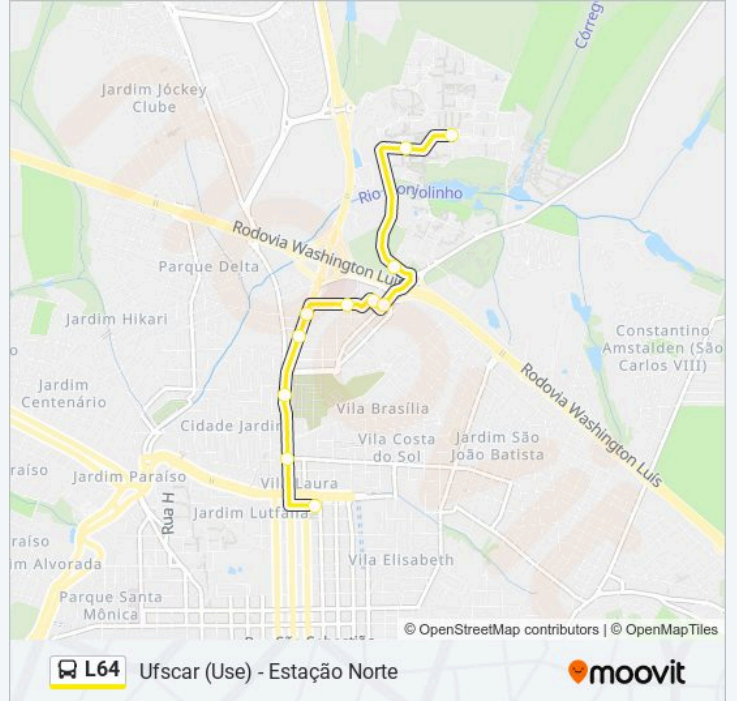

### Sentido: Estação Norte - Ufscar (Use)

13 pontos

[VER OS HORÁRIOS DA LINHA](#)

Estação Norte - Sentido Bairro  
Av São Carlos - Rua José De Alencar  
Av São Carlos - Praça 7 De Setembro  
Av São Carlos - Cemitério  
Av Prof Luis Augusto De Oliveira - Rua Lions Club  
Av Prof Luís Augusto De Oliveira - Rua Rotary Club  
Rua Professor Marcio A. Codignoli  
Ufscar - Área Sul  
Ufscar - Estatística  
Ufscar - Use  
Ufscar - R. Das Caracarás  
Ufscar - Materiais  
Ufscar - Civil

Rua Luís Vaz De Camões - Hospital Escola

Av Prof Luís Augusto De Oliveira - Apae

Av Prof Luis Augusto De Oliveira - Rua Artur De Oliveira Lima

Av São Carlos - Rotatória Rotary

Av São Carlos - Rua Antonio Blanco

Estação Norte - Sentido Bairro

### Informações da linha de ônibus L64

**Sentido:** Ufscar (Use) - Estação Norte

**Paradas:** 11

**Duração da viagem:** 11 min

**Resumo da linha:**

Os horários e os mapas do itinerário da linha de ônibus L64 estão disponíveis, no formato PDF offline, no site: [moovitapp.com](https://moovitapp.com). Use o Moovit App e viaje de transporte público por São Carlos! Com o Moovit você poderá ver os horários em tempo real dos ônibus, trem e metrô, e receber direções passo a passo durante todo o percurso!