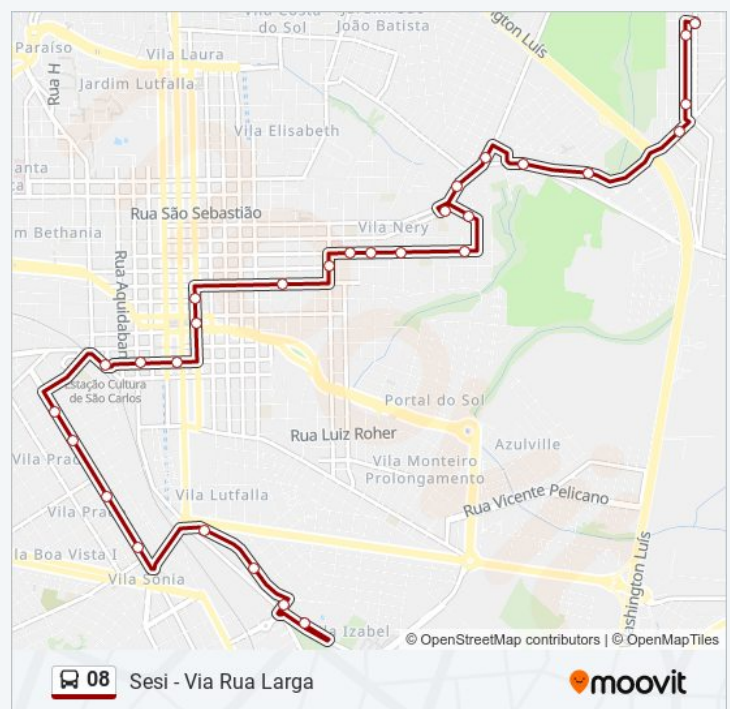

Sentido: Sesi - Via Rua Larga

29 pontos

[VER OS HORÁRIOS DA LINHA](#)

- Avenida João De Lourenço
- Rua Oswaldo Denari
- Rua Oswaldo Denari
- Rua Benjamin Lopes Osóres
- Rua Lourenço Inocentini
- Rua Lourenço Inocentini
- Avenida Capitão Luís Brandão
- Avenida Capitão Luís Brandão (P1)
- Rua Da Imprensa - Balão Do Bonde
- Rua Do Parque
- Rua Sete De Setembro
- Rua Sete De Setembro
- Rua Sete De Setembro
- Rua Sete De Setembro - Casa De Saúde
- Rua Major Manoel Antônio Matos (P2)
- Rua Condé Do Pinhal
- Rua D Alexandrina - Catedral
- Rua D Alexandrina - Mercado
- Rua Bento Carlos
- Rua Bento Carlos
- Estação Fepasa - Sentido Bairro
- Avenida Teixeira De Barros
- Avenida Teixeira De Barros
- Avenida Teixeira De Barros
- Avenida Teixeira De Barros
- Rua Santa Gertrudes
- Rua Santa Gertrudes
- Rua Da Paz

Horários da linha de ônibus 08

Tabela de horários sentido Sesi - Via Rua Larga

domingo	Fora de Operação
segunda-feira	08:20 - 18:20
terça-feira	08:20 - 18:20
quarta-feira	08:20 - 18:20
quinta-feira	08:20 - 18:20
sexta-feira	08:20 - 18:20
sábado	Fora de Operação

Informações da linha de ônibus 08

Sentido: Sesi - Via Rua Larga

Paradas: 29

Duração da viagem: 27 min

Resumo da linha:

Sentido: Sesi - Via Rua Larga (19)

30 pontos

[VER OS HORÁRIOS DA LINHA](#)