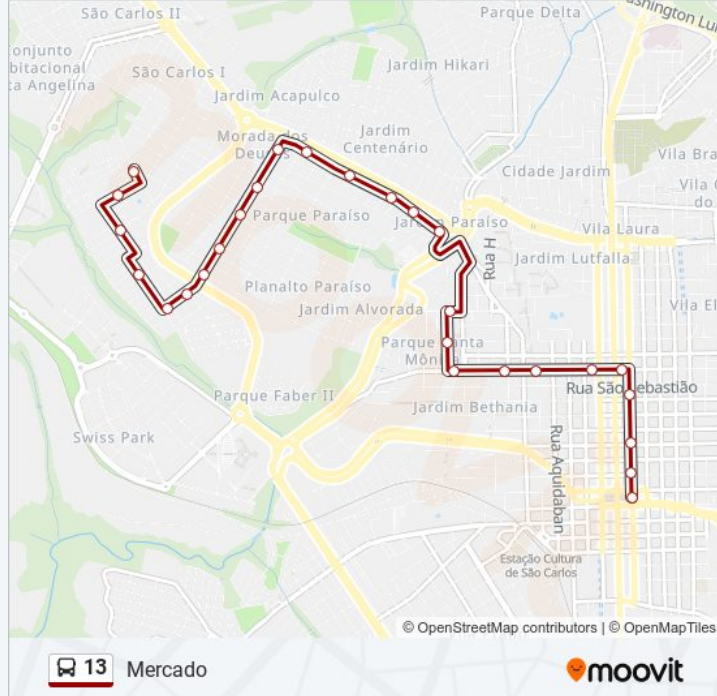

Avenida João De Lourenço

Avenida João De Lourenço

Avenida Doutor Aurelio Catani

Rua João Zopelari

Sentido: Mercado

27 pontos

[VER OS HORÁRIOS DA LINHA](#)

Rua Francisco Gentil De Guzzi

Informações da linha de ônibus 13

Sentido: Mercado

Paradas: 27

Duração da viagem: 18 min

Resumo da linha:

Rua Miguel João

Rua Miguel João

Rua Dona Maria Jacinta

Rua Maestro João Seppe - Cid

Rua XV De Novembro - Santa Casa

Rua XV De Novembro - Rua Major Julio Salles

Rua XV De Novembro - Embrapa

Rua XV De Novembro - Rua Episcopal

Rua XV De Novembro - Av São Carlos

Rua D Alexandrina - Alvaro Guião

Rua D Alexandrina - Praça Coronel Sales - Cine São Carlos

Rua D Alexandrina - Catedral

Rua D Alexandrina - Mercado

Sentido: Romeu Tortorelli

59 pontos

[VER OS HORÁRIOS DA LINHA](#)

Rua João Zopelari

Avenida Doutor Aurelio Catani