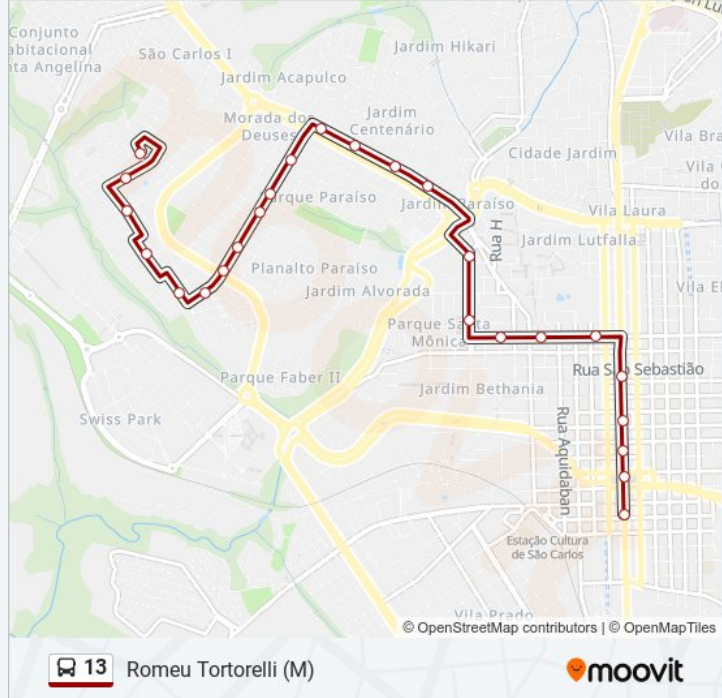

Informações da linha de ônibus 13

Sentido: Romeu Tortorelli (M)

Paradas: 25

Duração da viagem: 18 min

Resumo da linha:

Rua Alberto Lanzoni

Rua Alberto Lanzoni

Rua Riskala Hadade

Av. João Stella

Rua Riskalla Haddad

Rua Domingos Diegues

Rua Francisco Gentil De Guzzi

Sentido: Romeu Tortorelli (Sc)

66 pontos

[VER OS HORÁRIOS DA LINHA](#)

Av. Nahim Cury