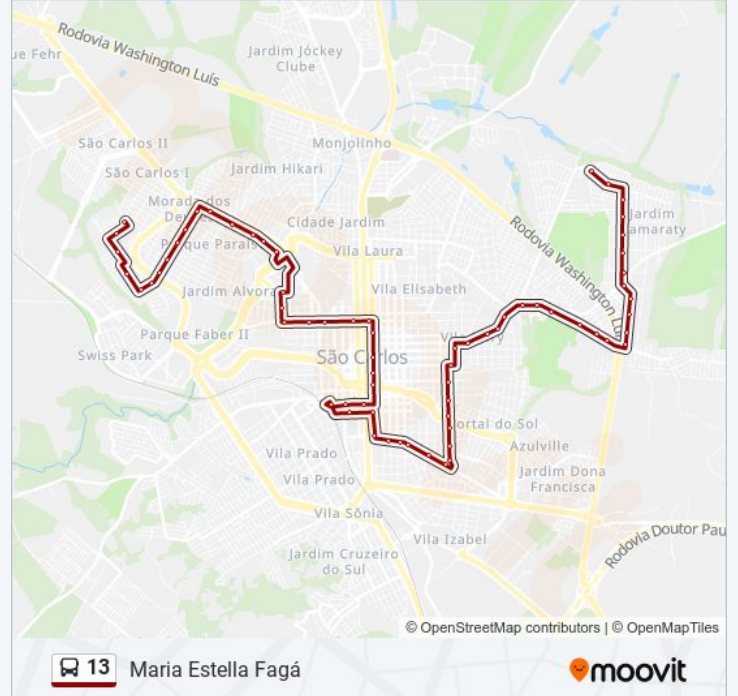

Rua XV De Novembro - Rua Episcopal

Rua XV De Novembro - Av São Carlos

Rua D Alexandrina - Alvaro Guião

Rua D Alexandrina - Praça Coronel Sales - Cine São Carlos

Rua D Alexandrina - Catedral

Rua D Alexandrina - Mercado

Rua Bento Carlos

Rua Bento Carlos

Estação Fepasa - Sentido Centro

Rua Santa Cruz (P1)

Rua Santa Cruz (P2)

Rua D Alexandrina - Rua Raimundo Correa

Rua Raimundo Corrêa (P1)

Rua Raimundo Corrêa (P2)

Rua Raimundo Corrêa

Rua Raimundo Corrêa (P4)

Rua Raimundo Corrêa (P5)

Rua Totó Leite

Rua Totó Leite

Rua Totó Leite

Rua Totó Leite

Rua Totó Leite

Rua Totó Leite

Rua Condé Do Pinhal

Praça Brasil

Rua Marechal Deodoro

Rua Da Imprensa

Rua Da Imprensa - Balão Do Bonde

Avenida Capitão Luís Brandão (P1)

Rua Lourenço Inocentini - Caixa D'Água

Rua Lourenço Inocentini

Rua Doutor Marino Costa Terra