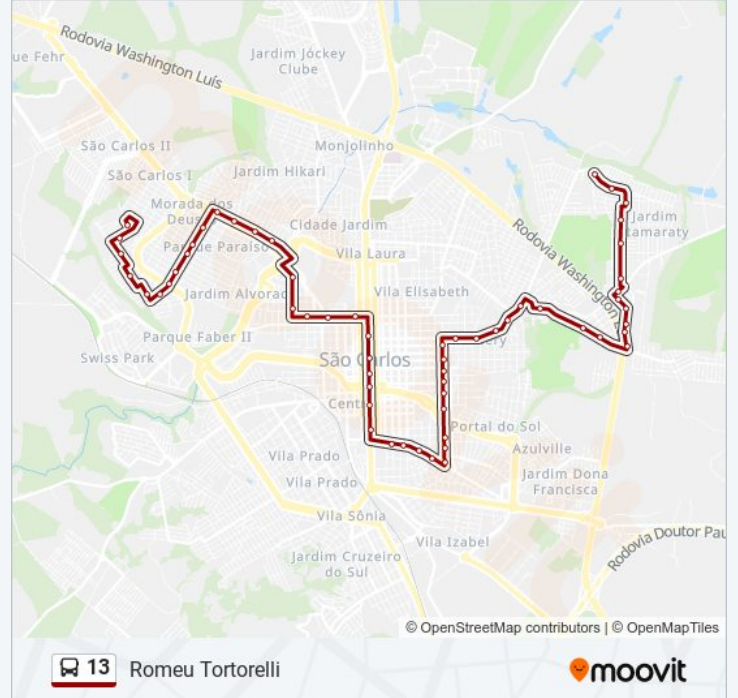

Avenida Capitão Luís Brandão (P1)

Rua Padre Teixeira - Balão Do Bonde

Rua Padre Teixeira - Rua Monteiro Lobato

Rua Padre Teixeira

Rua Major Manoel Antônio Matos (P1)

Rua Major Manoel Antônio Matos (P2)

Rua Major Manoel Antônio Matos (P3)

Rua Major Manoel Antonio De Mattos (P4)

Rua Major Manoel Antonio De Mattos (P5)

Rua Major Manoel Antonio De Mattos (P6)

Rua Major Manoel Antonio De Mattos (P7)

Rua Major Manoel Antonio De Mattos (P8)

Rua Major Manoel Antonio De Mattos (P9)

Rua Raimundo Corrêa (P4)

Rua Raimundo Corrêa (P3)

Rua Raimundo Corrêa (P2)

Rua Raimundo Corrêa (P1)

Av São Carlos - Rua Osvaldo Cruz

Av São Carlos - Rua Bento Carlos

Av São Carlos - Mercado

Av São Carlos - Catedral

Av São Carlos - Praça Coronel Sales (Pombos)

Av São Carlos - Alvaro Guião

Avenida Doutor Carlos Botelho

Av Dr. Carlos Botelho - Praça XV

Avenida Doutor Carlos Botelho - Saae

Rua Paulino Botelho De Abreu Sampaio - Santa Casa

Rua Paulino Botelho De Abreu Sampaio, 1172

Rua Miguel Petroni

Rua Miguel Petroni

Rua Miguel Petroni - Santa Marta

Rua Miguel Petroni