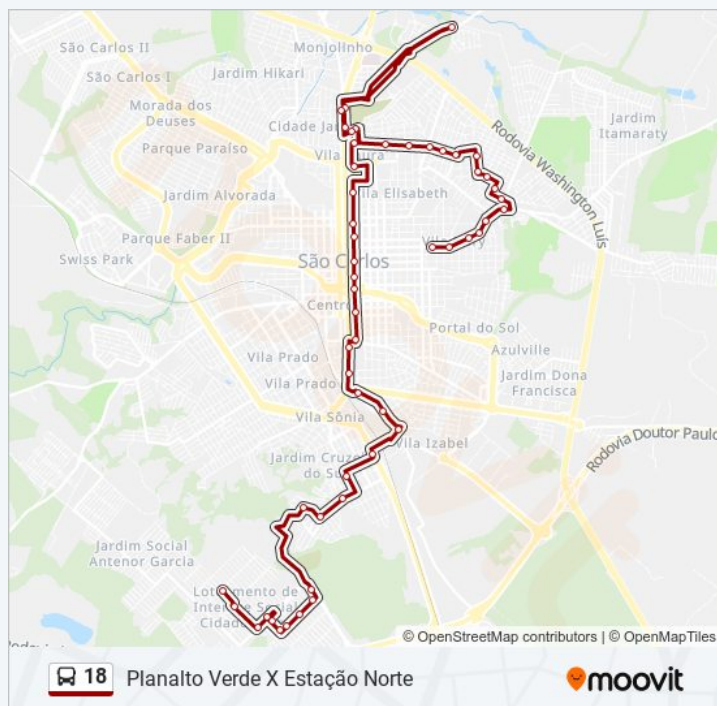

Rua D Alexandrina - Mercado

Rua D Alexandrina - Rua Bento Carlos

Rua D Alexandrina - Rua Raimundo Correa

Av São Carlos - Rua Raimundo Correa (Bairro)

Av São Carlos - Rua Machado De Assis - Praça
Itália

Rua Santa Gertrudes

Rua Santa Gertrudes

Rua Da Paz

Avenida Morumbi

Avenida República Do Líbano

Sentido: Cid. Aracy II - Via Pq. Ecológico

Paradas: 52

Duração da viagem: 51 min

Resumo da linha:

Avenida Papa Paulo VI

Avenida Papa Paulo VI

Travessa Francisco Parrota

Avenida José Antônio Migliato

Rua João Paulo

Rua João Paulo

Rua João Paulo

Rua Joaquim Garcia De Oliveira

Rua Joaquim Garcia De Oliveira

Avenida Regit Arab

Avenida Regit Arab

Rua Aldo Milaneto

Rua João Jacintho De Oliveira - Pç Ronald Golias

Sentido: Cidade Aracy II - Via Estação Norte

46 pontos

[VER OS HORÁRIOS DA LINHA](#)