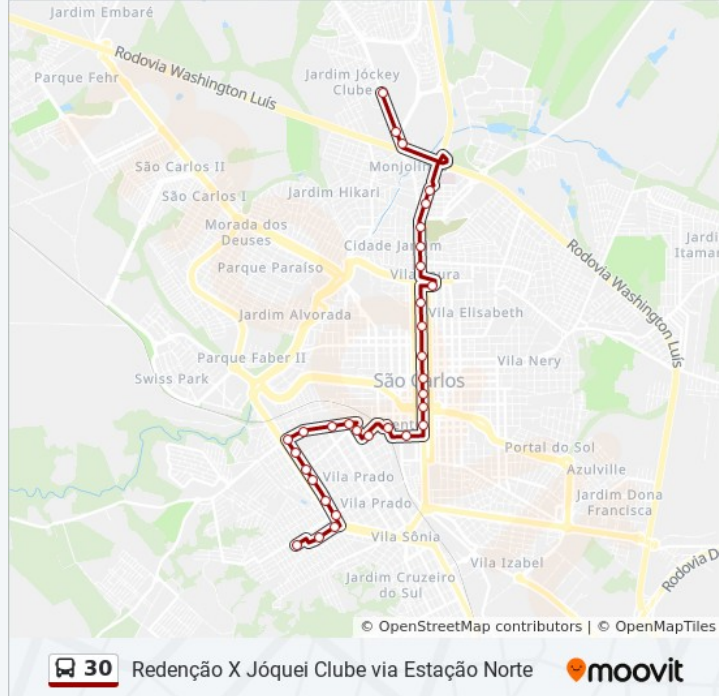

**Informações da linha de ônibus 30****Sentido:** Jockey Clube - Via Botafogo**Paradas:** 32**Duração da viagem:** 24 min**Resumo da linha:**

Av São Carlos - Rua 28 De Setembro

Av São Carlos - Rua Adolfo Cattani

### Informações da linha de ônibus 30

**Sentido:** Jockey Clube - Via Redenção

**Paradas:** 39

**Duração da viagem:** 27 min

**Resumo da linha:**

Avenida José Pereira Lopes - Diocesano

Avenida José Pereira Lopes

Av São Carlos - Alvaro Guião

Av São Carlos - Rua 28 De Setembro

Av São Carlos - Rua Adolfo Cattani

Estação Norte - Sentido Bairro

Av São Carlos - Rua José De Alencar

Av São Carlos - Praça 7 De Setembro

Av São Carlos - Cemitério

Av Prof Luis Augusto De Oliveira - Rua Lions Club

Av Prof Luís Augusto De Oliveira - Rua Rotary Club

Rua Ray Wesley Herrick

Rua Ray Wesley Herrick

Rua Ray Wesley Herrick

Redenção X Jôquei Clube via Estação Norte