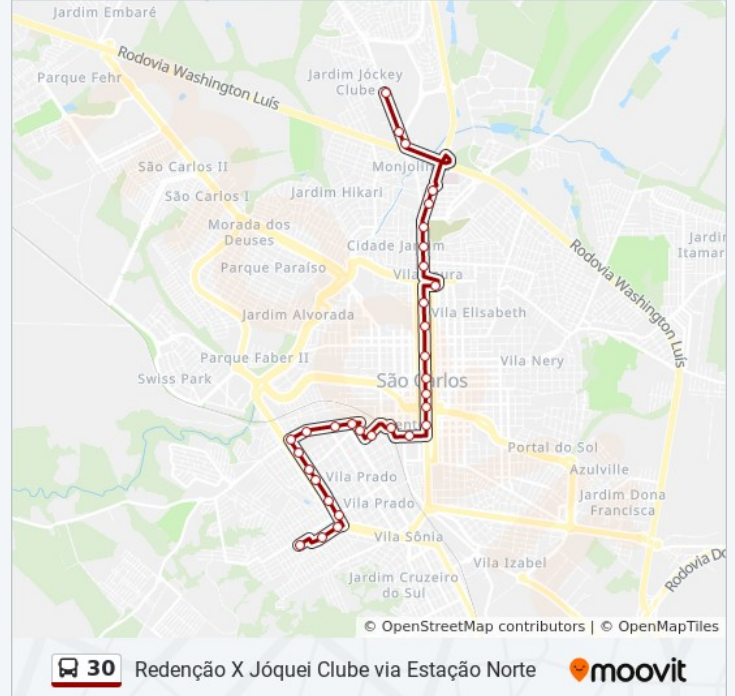

Use o aplicativo do Moovit para encontrar a estação de ônibus da linha 30 mais perto de você e descubra quando chegará a próxima linha de ônibus 30.

**Sentido: Jockey Clube - Via Botafogo**

32 pontos

[VER OS HORÁRIOS DA LINHA](#)

**Informações da linha de ônibus 30****Sentido:** Jockey Clube - Via Botafogo**Paradas:** 32**Duração da viagem:** 24 min**Resumo da linha:**

Av São Carlos - Rua 28 De Setembro

Av São Carlos - Rua Adolfo Cattani

Estação Norte - Sentido Bairro

Av São Carlos - Rua José De Alencar

Av São Carlos - Praça 7 De Setembro

Av São Carlos - Cemitério

Av Prof Luis Augusto De Oliveira - Rua Lions Club

Av Prof Luís Augusto De Oliveira - Rua Rotary Club

### Sentido: Jockey Clube - Via Redenção

39 pontos

[VER OS HORÁRIOS DA LINHA](#)

Rua Hebert De Souza

Rua Jose Sudano Neto

Rua Dr. Elpídeo Reali

Rua Doutor Antonio Stella Moruzzi

Rua Doutor Antonio Stella Moruzzi