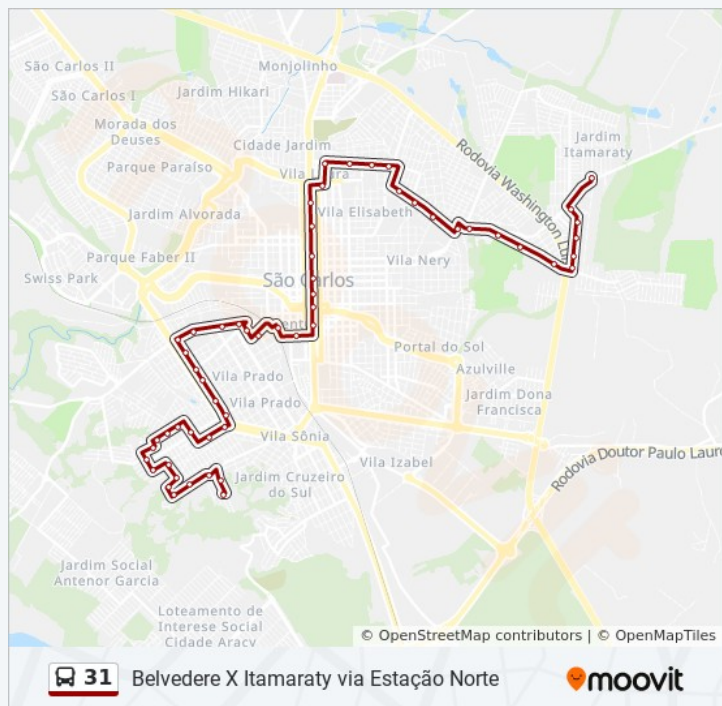

### Sentido: Itamaraty - Via Estação Norte

63 pontos

[VER OS HORÁRIOS DA LINHA](#)

Rua Augusto Maria Patrizzi

Rua Deputada Ivete Vargas - Sesi

Rua Erasmo Lopes Ozores

Avenida Doutor Aurelio Catani

Avenida Doutor Aurelio Catani

Rua Antônio Gigliote

Rua Ilton Resitano

Fadisc

Rua Doutor Marino Costa Terra

Rua Lourenço Inocentini

Avenida Capitão Luís Brandão

Rua Doutor Valter Camargo Schultzer

Rua Doutor Walter De Camargo Schultzer

### Horários da linha de ônibus 31

Tabela de horários sentido Itamaraty - Via Estação Norte

Domingo	06:30 - 22:30
Segunda-feira	06:30 - 22:35
Terça-feira	06:30 - 22:35
Quarta-feira	06:30 - 22:35
Quinta-feira	06:30 - 22:35
Sexta-feira	06:30 - 22:35
Sábado	06:30 - 22:30

### Informações da linha de ônibus 31

**Sentido:** Itamaraty - Via Estação Norte

**Paradas:** 63

**Duração da viagem:** 47 min

**Resumo da linha:**

Rua Antonio Blanco

Estação Norte - Centido Centro

Rua D Alexandrina - Rua Orlando Damiano