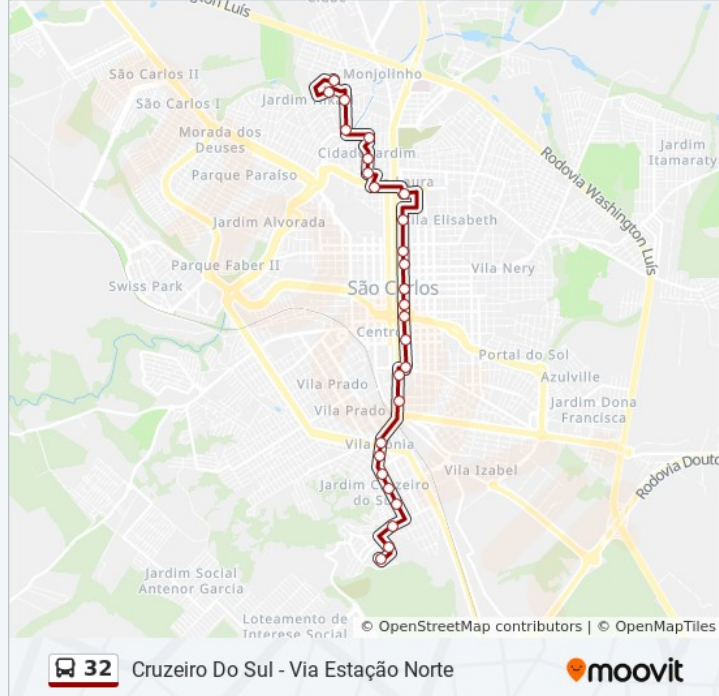

Av São Carlos - Mercado

Av São Carlos - Catedral

Av São Carlos - Praça Coronel Sales (Pombos)

Av São Carlos - Alvaro Guião

Av São Carlos - Rua 28 De Setembro

Av São Carlos - Rua Adolfo Cattani

Estação Norte - Sentido Bairro

Avenida Trabalhador São-carlense

Alameda Das Crisandálias

Alameda Das Hortências

Alameda Das Hortências 520

Rua Iwagiro Toyama

Rua Iwagiro Toyama

Rua Pedro Cavarette

Os horários e os mapas do itinerário da linha de ônibus 32 estão disponíveis, no formato PDF offline, no site: moovitapp.com. Use o [Moovit App](#) e viaje de transporte público por São Carlos! Com o Moovit você poderá ver os horários em tempo real dos ônibus, trem e metrô, e receber direções passo a passo durante todo o percurso!

[Sobre o Moovit](#) • [Soluções MaaS](#) • [Países atendidos](#) • [Comunidade Mooviter](#)

© 2023 Moovit - Todos os direitos reservados

Confira os horários de chegada em tempo real!