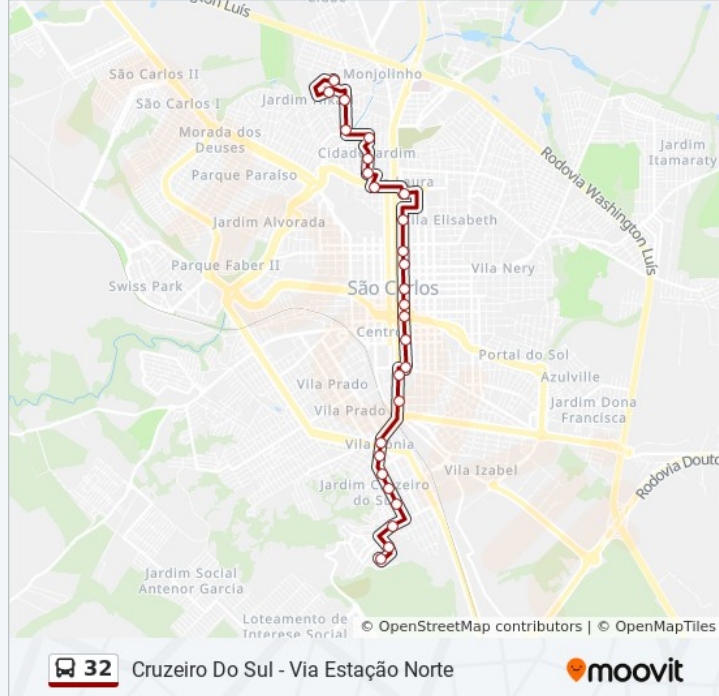

### Informações da linha de ônibus 32

**Sentido:** Cruzeiro Do Sul - Via Estação Norte

**Paradas:** 27

**Duração da viagem:** 21 min

**Resumo da linha:**

Avenida Doutor Padua Salles (P2)

Avenida Doutor Padua Salles

Avenida República Do Líbano

Avenida República Do Líbano

Avenida República Do Líbano

Avenida Papa Paulo VI

Rua Narus Nishihara

Rua Geraldo Bretas

### Sentido: Cruzeiro Do Sul - Via Estação Norte (Jc)

32 pontos

[VER OS HORÁRIOS DA LINHA](#)

Rua Ray Wesley Herrick

Rua Rio Paraná

Rua Rio Paraná

Rua Rio Amazonas

Rua Rio Amazonas

Rua Iwagiro Toyama

Rua Iwagiro Toyama

Rua Iwagiro Toyama

Rua Iwagiro Toyama

Alameda Das Hortências 621

Alameda Das Hortências

Alameda Das Hortências

Avenida Trabalhador Sãncarlense