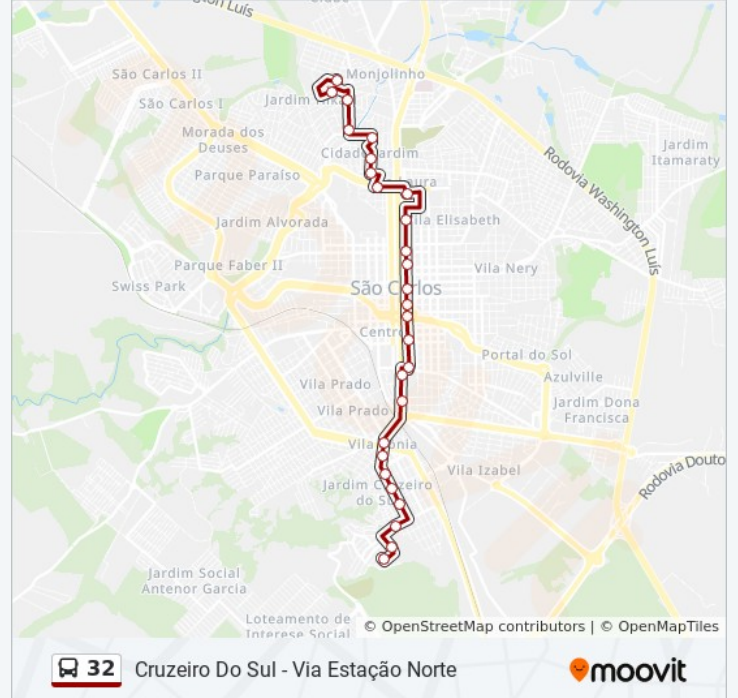

Avenida Doutor Padua Salles

Avenida República Do Líbano

Avenida República Do Líbano

Avenida República Do Líbano

Avenida Papa Paulo VI

Rua Narus Nishihara

Rua Geraldo Bretas

### Sentido: Jardim Paulistano - Via Estação Norte

28 pontos

[VER OS HORÁRIOS DA LINHA](#)

Rua Geraldo Bretas

Avenida Santa Madre Cabrini

Avenida Santa Madre Cabrini

Avenida Papa Paulo VI

Avenida República Do Líbano

Avenida República Do Líbano

Avenida República Do Líbano

Avenida República Do Líbano

Avenida Doutor Padua Salles (P1v)

Avenida Doutor Padua Salles (P2v)

Av São Carlos - Rua Humberto De Campos - Praça Itália