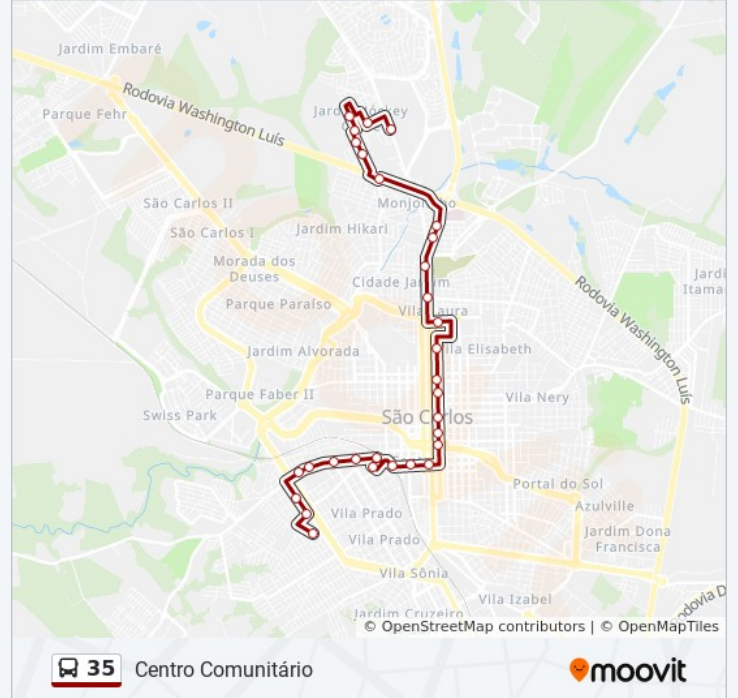

Informações da linha de ônibus 35**Sentido:** Centro Comunitário**Paradas:** 30**Duração da viagem:** 24 min**Resumo da linha:**

Estação Fepasa - Sentido Bairro

Rua Roberto Símonsens - Poupatempo

Avenida José Pereira Lopes

Estação Fepasa - Sentido Bairro

Sentido: Jóquei Clube

27 pontos

[VER OS HORÁRIOS DA LINHA](#)

Centro Comunitário

Rua Bispo César Dacorso Filho, 481

Rua Bispo César Dacorso Filho, 211-261

Avenida José Pereira Lopes 1208

Informações da linha de ônibus 35

Sentido: Jóquei Clube

Paradas: 27

Duração da viagem: 21 min

Resumo da linha:

Estação Norte - Sentido Bairro

Av São Carlos - Rua José De Alencar

Av São Carlos - Praça 7 De Setembro

Av São Carlos - Cemitério

Av Prof Luis Augusto De Oliveira - Rua Lions Club

Av Prof Luís Augusto De Oliveira - Rua Rotary Club

Rua Ray Wesley Herrick

Rua Ray Wesley Herrick

Rua Ray Wesley Herrick

Os horários e os mapas do itinerário da linha de ônibus 35 estão disponíveis, no formato PDF offline, no site: moovitapp.com. Use o [Moovit App](#) e viaje de transporte público por São Carlos! Com o Moovit você poderá ver os horários em tempo real dos ônibus, trem e metrô, e receber direções passo a passo durante todo o percurso!