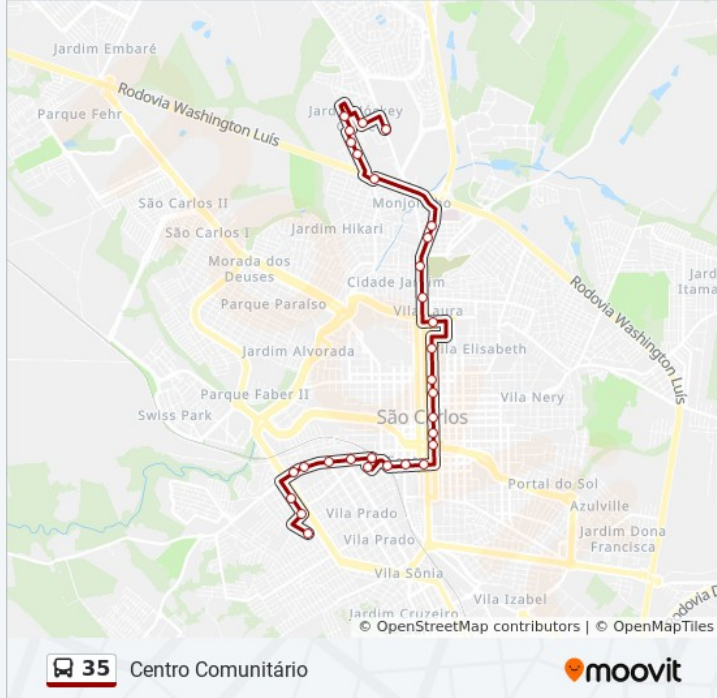

Informações da linha de ônibus 35**Sentido:** Centro Comunitário**Paradas:** 30**Duração da viagem:** 24 min**Resumo da linha:**

Estação Fepasa - Sentido Bairro

Rua Roberto Símonsens - Poupatempo

Avenida José Pereira Lopes

Rua Iwajiro Toyama, 398

Av Prof Luís Augusto De Oliveira - Apae

Av Prof Luis Augusto De Oliveira - Rua Artur De Oliveira Lima

Av São Carlos - Rotatória Rotary

Av São Carlos - Rua Antonio Blanco

Estação Norte - Centido Centro

Informações da linha de ônibus 35

Sentido: Estação Fepasa

Paradas: 21

Duração da viagem: 17 min

Resumo da linha:

Rua D Alexandrina - Mercado

Rua Bento Carlos

Rua Bento Carlos

Estação Fepasa - Sentido Bairro

Sentido: Jóquei Clube

27 pontos

[VER OS HORÁRIOS DA LINHA](#)

Centro Comunitário

Rua Bispo César Dacorso Filho, 481

Rua Bispo César Dacorso Filho, 211-261

Avenida José Pereira Lopes 1208