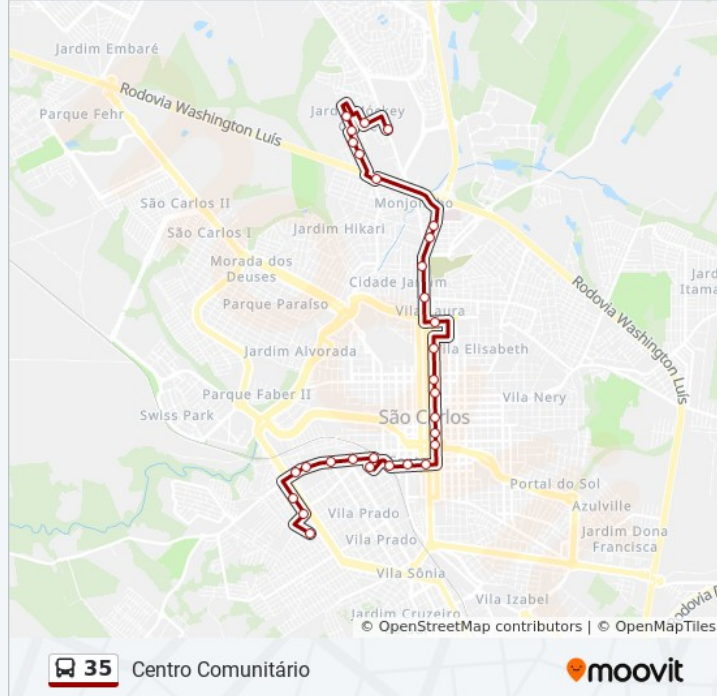

Informações da linha de ônibus 35**Sentido:** Centro Comunitário**Paradas:** 30**Duração da viagem:** 24 min**Resumo da linha:**

Estação Fepasa - Sentido Bairro

Rua Roberto Símonsens - Poupatempo

Avenida José Pereira Lopes

Avenida José Pereira Lopes - Diocesano

Avenida José Pereira Lopes

Avenida José Pereira Lopes

Avenida José Pereira Lopes

Rua Doutor João De Oliveira

Rua Doutor João De Oliveira

Centro Comunitário

Sentido: Estação Fepasa

21 pontos

[VER OS HORÁRIOS DA LINHA](#)

Rua Ray Wesley Herrick

Rua Rio Paraná

Rua Rio Araguaia - Ubs Jóquei

Rua Rio Paraná

Rua Rio Amazonas

Rua Rio Amazonas

Rua Iwajiro Toyama, 398

Av Prof Luís Augusto De Oliveira - Apae

Av Prof Luis Augusto De Oliveira - Rua Artur De Oliveira Lima

Av São Carlos - Rotatória Rotary

Av São Carlos - Rua Antonio Blanco

Estação Norte - Centido Centro