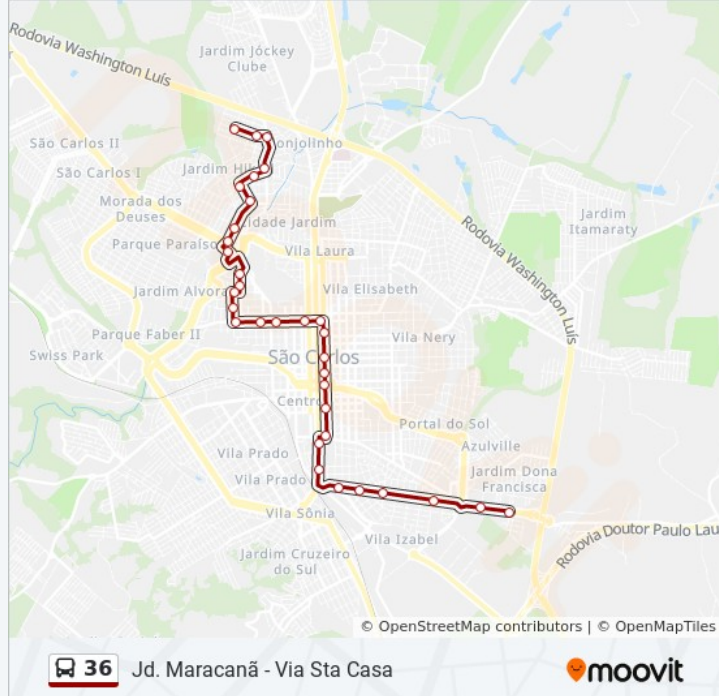

Use o aplicativo do Moovit para encontrar a estação de ônibus da linha 36 mais perto de você e descubra quando chegará a próxima linha de ônibus 36.

**Sentido: Jd. Maracanã - Via Sta Casa**

33 pontos

[VER OS HORÁRIOS DA LINHA](#)

Rua D Alexandrina - Rua Bento Carlos

Rua D Alexandrina - Rua Raimundo Correa

Av São Carlos - Rua Raimundo Correa (Bairro)

Av São Carlos - Rua Machado De Assis - Praça Itália

Getúlio Vargas - Ceme

Getúlio Vargas - Posto Br

Avenida Getúlio Vargas

Avenida Getúlio Vargas - Ginásio

Avenida Getúlio Vargas

Avenida Getúlio Vargas

### Sentido: Jd. Paulistano - Via Sta Casa

31 pontos

[VER OS HORÁRIOS DA LINHA](#)

Avenida Getúlio Vargas

Avenida Getúlio Vargas

Avenida Getúlio Vargas

Avenida Getúlio Vargas - Ginásio

Avenida Getúlio Vargas