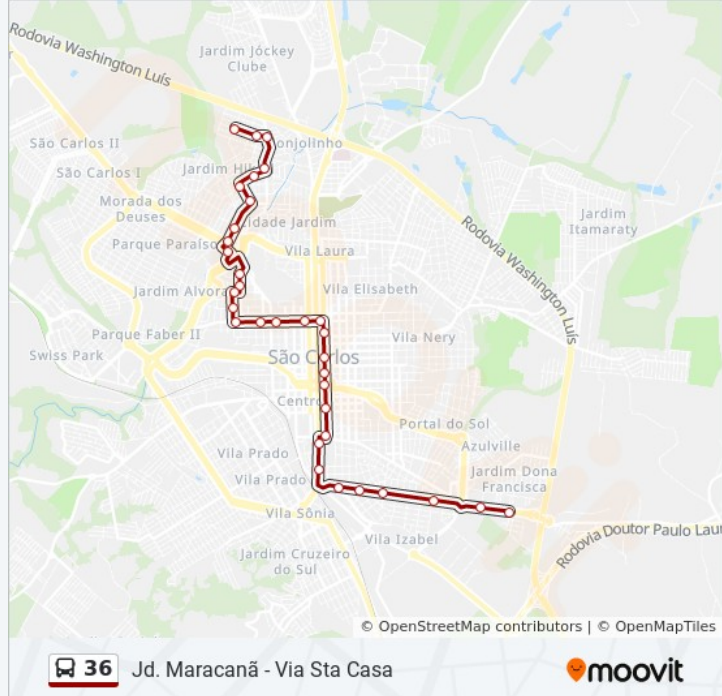

36

Jd. Maracanã - Via Sta Casa

VER NA WEB

A linha de ônibus 36 | (Jd. Maracanã - Via Sta Casa) tem 2 itinerários.

(1) Jd. Maracanã - Via Sta Casa: 06:40 - 22:40(2) Jd. Paulistano - Via Sta Casa: 06:10 - 23:10

Use o aplicativo do Moovit para encontrar a estação de ônibus da linha 36 mais perto de você e descubra quando chegará a próxima linha de ônibus 36.

**Sentido: Jd. Maracanã - Via Sta Casa**

33 pontos

[VER OS HORÁRIOS DA LINHA](#)

### Informações da linha de ônibus 36

**Sentido:** Jd. Paulistano - Via Sta Casa

**Paradas:** 31

**Duração da viagem:** 25 min

**Resumo da linha:**

Avenida Doutor Carlos Botelho

Av Dr. Carlos Botelho - Praça XV

Rua Doutor Donato Dos Santos

Rua Doutor Donato Dos Santos

Rua Américo Jacobino Canhoto

Rua Iwagiro Toyama

Rua Iwagiro Toyama

Rua Iwagiro Toyama

Rua Ernestino Block

Rua Luigi Mazziero