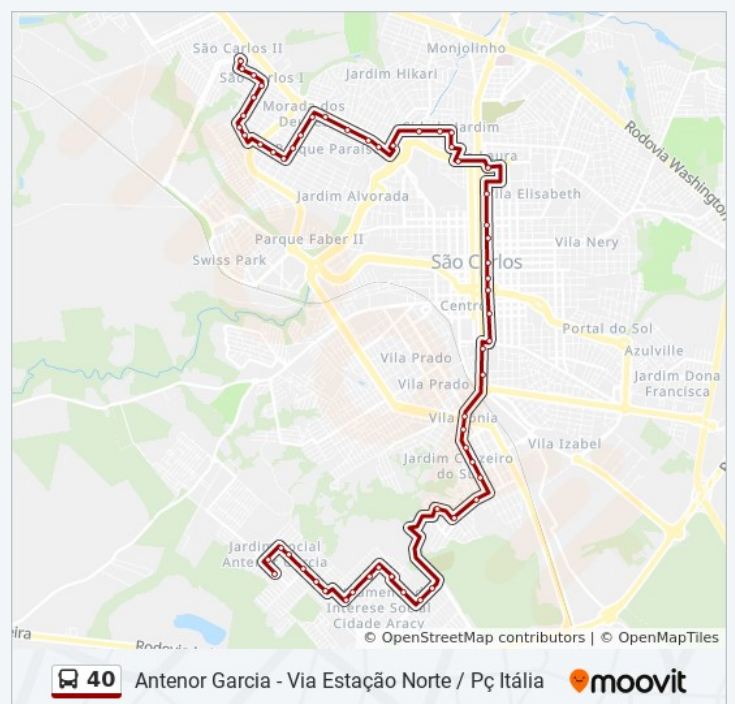

Avenida Regit Arab - Caic

Av. Integração

Rua Rudolfo Meisegeier

Rua Rudolfo Meisegeier

Avenida Santa Madre Cabrini

Avenida Santa Madre Cabrini

Avenida Papa Paulo VI

Avenida República Do Líbano

**Informações da linha de ônibus 40**

**Sentido:** Parque Fehr - Via Pç Itália / Estação Norte

**Paradas:** 67

**Duração da viagem:** 40 min

**Resumo da linha:**

Avenida República Do Líbano

Avenida República Do Líbano

Avenida República Do Líbano

Avenida Doutor Padua Salles (P1v)

Avenida Doutor Padua Salles (P2v)

Av São Carlos - Rua Humberto De Campos -  
Praça Itália

Av São Carlos - Rua Raimundo Correa (Centro)

Av São Carlos - Rua Osvaldo Cruz