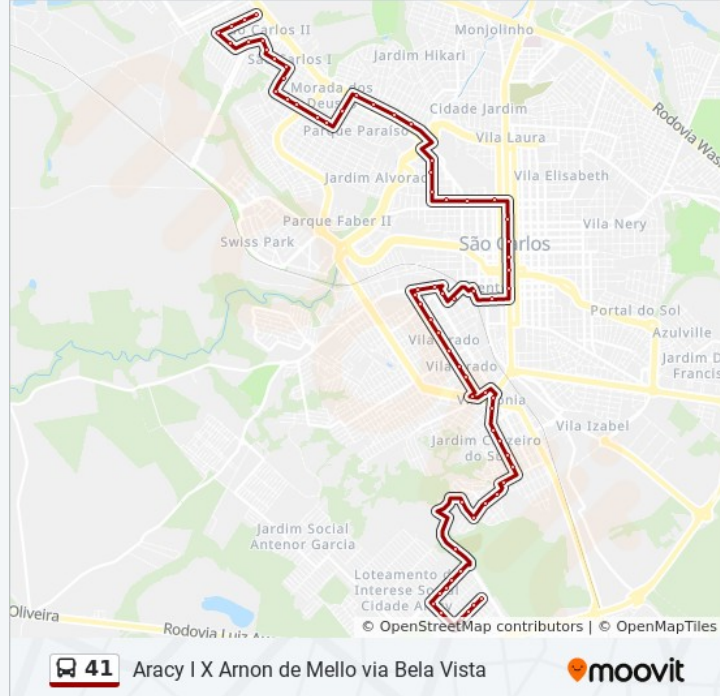

Avenida República Do Líbano

Avenida Doutor Padua Salles (P1v)

Avenida Doutor Padua Salles (P2v)

Rua Coronel Leopoldo Prado (P1)

Estação Sul

Avenida Sallum

Avenida Sallum

Avenida Sallum

Avenida Sallum - Igreja Sto Antônio De Pádua

Avenida Sallum

Avenida Sallum

Avenida Sallum

Avenida José Pereira Lopes - Diocesano

Avenida José Pereira Lopes

Rua Doná Ana Prado

Rua Cândido Padim

Estação Fepasa - Sentido Centro

Rua Santa Cruz (P1)

Av São Carlos - Rua Bento Carlos

Av São Carlos - Mercado

Av São Carlos - Catedral

Av São Carlos - Praça Coronel Sales (Pombos)

Av São Carlos - Alvaro Guião

Avenida Doutor Carlos Botelho

Av Dr. Carlos Botelho - Praça XV

Avenida Doutor Carlos Botelho - Saae

Rua Paulino Botelho De Abreu Sampaio - Santa Casa

Rua Paulino Botelho De Abreu Sampaio

Rua Paulino Botelho De Abreu Sampaio, 1172

Rua Miguel Petroni

Rua Miguel Petroni

Rua Miguel Petroni - Santa Marta