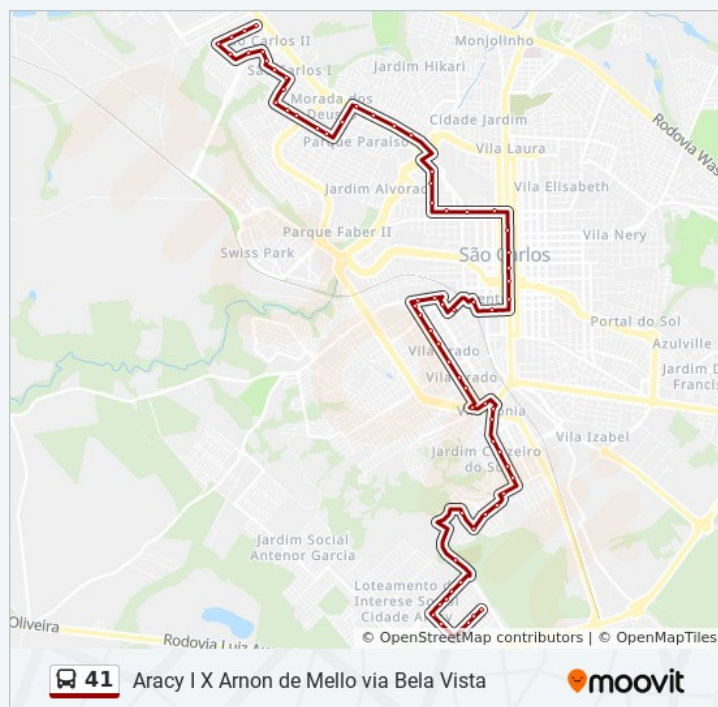

Av. Vicente Laurito

Sentido: Parque Fehr - Via Bela Vista / Sta Casa

72 pontos

[VER OS HORÁRIOS DA LINHA](#)

Av. Vicente Laurito

Av. Vicente Laurito

Av. Vicente Laurito

Av. Vicente Laurito

22:00

Sábado

22:00

Informações da linha de ônibus 41

Sentido: Parque Fehr - Via Bela Vista / Sta Casa

Paradas: 72

Duração da viagem: 39 min

Resumo da linha: