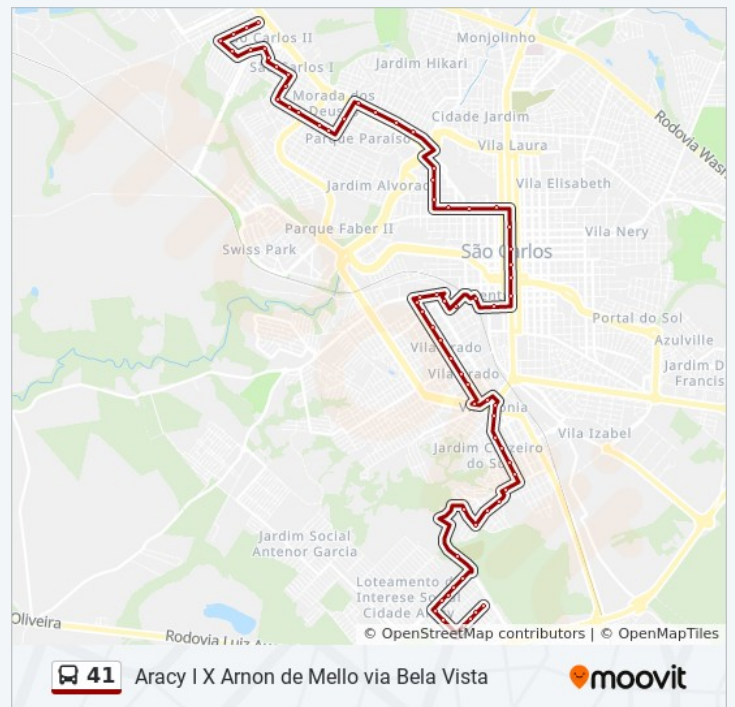

Rua D Alexandrina - Mercado

Rua Bento Carlos

Rua Bento Carlos

Estação Fepasa - Sentido Bairro

Rua Roberto Símonsens - Poupatempo

Avenida José Pereira Lopes

Avenida José Pereira Lopes - Diocesano

Avenida José Pereira Lopes

Avenida Doutor Padua Salles

Avenida República Do Líbano

Avenida República Do Líbano

Avenida República Do Líbano

Avenida Papa Paulo VI

Avenida Papa Paulo VI

Travessa Francisco Parrota

Avenida Regit Arab

Av. Vicente Laurito

Sentido: Parque Fehr - Via Bela Vista / Sta Casa

72 pontos

[VER OS HORÁRIOS DA LINHA](#)

Av. Vicente Laurito

Av. Vicente Laurito

Av. Vicente Laurito

Av. Vicente Laurito