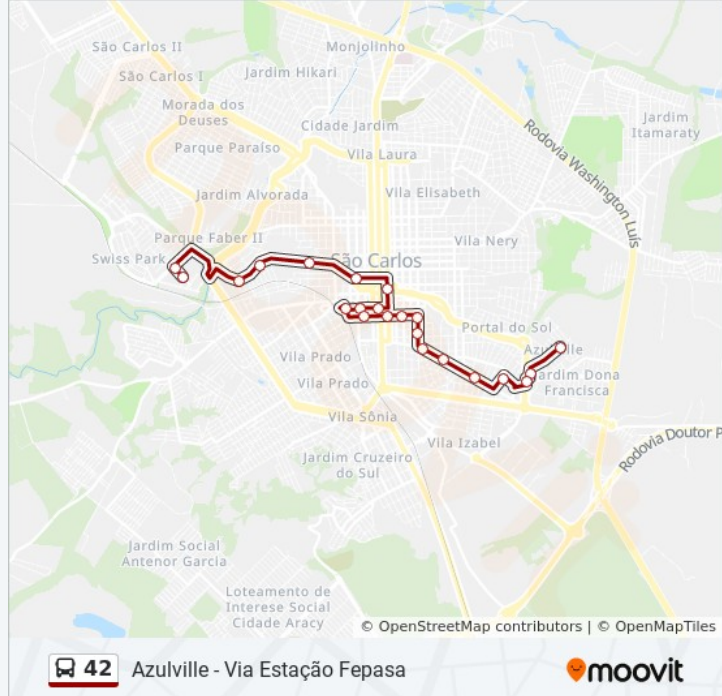

25 pontos

[VER OS HORÁRIOS DA LINHA](#)

Rua Tiago Caruso

Rua Eduardo De Martini

Avenida Vicente Pelicano

Rua Antônio Rossete

Rua Francisco Monareti

Rua Francisco Monareti

Rua Eduardo De Martini

Avenida Vicente Pelicano

Rua Antônio Rossete

Rua Francisco Monareti

Rua Francisco Monareti

Rua Raimundo Corrêa

Rua Raimundo Corrêa (P5)

Rua Raimundo Corrêa (P3)

Av São Carlos - Alvaro Guião

Avenida Doutor Carlos Botelho

Av Dr. Carlos Botelho - Praça XV

Avenida Doutor Carlos Botelho - Saae

Rua Paulino Botelho De Abreu Sampaio - Santa Casa

Rua Doutor Serafim Viêira De Almeida

Avenida Francisco Pereira Lopes

Rua Passeio Dos Ipês

Shopping

Os horários e os mapas do itinerário da linha de ônibus 42 estão disponíveis, no formato PDF offline, no site: moovitapp.com. Use o [Moovit App](#) e viaje de transporte público por São Carlos! Com o Moovit você poderá ver os horários em tempo real dos ônibus, trem e metrô, e receber direções passo a passo durante todo o percurso!