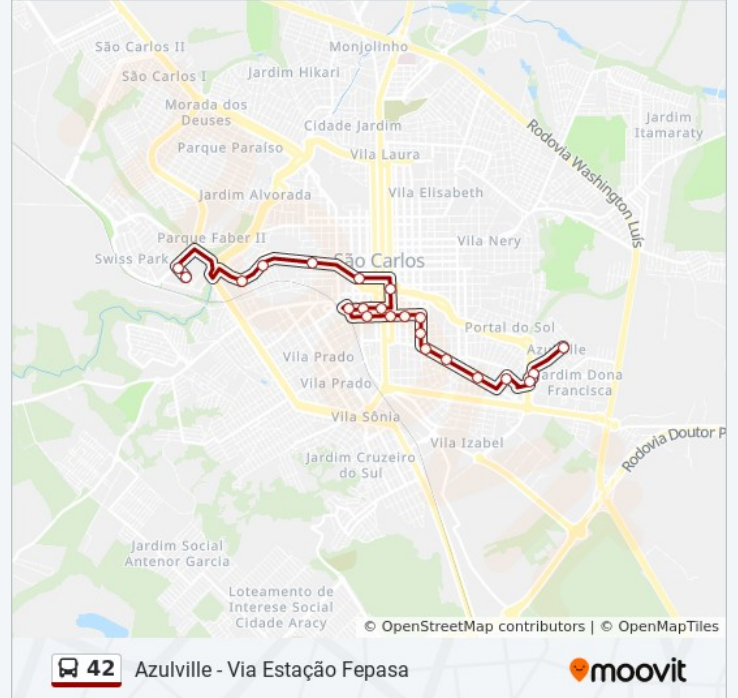

25 pontos

[VER OS HORÁRIOS DA LINHA](#)

Rua Tiago Caruso

Rua Eduardo De Martini

Avenida Vicente Pelicano

Rua Antônio Rossete

Rua Francisco Monareti

Rua Francisco Monareti

Informações da linha de ônibus 42

Sentido: Shopping - Via Estação Fepasa

Paradas: 25

Duração da viagem: 21 min

Resumo da linha:

Av São Carlos - Mercado

Rua Conde Do Pinhal

Rua Conde Do Pinhal

Avenida Comendador Alfredo Maffei

Avenida Comendador Alfredo Maffei - Sesc

Rua Passeio Dos Ipês

Shopping

Sentido: Shopping - Via Sta Casa

30 pontos

[VER OS HORÁRIOS DA LINHA](#)

Rua Tiago Caruso

Rua Eduardo De Martini

Avenida Vicente Pelicano

Rua Antônio Rossete

Rua Francisco Monareti

Rua Francisco Monareti

Rua Raimundo Corrêa

Rua Raimundo Corrêa (P5)

Rua Raimundo Corrêa (P3)