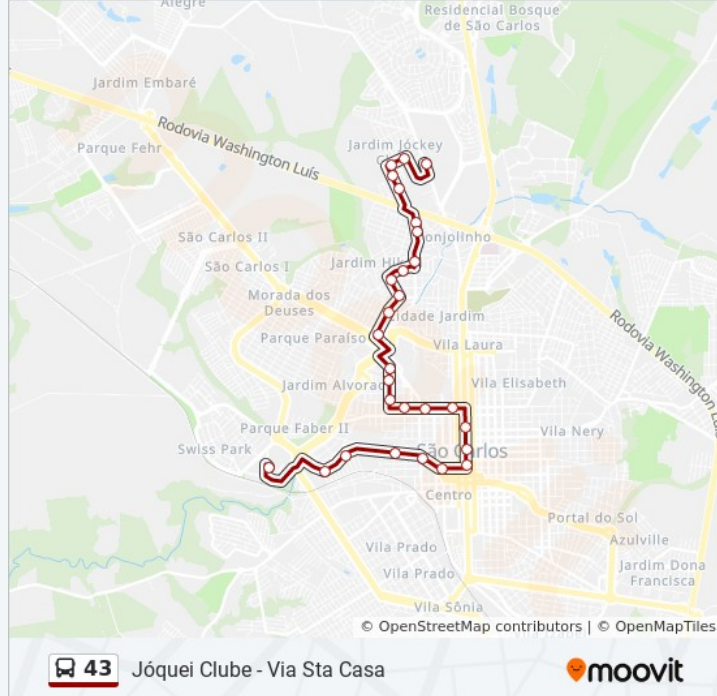

Rua Paulino Botelho De Abreu Sampaio - Santa Casa

Rua Paulino Botelho De Abreu Sampaio

Rua Paulino Botelho De Abreu Sampaio, 1172

Rua Oscár De Souza Geribelo

Rua Oscár De Souza Geribelo - Kartódromo

Rua Doutor Donato Dos Santos

Rua Doutor Donato Dos Santos

Rua Américo Jacobino Canhoto

Horários da linha de ônibus 43

Tabela de horários sentido Jóquei Clube - Via Sta Casa

Domingo	07:15 - 20:15
Segunda-feira	07:15 - 19:45
Terça-feira	07:15 - 19:45
Quarta-feira	07:15 - 19:45
Quinta-feira	07:15 - 19:45
Sexta-feira	07:15 - 19:45
Sábado	07:15 - 19:45

Informações da linha de ônibus 43**Sentido:** Jóquei Clube - Via Sta Casa**Paradas:** 28**Duração da viagem:** 28 min**Resumo da linha:**

Rua Iwagiro Toyama
 Rua Iwagiro Toyama
 Rua Iwagiro Toyama
 Rua Rio Amazonas
 Rua Rio Amazonas
 Rua Rio Paraná
 Rua Rio Paraná
 Rua Ray Wesley Herrick

Sentido: Shopping - Via Sta Casa

29 pontos

[VER OS HORÁRIOS DA LINHA](#)

Rua Ray Wesley Herrick
 Rua Rio Paraná
 Rua Rio Paraná
 Rua Rio Amazonas
 Rua Iwagiro Toyama
 Rua Iwagiro Toyama
 Rua Iwagiro Toyama
 Rua Doutor Donato Dos Santos
 Rua Doutor Donato Dos Santos
 Rua Oscár De Souza Geribelo
 Rua Oscár De Souza Geribelo
 Rua Miguel João
 Rua Paulino Botelho De Abreu Sampaio
 Rua Paulino Botelho De Abreu Sampaio
 Rua Dona Maria Jacinta
 Rua Maestro João Seppe - Cid
 Rua XV De Novembro - Santa Casa
 Rua XV De Novembro - Rua Major Julio Salles