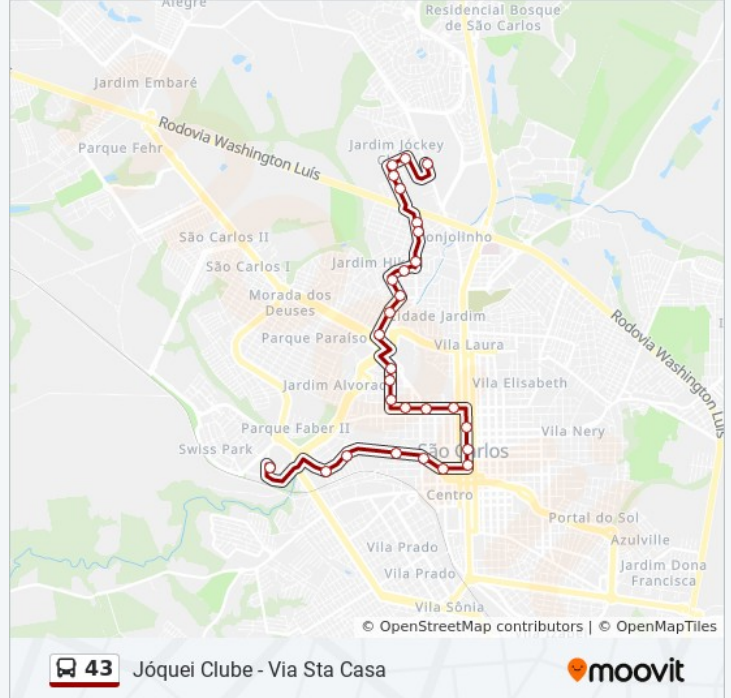

Rua XV De Novembro - Embrapa

Rua XV De Novembro - Rua Episcopal

Rua XV De Novembro - Av São Carlos

Rua D Alexandrina - Alvaro Guião

Rua D Alexandrina - Praça Coronel Sales - Cine São Carlos

Rua Conde Do Pinhal

Rua Conde Do Pinhal

Avenida Comendador Alfredo Maffei

Avenida Comendador Alfredo Maffei - Sesc

Rua Passeio Dos Ipês

Shopping

Os horários e os mapas do itinerário da linha de ônibus 43 estão disponíveis, no formato PDF offline, no site: moovitapp.com. Use o [Moovit App](#) e viaje de transporte público por São Carlos! Com o Moovit você poderá ver os horários em tempo real dos ônibus, trem e metrô, e receber direções passo a passo durante todo o percurso!

[Sobre o Moovit](#) • [Soluções MaaS](#) • [Países atendidos](#) • [Comunidade Mooviter](#)

© 2023 Moovit - Todos os direitos reservados

Confira os horários de chegada em tempo real!