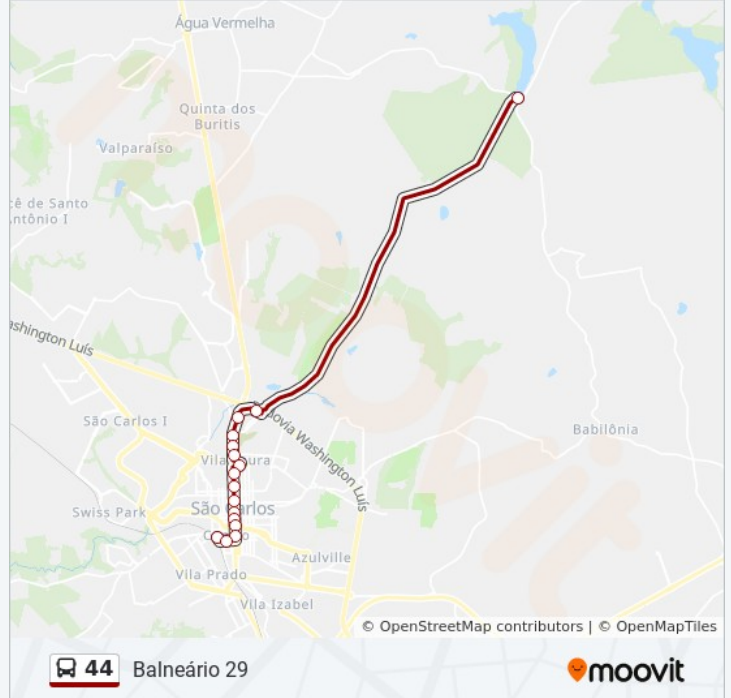

Sentido: Balneário 29

16 pontos

[VER OS HORÁRIOS DA LINHA](#)

Estação Fepasa - Sentido Centro
Rua Santa Cruz (P1)
Av São Carlos - Rua Bento Carlos
Av São Carlos - Mercado
Av São Carlos - Catedral
Av São Carlos - Praça Coronel Sales (Pombos)
Av São Carlos - Alvaro Guião
Av São Carlos - Rua 28 De Setembro
Av São Carlos - Rua Adolfo Cattani
Estação Norte - Sentido Bairro
Av São Carlos - Rua José De Alencar
Av São Carlos - Praça 7 De Setembro
Av São Carlos - Cemitério
Av Prof Luís Augusto De Oliveira - Rua Rotary Club
Rua Professor Marcio A. Codignoli
Balneário 29

Balneário 29

Av Prof Luís Augusto De Oliveira - Apae

Av Prof Luis Augusto De Oliveira - Rua Artur De Oliveira Lima

Av São Carlos - Rotatória Rotary

Av São Carlos - Rua Antonio Blanco

Estação Norte - Centido Centro

Rua Bento Carlos

Rua Bento Carlos

Estação Fepasa - Sentido Bairro

Horários da linha de ônibus 44

Tabela de horários sentido Estação Fepasa (29)

Domingo	08:30
Segunda-feira	Fora de Operação
Terça-feira	Fora de Operação
Quarta-feira	Fora de Operação
Quinta-feira	Fora de Operação
Sexta-feira	Fora de Operação
Sábado	08:30

Informações da linha de ônibus 44

Sentido: Estação Fepasa (29)

Paradas: 15

Duração da viagem: 23 min

Resumo da linha:

Sentido: Estação Fepasa- Via Varjão

25 pontos

[VER OS HORÁRIOS DA LINHA](#)