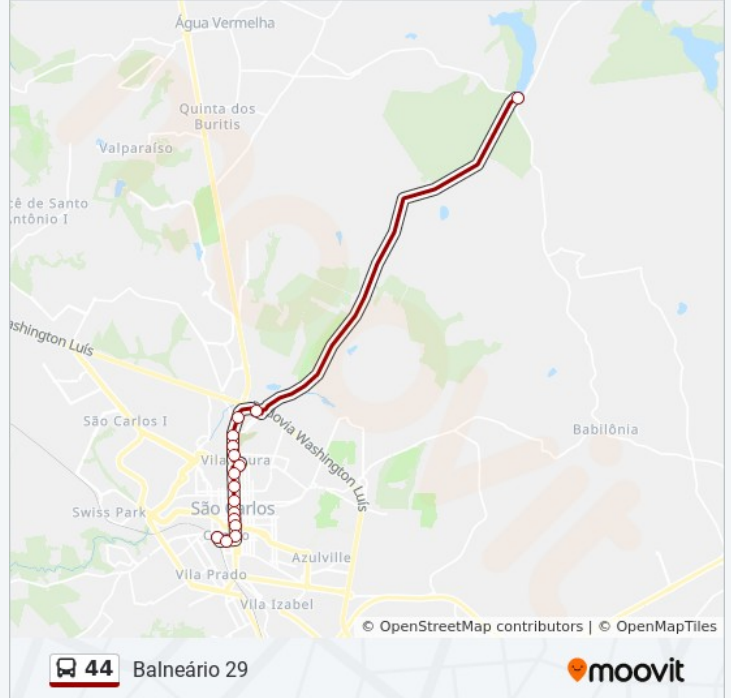

A linha de ônibus 44 | (Balneário 29) tem 4 itinerários.

(1) Balneário 29: 07:50(2) Estação Fepasa (29): 08:30(3) Estação Fepasa- Via Varjão: 07:15 - 19:05(4) Água Vermelha - Via Varjão: 09:00 - 18:05

Use o aplicativo do Moovit para encontrar a estação de ônibus da linha 44 mais perto de você e descubra quando chegará a próxima linha de ônibus 44.

Sentido: Balneário 29

16 pontos

[VER OS HORÁRIOS DA LINHA](#)

Estação Fepasa - Sentido Centro
Rua Santa Cruz (P1)
Av São Carlos - Rua Bento Carlos
Av São Carlos - Mercado
Av São Carlos - Catedral
Av São Carlos - Praça Coronel Sales (Pombos)
Av São Carlos - Alvaro Guião
Av São Carlos - Rua 28 De Setembro
Av São Carlos - Rua Adolfo Cattani
Estação Norte - Sentido Bairro
Av São Carlos - Rua José De Alencar
Av São Carlos - Praça 7 De Setembro
Av São Carlos - Cemitério
Av Prof Luís Augusto De Oliveira - Rua Rotary Club
Rua Professor Marcio A. Codignoli
Balneário 29

Informações da linha de ônibus 44

Sentido: Balneário 29

Paradas: 16

Duração da viagem: 25 min

Resumo da linha:

Sentido: Estação Fepasa (29)

15 pontos

[VER OS HORÁRIOS DA LINHA](#)

Balneário 29

Av Prof Luís Augusto De Oliveira - Apae

Av Prof Luis Augusto De Oliveira - Rua Artur De Oliveira Lima

Av São Carlos - Rotatória Rotary

Av São Carlos - Rua Antonio Blanco

Estação Norte - Centido Centro